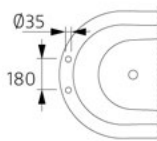

TECHNICAL INFORMATION

Option

DIMENSIONS (mm)

1370	1370	765	445	1226	600	582	-	353	779	290	-	740	580	-	-	-	-
1540	1540	765	445	1380	600	582	-	353	779	290	-	740	580	-	-	-	-
1700	1700	760	450	1548	608	580	-	370	795	300	-	730	578	-	-	-	-
	A	B	C	D	E	F	G	H	I	J	L	M	N	O	P	Q	R

1370

KG	LT
PERSON/WEIGHT	VOL.
97	165

1540

KG	LT
PERSON/WEIGHT	VOL.
117	180

1700

KG	LT
PERSON/WEIGHT	VOL.
126	205