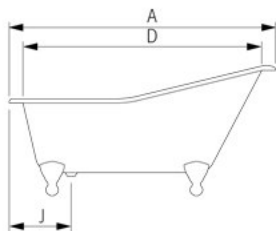

TECHNICAL INFORMATION

Option

DIMENSIONS (mm)

1370	1370	765	445	1226	600	582	-	353	779	290	-	740	580	-	-	-	-
1540	1540	765	445	1380	600	582	-	353	779	290	-	740	580	-	-	-	-
1700	1700	760	450	1548	608	580	-	370	795	300	-	730	578	-	-	-	-
	A	B	C	D	E	F	G	H	I	J	L	M	N	O	P	Q	R

1370

KG	LT
PERSON/WEIGHT	VOL.
97	165

1540

KG	LT
PERSON/WEIGHT	VOL.
117	180

1700

KG	LT
PERSON/WEIGHT	VOL.
126	205