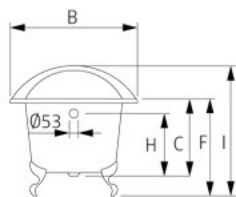

TECHNICAL INFORMATION

Option

DIMENSIONS (mm)

1370	1370	765	445	1226	600	582	-	353	779	290	-	740	580	-	-	-	-
1540	1540	765	445	1380	600	582	-	353	779	290	-	740	580	-	-	-	-
1700	1700	760	450	1548	608	580	-	370	795	300	-	730	578	-	-	-	-
	A	B	C	D	E	F	G	H	I	J	L	M	N	O	P	Q	R