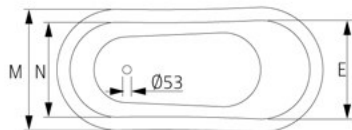

TECHNICAL INFORMATION

Option

DIMENSIONS (mm)

1370	1370	765	445	1226	600	582	-	353	779	290	-	740	580	-	-	-	-
1540	1540	765	445	1380	600	582	-	353	779	290	-	740	580	-	-	-	-
1700	1700	760	450	1548	608	580	-	370	795	300	-	730	578	-	-	-	-
	A	B	C	D	E	F	G	H	I	J	L	M	N	O	P	Q	R