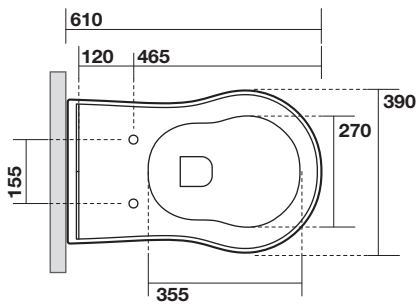

# KERASAN

Retrò vaso btw cm 61  
Retrò btw wc pan cm 61

Peso weight 26 kg  
26 kg

Scarico acqua Drain 6 lt / 3lt  
6 lt / 3 lt

non in dotazione

370 ± 15

120 mm con curva  
art. 900102

max. 90 // min. 70  
con curva art. 900104

max. 180 // min. 150  
con curva art. 7619

tubo di raccordo  
a parete art. 7539