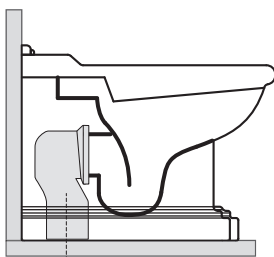

# KERASAN

Retrò vaso btw cm 61  
Retrò btw wc pan cm 61

Peso weight 26 kg  
26 kg

Scarico acqua Drain 6 lt / 3lt  
6 lt / 3 lt

non in dotazione

370 ± 15

120 mm con curva  
art. 900102

max. 90 // min. 70  
con curva art. 900104

max. 180 // min. 150  
con curva art. 7619

tubo di raccordo  
a parete art. 7539