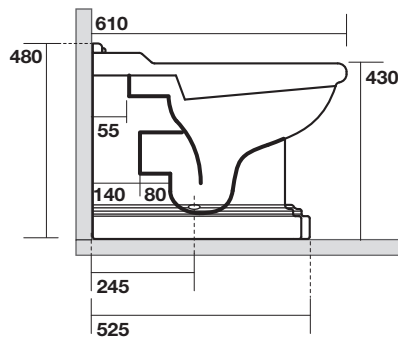

# KERASAN

Retrò vaso btw cm 61  
Retrò btw wc pan cm 61

Peso weight 26 kg  
26 kg

Scarico acqua Drain 6 lt / 3lt  
6 lt / 3 lt

non in dotazione

370 ± 15

120 mm con curva  
art. 900102

max. 90 // min. 70  
con curva art. 900104

max. 180 // min. 150  
con curva art. 7619

tubo di raccordo  
a parete art. 7539