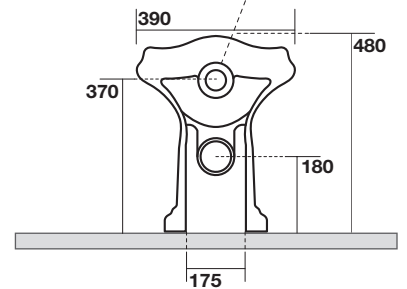

# KERASAN

Retrò vaso btw cm 61  
Retrò btw wc pan cm 61

Peso weight 26 kg  
26 kg

Scarico acqua Drain 6 lt / 3lt  
6 lt / 3 lt

non in dotazione

370 ± 15

120 mm con curva  
art. 900102

max. 90 // min. 70  
con curva art. 900104

max. 180 // min. 150  
con curva art. 7619

tubo di raccordo  
a parete art. 7539