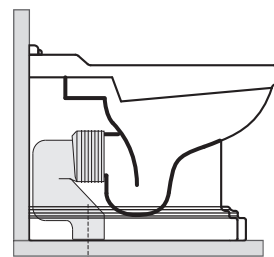

# KERASAN

Retrò vaso btw cm 61  
Retrò btw wc pan cm 61

Peso weight 26 kg  
26 kg

Scarico acqua Drain 6 lt / 3lt  
6 lt / 3 lt

non in dotazione

370 ± 15

120 mm con curva  
art. 900102

max. 90 // min. 70  
con curva art. 900104

max. 180 // min. 150  
con curva art. 7619

tubo di raccordo  
a parete art. 7539