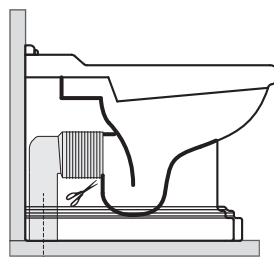

# KERASAN

Retrò vaso btw cm 61  
Retrò btw wc pan cm 61

Peso weight 26 kg  
26 kg

Scarico acqua Drain 6 lt / 3lt  
6 lt / 3 lt

non in dotazione

370 ± 15

120 mm con curva  
art. 900102

max. 90 // min. 70  
con curva art. 900104

max. 180 // min. 150  
con curva art. 7619

tubo di raccordo  
a parete art. 7539