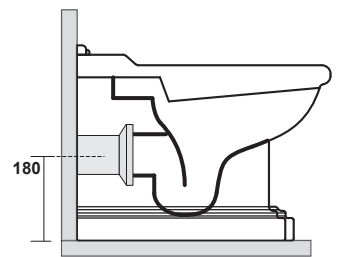

# KERASAN

Retrò vaso btw cm 61  
Retrò btw wc pan cm 61

Peso weight 26 kg  
26 kg

Scarico acqua Drain 6 lt / 3lt  
6 lt / 3 lt

non in dotazione

370 ± 15

120 mm con curva  
art. 900102

max. 90 // min. 70  
con curva art. 900104

max. 180 // min. 150  
con curva art. 7619

tubo di raccordo  
a parete art. 7539