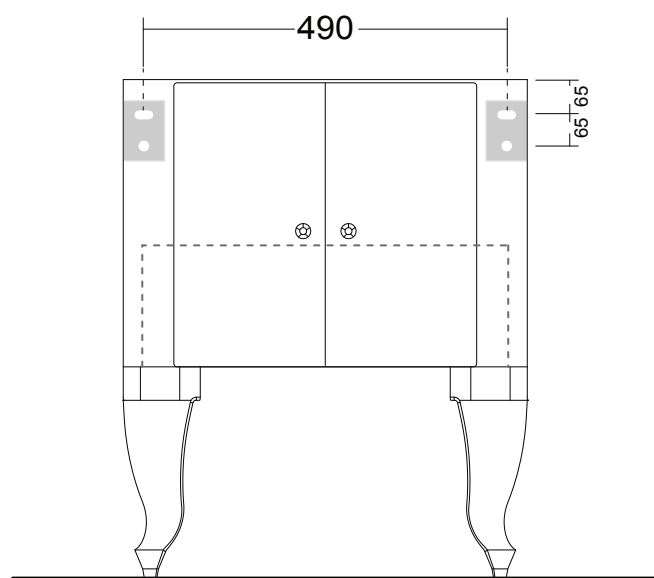

# RETRO

Cod.7361

Mobile chiuso laccato nero lucido  
per lavabo 69

pavimento finito/floor level

pavimento finito/floor level