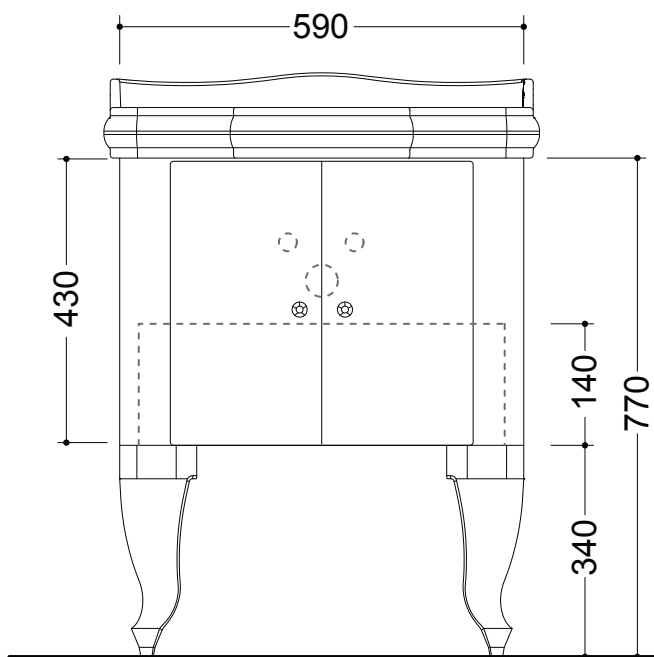

# RETRO

Cod.7361

Mobile chiuso laccato nero lucido  
per lavabo 69

pavimento finito/floor level

pavimento finito/floor level