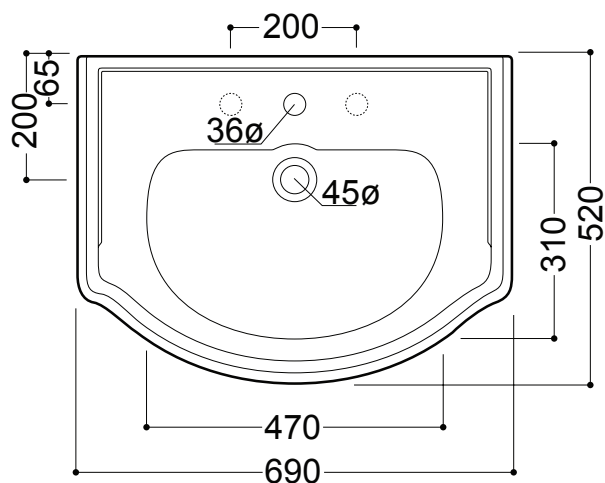

# RETRO

Cod.7361

Mobile chiuso laccato nero lucido  
per lavabo 69

pavimento finito/floor level

pavimento finito/floor level