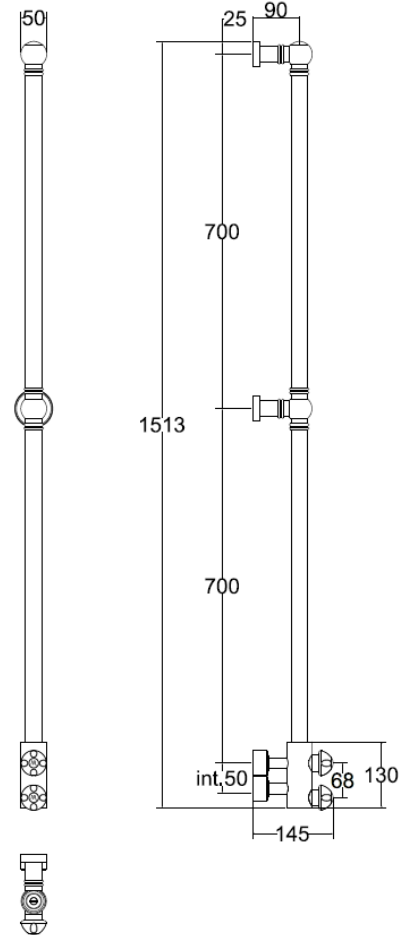

9-416 L

ARMONIA

Asta appendiaccappatoio scaldante in tubo.

MISURA DEL TUBO: Ø32mm

MODULO AGGIUNTIVO: non disponibile

VERSIONE COMBINATA: non disponibile

VERSIONE MONOTUBO: non disponibile

MONTAGGIO A PAVIMENTO: non disponibile

COLLEGAMENTO STANDARD: raccordo 1/2 M

con eccentrico

AROMATERAPIA: non disponibile

MANIGLIE SVAROVSKI: disponibili

Heated robe hanger staff in round tube.

PIPE DIMENSION: Ø32mm

ADDITIONAL MODULE: not available

ДИАМЕТР ТРУБЫ : Ø32mm

ДОПОЛНИТЕЛЬНЫЙ МОДУЛЬ: не предусмотрена

КОМБИНИРОВАННЫЙ ВЕРСИЯ: не предусмотрена

ОДНОТРУБНАЯ ВЕРСИЯ: не предусмотрена

НИЖНЕЕ ПОДКЛЮЧЕНИЕ: не предусмотрено

СТАНДАРТНОЕ СОЕДИНЕНИЕ: соединение 1/2 M

с эксцентриком

АРОМАТЕРАПИЯ: не предусмотрена

РУЧКИ SVAROVSKI: в наличии

SC9416FEBA02..

Ricambi disponibili a richiesta

Spare parts available on request

Запасные части под заказ

	int. (mm)	int. (inch)	ΔT50 [t.g.]	ΔT50 t.g.+ v	ΔT50 v	ΔT30 [t.g.]	ΔT30 t.g.+ v	ΔT30 v	Kg 	Lb 
watt	50	1,96	105	126	137	47	57	61	5,40	11,90
kcal			90	108	117	41	49	53		
btu			358	430	465	161	193	209		