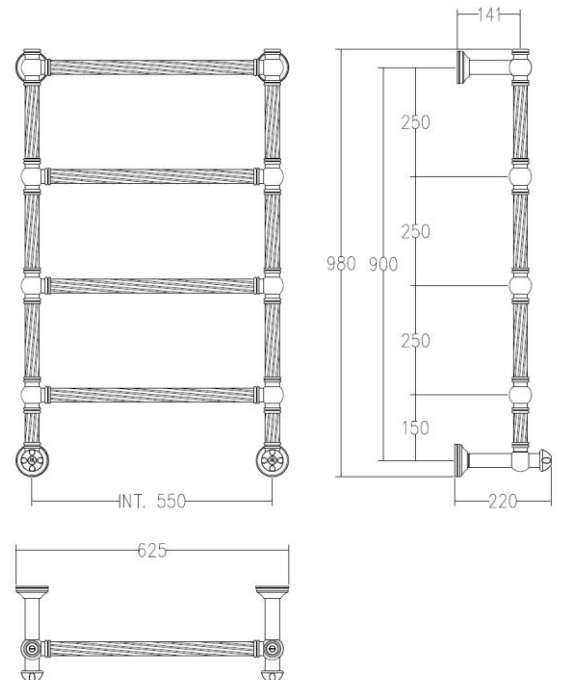

9-442/C

ARMONIA

Scaldasalviette fisso componibile
CON ROSONI IN BARRA DI OTTONE.
MISURA DEL TUBO Ø30mm
MODULO AGGIUNTIVO: 150mm/250mm
VERSIONE COMBINATA: disponibile
VERSIONE MONOTUBO: disponibile (valvola non compresa)
MONTAGGIO A PAVIMENTO: disponibile
COLLEGAMENTO STANDARD: raccordo 1/2 M
con eccentrico
AROMATERAPIA: disponibile
MANIGLIE SVAROWSKI: disponibili

Fixed modular heated towel rail WITH
BRASS BAR WASHERS, floor connection.
PIPE DIMENSION: Ø30mm
ADDITIONAL MODULE: 150mm/250mm
COMBINED VERSION: available
SINGLE TUBE VERSION: available (valve not included)
FLOOR CONNECTION: available
STANDARD CONNECTION: union 1/2 M with
eccentric
AROMATHERAPY: available
SWAROVSKI HANDLES: available

Модульный стационарный полотенцесушитель
С НАКЛАДКАМИ ИЗ ЦЕЛЬНОЙ ЛАТУНИ
ДИАМЕТР ТРУБЫ : Ø30мм
ДОПОЛНИТЕЛЬНЫЙ МОДУЛЬ: 150мм/250мм
КОМБИНИРОВАННЫЙ ВЕРСИЯ: в наличии
ОДНОТРУБНАЯ ВЕРСИЯ: в наличии (вентиль не включен)
НИЖНЕЕ ПОДКЛЮЧЕНИЕ: в наличии
СТАНДАРТНОЕ СОЕДИНЕНИЕ: соединение 1/2 М
с эксцентриком
АРОМАТЕРАПИЯ: в наличии
РУЧКИ SWAROVSKI: в наличии

Ricambi disponibili a richiesta
Spare parts available on request
Запасные части под заказ

ΔT50°	Trattamento galvanico (TG) Galvanic treatment (TG) Гальваническое лечение (TG)		Verniciato (V) Painted (V) покрашенный (V)	
	INT. (mm)	WATT	WATT	WEIGHT
	550	247	321	17.6