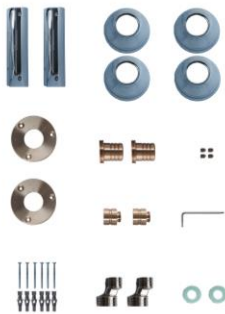

### ARMONIA

Scaldasalviette fisso componibile  
 CON ROSONI IN BARRA DI OTTONE.  
 MISURA DEL TUBO Ø30mm  
 MODULO AGGIUNTIVO: 150mm/250mm  
 VERSIONE COMBINATA: disponibile  
 VERSIONE MONOTUBO: disponibile (valvola non compresa)  
 MONTAGGIO A PAVIMENTO: disponibile  
 COLLEGAMENTO STANDARD: raccordo 1/2 M  
 con eccentrico  
 AROMATERAPIA: disponibile  
 MANIGLIE SVAROWSKI: disponibili

Fixed modular heated towel rail WITH  
 BRASS BAR WASHERS, floor connection.  
 PIPE DIMENSION: Ø30mm  
 ADDITIONAL MODULE: 150mm/250mm  
 COMBINED VERSION: available  
 SINGLE TUBE VERSION: available (valve not included)  
 FLOOR CONNECTION: available  
 STANDARD CONNECTION: union 1/2 M with  
 eccentric  
 AROMATHERAPY: available  
 SWAROVSKI HANDLES: available

Модульный стационарный полотенцесушитель  
 С НАКЛАДКАМИ ИЗ ЦЕЛЬНОЙ ЛАТУНИ  
 ДИАМЕТР ТРУБЫ : Ø30мм  
 ДОПОЛНИТЕЛЬНЫЙ МОДУЛЬ: 150мм/250мм  
 КОМБИНИРОВАННЫЙ ВЕРСИЯ: в наличии  
 ОДНОТРУБНАЯ ВЕРСИЯ: в наличии (вентиль не включен)  
 НИЖНЕЕ ПОДКЛЮЧЕНИЕ: в наличии  
 СТАНДАРТНОЕ СОЕДИНЕНИЕ: соединение 1/2 М  
 с эксцентриком  
 АРОМАТЕРАПИЯ: в наличии  
 РУЧКИ SWAROVSKI: в наличии

Ricambi disponibili a richiesta  
 Spare parts available on request  
 Запасные части под заказ

ΔT50°	Trattamento galvanico (TG) Galvanic treatment (TG) Гальваническое лечение (TG)		Verniciato (V) Painted (V) покрашенный (V)	
	INT. (mm)	WATT	WATT	WEIGHT
	550	247	321	17.6