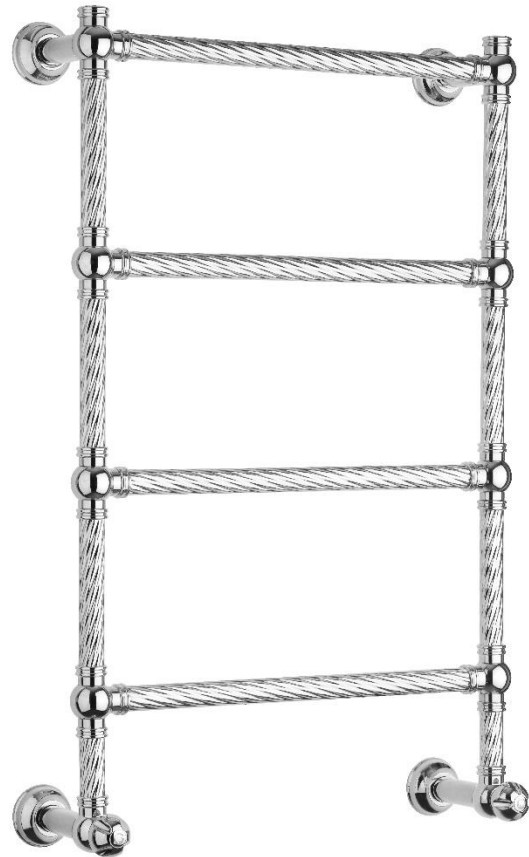

9-442/C

ARMONIA

Scaldasalviette fisso componibile
CON ROSONI IN BARRA DI OTTONE.
MISURA DEL TUBO Ø30mm
MODULO AGGIUNTIVO: 150mm/250mm
VERSIONE COMBINATA: disponibile
VERSIONE MONOTUBO: disponibile (valvola non compresa)
MONTAGGIO A PAVIMENTO: disponibile
COLLEGAMENTO STANDARD: raccordo 1/2 M
con eccentrico
AROMATERAPIA: disponibile
MANIGLIE SVAROWSKI: disponibili

Fixed modular heated towel rail WITH
BRASS BAR WASHERS, floor connection.
PIPE DIMENSION: Ø30mm
ADDITIONAL MODULE: 150mm/250mm
COMBINED VERSION: available
SINGLE TUBE VERSION: available (valve not included)
FLOOR CONNECTION: available
STANDARD CONNECTION: union 1/2 M with
eccentric
AROMATHERAPY: available
SWAROVSKI HANDLES: available

Модульный стационарный полотенцесушитель
С НАКЛАДКАМИ ИЗ ЦЕЛЬНОЙ ЛАТУНИ
ДИАМЕТР ТРУБЫ : Ø30мм
ДОПОЛНИТЕЛЬНЫЙ МОДУЛЬ: 150мм/250мм
КОМБИНИРОВАННЫЙ ВЕРСИЯ: в наличии
ОДНОТРУБНАЯ ВЕРСИЯ: в наличии (вентиль не включен)
НИЖНЕЕ ПОДКЛЮЧЕНИЕ: в наличии
СТАНДАРТНОЕ СОЕДИНЕНИЕ: соединение 1/2 М
с эксцентриком
АРОМАТЕРАПИЯ: в наличии
РУЧКИ SWAROVSKI: в наличии

Ricambi disponibili a richiesta
Spare parts available on request
Запасные части под заказ

ΔT50°	Trattamento galvanico (TG) Galvanic treatment (TG) Гальваническое лечение (TG)		Verniciato (V) Painted (V) покрашенный (V)	
	INT. (mm)	WATT	WATT	WEIGHT
	550	247	321	17.6