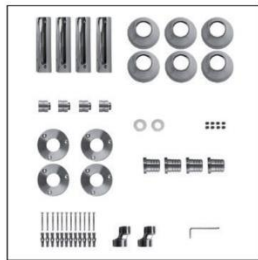

Ricambi disponibili a richiesta
Spare parts available on request
Запасные части под заказ

SC9484FEBA01..