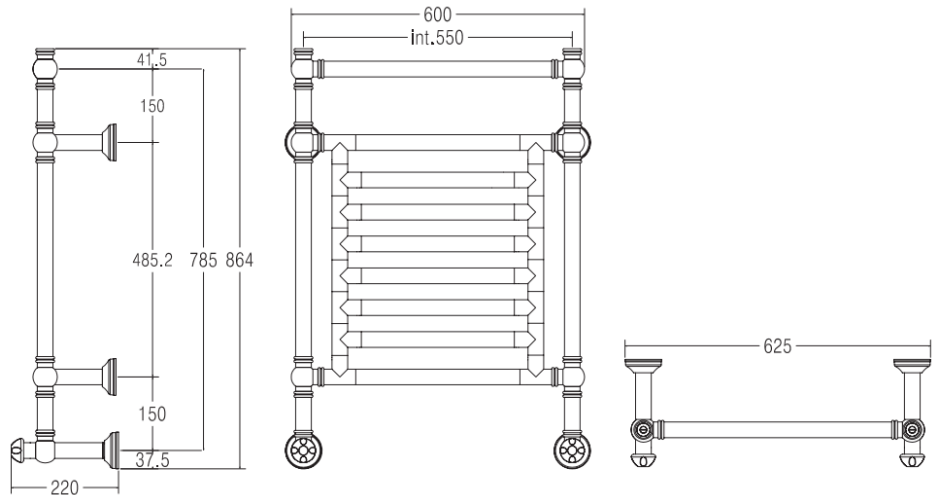

ΔT Euronorm 442
(Trattamento galvanico)
Galvanic treatment
Гальваническое покрытие

ΔT Euronorm 442
(Verniciatura)
Varnished
Покраска

INT. (mm)	ΔT50°C (TG)			ΔT50°C (V)			WEIGHT
	watt	kcal/h	btu	watt	kcal/h	btu	
550	320	275	1.091	416	358	1.419	26,4