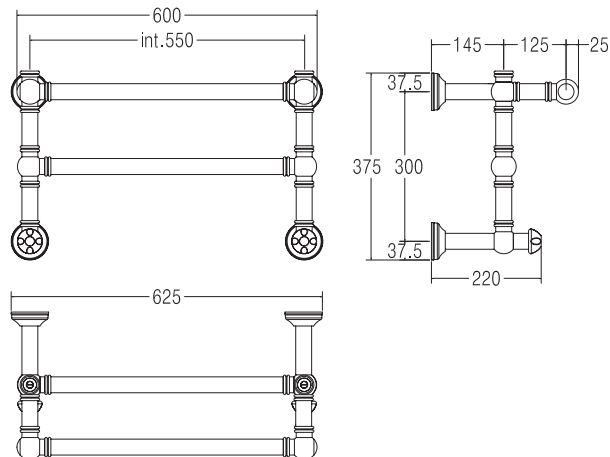

ΔT Euronorm 442
(Trattamento galvanico)
Galvanic treatment
Гальваническое покрытие

ΔT Euronorm 442
(Trattamento galvanico +
Verniciatura)
Galvanic treatment +
Vernished
Гальваническое покрытие +
покраска

ΔT Euronorm 442
(Verniciatura)
Vernished
Покраска

ΔT riscaldamento a bassa temperatura
ΔT low temperature heating system
ΔT низкотемпературное отопление

INT. (mm)	ΔT50°C (TG)			ΔT50°C (TG+V)			ΔT50°C (V)			ΔT30°C (TG)			WEIGHT
	watt	kcal/h	btu	watt	kcal/h	btu	watt	kcal/h	btu	watt	kcal/h	btu	
550	185	159	632	228	202	801	251	216	858	96	83	327	12,1