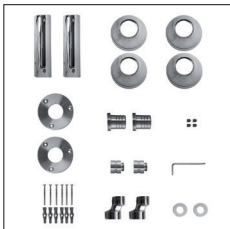

Fixed modular heated towel rail
WITH BRASS BAR WASHERS.
PIPE DIMENSION: Ø32mm
ADDITIONAL MODULE: 150mm/250mm
COMBINED VERSION: available
SINGLE TUBE VERSION: available (valve not included)
FLOOR CONNECTION: available
STANDARD CONNECTION: union 1/2 M with
eccentric
AROMATHERAPY: available
SWAROVSKI HANDLES: available

Модульный стационарный полотенцесушитель
С НАКЛАДКАМИ ИЗ ЦЕЛЬНОЙ ЛАТУНИ.
ДИАМЕТР ТРУБЫ: Ø32мм
ДОПОЛНИТЕЛЬНЫЙ МОДУЛЬ: 150мм/250мм
КОМБИНИРОВАННЫЙ ВЕРСИЯ: в наличии
ОДНОТРУБНАЯ ВЕРСИЯ: в наличии (вентиль не включен)
НИЖНЕЕ ПОДКЛЮЧЕНИЕ: в наличии
СТАНДАРТНОЕ СОЕДИНЕНИЕ: соединение 1/2 М
с эксцентриком
АРОМАТЕРАПИЯ: в наличии
РУЧКИ SWAROVSKI: в наличии

Ricambi disponibili a richiesta
Spare parts available on request
Запасные части под заказ

SC9492FEBA01..