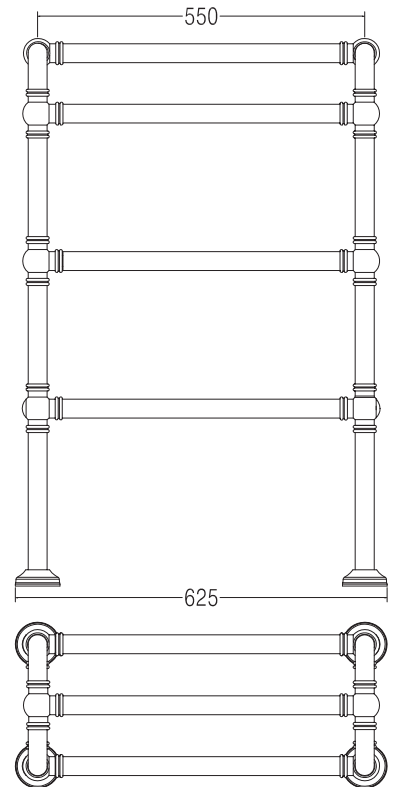

9-555

ARMONIA

Scaldasalviette mobile componibile in ottone, con rosoni in barra.
 MISURA DEL TUBO: Ø32mm
 MODULO AGGIUNTIVO: non disponibile
 COLLEGAMENTO ELETTRICO: filo con presa schuko
 RESISTENZA: cartuccia riscaldante
 SCATOLA INTERRUTTORE CON TASTO ON/OFF (BOX): non disponibile
 AROMATERAPIA: non disponibile

Mobile modular heated towel rail in brass, with bar washers.
 PIPE DIMENSION: Ø32mm
 ADDITIONAL MODULE: not available
 ELECTRIC CONNECTION: wire and schuko plug
 ELECTRIC ELEMENT: cartridge heater
 ON/OFF SWITCH BOX (BOX): not available
 AROMATHERAPY: not available

Модульный не стационарный полотенцесушитель из латуни, с накладками.
 ДИАМЕТР ТРУБЫ: Ø32мм
 ДОПОЛНИТЕЛЬНЫЙ МОДУЛЬ: не предусмотрен
 ЭЛЕКТРИЧЕСКОЕ ПОДКЛЮЧЕНИЕ: кабель с евро розеткой
 ЭЛЕКТРИЧЕСКИЙ НАГРЕВАТЕЛЬНЫЙ ЭЛЕМЕНТ: патронный нагреватель
 КОРОБКА ВЫКЛЮЧАТЕЛЯ С КНОПКОЙ ВКЛ./ВЫКЛ. (BOX): не предусмотрен
 АРОМАТЕРАПИЯ: не предусмотрен