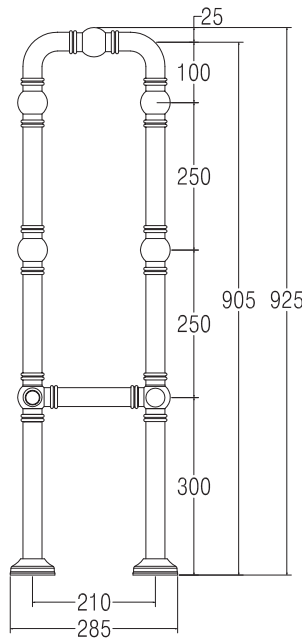

9-555

ARMONIA

Scaldasalviette mobile componibile in ottone, con rosoni in barra.
 MISURA DEL TUBO: Ø32mm
 MODULO AGGIUNTIVO: non disponibile
 COLLEGAMENTO ELETTRICO: filo con presa schuko
 RESISTENZA: cartuccia riscaldante
 SCATOLA INTERRUTTORE CON TASTO ON/OFF (BOX): non disponibile
 AROMATERAPIA: non disponibile

Mobile modular heated towel rail in brass, with bar washers.
 PIPE DIMENSION: Ø32mm
 ADDITIONAL MODULE: not available
 ELECTRIC CONNECTION: wire and schuko plug
 ELECTRIC ELEMENT: cartridge heater
 ON/OFF SWITCH BOX (BOX): not available
 AROMATHERAPY: not available

Модульный не стационарный полотенцесушитель из латуни, с накладками.
 ДИАМЕТР ТРУБЫ: Ø32мм
 ДОПОЛНИТЕЛЬНЫЙ МОДУЛЬ: не предусмотрен
 ЭЛЕКТРИЧЕСКОЕ ПОДКЛЮЧЕНИЕ: кабель с евро розеткой
 ЭЛЕКТРИЧЕСКИЙ НАГРЕВАТЕЛЬНЫЙ ЭЛЕМЕНТ: патронный нагреватель
 КОРОБКА ВЫКЛЮЧАТЕЛЯ С КНОПКОЙ ВКЛ./ВЫКЛ. (BOX): не предусмотрен
 АРОМАТЕРАПИЯ: не предусмотрен

Trattamento galvanico (TG)
 Galvanic treatment (TG)
 Гальваническое покрытие (TG)

Verniciato (V)
 Vernished (V)
 Покраска (V)

INT. (mm)	WATT	WATT	WEIGHT
550	300	300	32,1