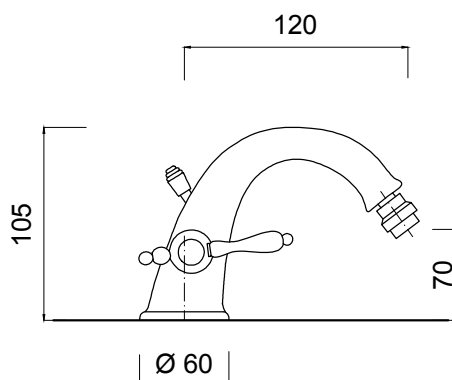

PRAGA - PRAGA CRYSTAL

SA7564

Vitone dischi ceramici, rotazione 90°
 Ceramic discs headwork, 90° rotation

0102

Monoforo bidet, scarico 1"1/4 (con flessibile).

Bidet set, 1"1/4 pop-up waste (with flexibles).

Mélangeur bidet monotrou, vidage 1"1/4 (avec flexibles).

Bidetarmatur, Ablaufgarnitur 1"1/4 (inkl. Anschlussschläuche).

Bimando bidé, desagüe automático 1"1/4 (con flex.).

Комплект для биде, донный клапан 1"1/4 (с гибкими шлангами)