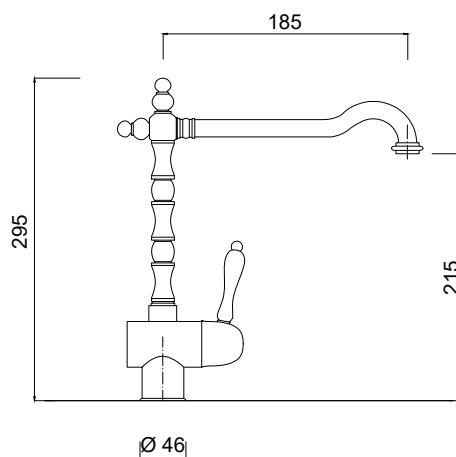

CLASSIC REVOLUTION - PRAGA

7527ACE

Cartuccia ceramica
Ceramic cartridge

3022

Monocomando lavabo, bocca girevole, scarico 1"1/4 (con flessibile).

Wash-basin mixer, swivel spout, 1"1/4 pop-up waste (with flexible).

Mitigeur lavabo, bec mobile, vidage automatique 1"1/4 (avec flex).

Waschtisch-Einhebelmischer, Rohrauslauf, 1"1/4 Zugknopfablaufgarnitur (mit flexiblen Anschlusschläuchen).

Monomando lavabo, caño giratorio, tapón accionado por varilla 1"1/4 (con flex).

Смеситель для раковины, поворотный излив, донный клапан 1"1/4 (гибкая подводка).

Articolo	Note	NO
7527ACE		✓

NO: Nero Opaco / Matt Black - CE: Maniglia Praga Ceramica / Ceramic Praga Handle

SC: Senza scarico / Without pop-up waste - *: Alcune parti potrebbero differenziarsi dallo standard. / Some parts might differ from standard. / Некоторые части могут отличаться от стандарта.