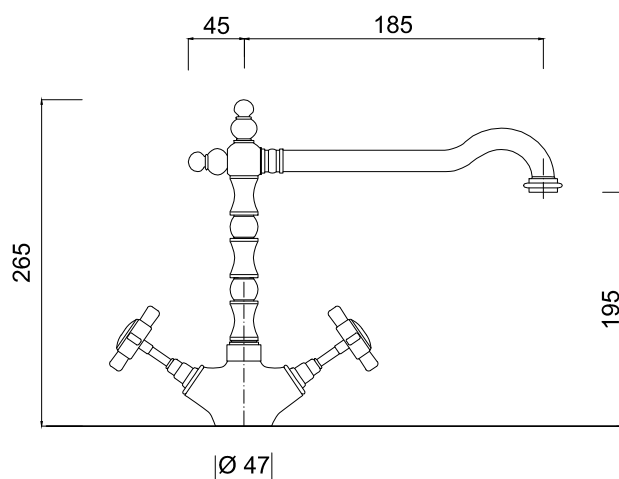

KENSINGTON

S3756A

Vitone dischi ceramici, rotazione 90°
Ceramic discs headwork, 90° rotation

Monoforo lavabo, bocca girevole, scarico 1"1/4 (con flessibile).

Wash-basin unit, swivel spout, 1"1/4 pop-up waste (with flexible).

Mélangeur monotrou lavabo, bec mobile, vidage automatique 1"1/4 (avec flex.)

Waschtisch-Einlochbatterie, Rohrauslauf, Ablaufgarnitur 1"1/4 (mit flexiblen Anschlussschläuchen).

Monobloque lavabo, caño giratorio, tapón accionado por varilla 1"1/4 (con flexible).

Смеситель для раковины, поворотный излив, донный клапан 1"1/4 (гибкая подводка).

Articolo	Note	CROMO	BR	O	
S3756A		✓	✓	✓	

CROMO: Cromo / Chrome-Plated - **BR:** Bronzo / Bronze - **O:** Oro / Gold

Rubinetteria Giulini Giovanni srl