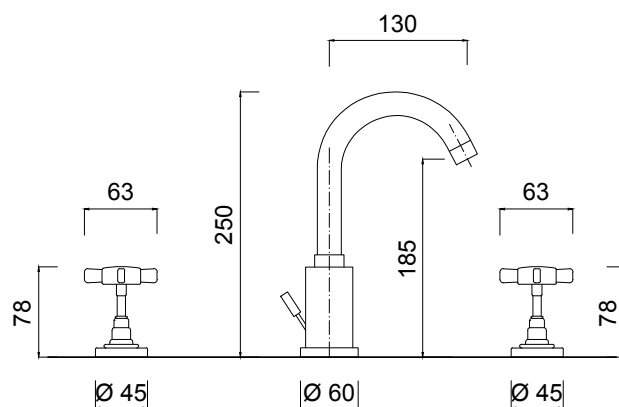

G5

7912A

Vitone dischi ceramici, rotazione 90°
Ceramic discs headwork, 90° rotation

0132K

Batteria lavabo 3 fori, bocca girevole, scarico 1"1/4

3-hole wash-basin set, swivel spout, 1"1/4 pop-up waste.

Mélangeur lavabo à trois trous, bec mobile, vidage automatique 1"1/4.

Waschtisch-Dreilochbatterie, Rohrauslauf, Ablaufgarnitur 1"1/4.

Bateria lavabo con 3 agujeros, caño giratorio, tapón accionado por varilla 1"1/4.

Комплект для раковины на 3 отверстия, поворотный излив, донный клапан 1"1/4

| Articolo | Note | CROMO | AR | O | |
|----------|------|-------|----|---|--|
| 7912A | | √ | √ | √ | |

CROMO: Cromo / Chrome-Plated - **AR:** Argento Antico / Old Silver - **O:** Oro / Gold

Rubinetteria Giulini Giovanni srl