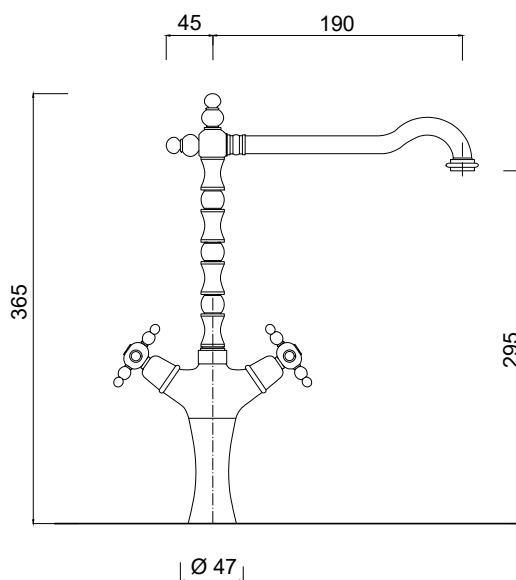

PARIGI

S7356AH

Vitone dischi ceramici, rotazione 90°
Ceramic discs headwork, 90° rotation

0102

Monoforo lavabo con prolunga, bocca girevole, scarico 1"1/4 (con flessibile).

Wash-basin mixer with extension, swivel spout, 1"1/4 pop-up waste (with flexibles).

Mélangeur lavabo monotrou rehaussé, bec orientable, vidage 1"1/4 (avec flexibles).

Hohe Waschtischarmatur mit Schwenkauslauf, Ablaufgarnitur 1"1/4 (inkl. Anschlussschläuche).

Bimando lavabo alto, caño orientable, desagüe automatico 1"1/4 (con flex).

Смеситель для раковины с удлинением, поворотным изливом, с донным клапаном на 1"1/4 (с гибкими шлангами)

Articolo	Note	CROMO	CR	BR	O
S7356AH		√	√	√	√

CROMO: Cromo / Chrome-Plated - **CR:** Cromo-Oro / Chrome-Gold - **BR:** Bronzo / Bronze - **O:** Oro / Gold