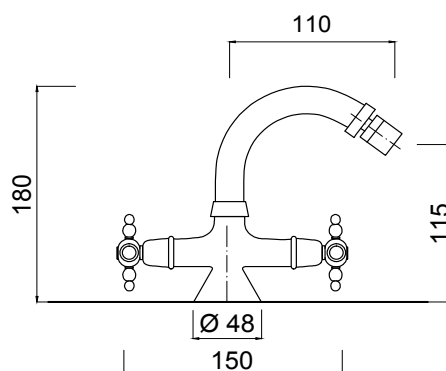

PARIGI

7335P

Vifone dischi ceramici, rotazione 90°
Ceramic discs headwork, 90° rotation

0102

Senza scarico
Without pop-up waste

Monoforo bidet, bocca girevole, senza scarico (con flessibile).

Bidet set, swivel spout, without pop-up waste (with flexibles).

Mitigeur bidet monotrou, bec orientable, sans vidage (avec flexibles).

Bidetarmatur mit Schwenkauslauf, ohne Ablaufgarnitur (inkl. Anschlusschläuche).

Bimando bidé, caño orientable, sin desagüe automático (con flex.).