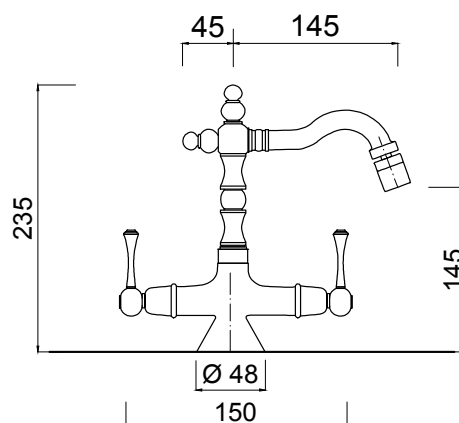

LONDRA

7235

Monoforo bidet, bocca girevole, senza scarico (con flessibile).
Bidet set, swivel spout, without pop-up waste (with flexibles).
Mitigeur bidet monotrou, bec orientable, sans vidage (avec flexibles).
Bidetarmatur mit Schwenkauslauf, ohne Ablaufgarnitur (inkl. Anschlusschläuche).
Bimando bidé, caño orientable, sin desagüe automático (con flex.).
Комплект для биде, поворотный излив, без донного клапана (с гибкими шлангами)

Articolo	Note	CROMO	CR	BR	O
7235		√	√	√	√

CROMO: Cromo / Chrome-Plated - **CR:** Cromo-Oro / Chrome-Gold - **BR:** Bronzo / Bronze - **O:** Oro / Gold

Rubinetteria Giulini Giovanni srl

Via Salvo D'Acquisto, 22 - 28076 Poggio (No) Italy