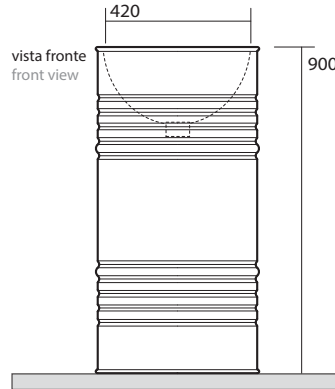

Peso 51,00 kg  
weight 51,00 kg