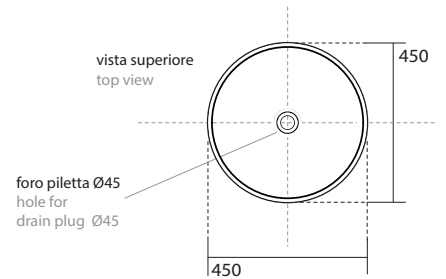

Peso 51,00 kg  
weight 51,00 kg