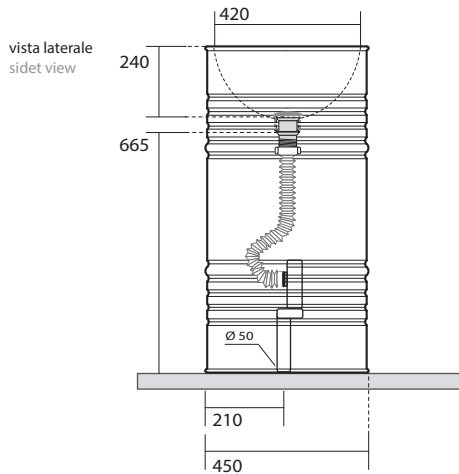

Peso 51,00 kg  
weight 51,00 kg