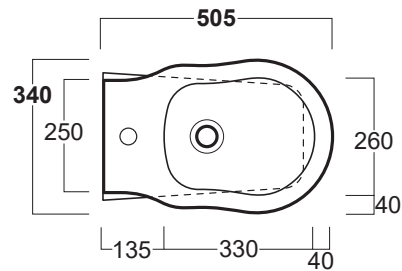

Londra

Bidet sospeso / Wall hung bidet

LO 919

Disegni Tecnici
Technical Drawings

Bidet monoforo sospeso

Wall hung bidet with single tap hole

Accessori di completamento

Accessories available

- F84 Coppia staffe di fissaggio per vaso/bidet sospesi
- F84 A pair of brackets for wall hung WC/bidet