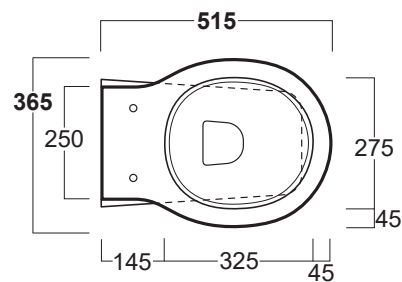

# Londra

Vaso sospeso / Wall hung WC

simas®  
ACQUA SPACE

## LO 918

Disegni Tecnici  
Technical Drawings

Vaso sospeso

Wall hung WC