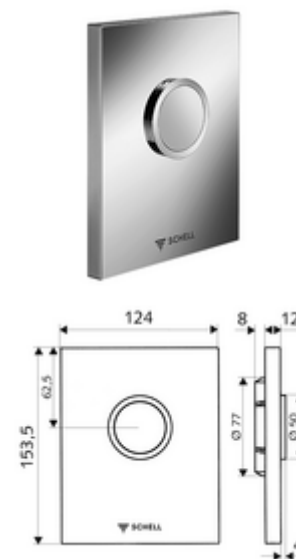

Artikelnummer: 02 801 28 99

Urinal-Betätigungsplatte EDITION Vandalengeschützte Ausführung

Für SCHELL Unterputz-Urinal-Druckspüler COMPACT II.

Lieferumfang

- Design-Betätigungsplatte
  - Betätigungstaste
- Selbstschlusskartusche mit Düsenbohrungs-Vorfilter
- Montagerahmen
- Befestigungsmaterial

Technische Daten

- Spülmenge einstellbar: 1,0 - 6,0 l
- Werkstoff: Betätigung Zinkdruckguss; Frontplatte Edelstahl
- Oberfläche: Betätigung chrom; Frontplatte Edelstahl gebürstet
- Abmessungen Frontplatte: B 120 mm x H 150 mm x T 12 mm

Lieferdaten

- Gewicht: 0,60 kg/Stück
- Verpackungseinheit: 1

Notwendige zugehörige Artikel

Urinal-Modul MONTUS

Artikelnr.: 03 075 00 99 oder

Unterputz-Urinal-Druckspüler COMPACT II

Artikelnr.: 01 193 00 99 oder