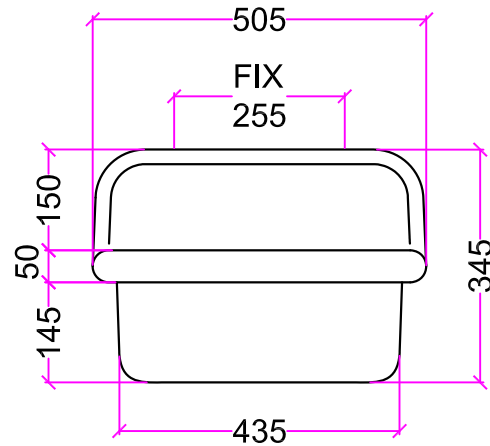

Misure in millimetri
Measurements in millimeters
Mesures en millimètres

SMALL SIZE ROUNDED

Washbasin 50cm

Lavabo Small Size tondo 50cm

Lavabo Small Size arrondi 50cm

(18 kg/39,7 lb)

Email: INFO@BLEUPROVENCE.IT

Website: WWW.BLEUPROVENCE.IT

[IT] N.B. Si prega di notare che la ceramica ha una tolleranza dimensionale del +/- 3%

[EN] N.B. Please note that ceramic has a dimensional tolerance of +/- 3%

[FR] N.B. Veuillez noter que la céramique a une tolérance dimensionnelle de +/- 3%