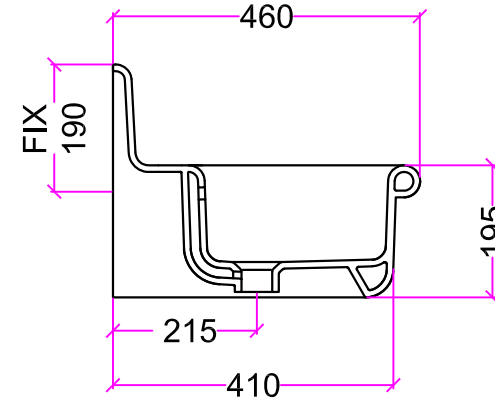

Misure in millimetri
Measurements in millimeters
Mesures en millimètres

SMALL SIZE ROUNDED

Washbasin 50cm

Lavabo Small Size tondo 50cm

Lavabo Small Size arrondi 50cm

(18 kg/39,7 lb)

Email: INFO@BLEUPROVENCE.IT

Website: WWW.BLEUPROVENCE.IT

[IT] N.B. Si prega di notare che la ceramica ha una tolleranza dimensionale del +/- 3%

[EN] N.B. Please note that ceramic has a dimensional tolerance of +/- 3%

[FR] N.B. Veuillez noter que la céramique a une tolérance dimensionnelle de +/- 3%