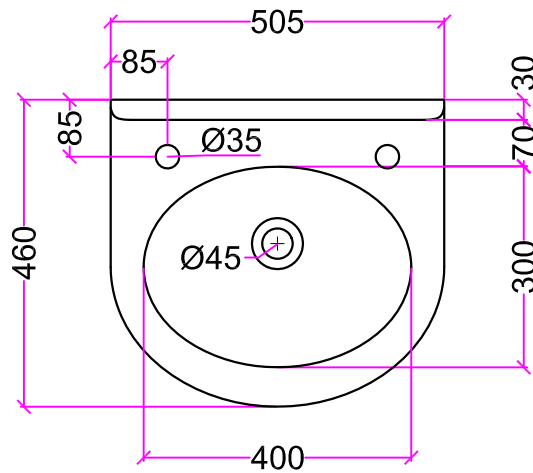

Misure in millimetri
Measurements in millimeters
Mesures en millimètres

SMALL SIZE ROUNDED

Washbasin 50cm

Lavabo Small Size tondo 50cm

Lavabo Small Size arrondi 50cm

(18 kg/39,7 lb)

Email: INFO@BLEUPROVENCE.IT

Website: WWW.BLEUPROVENCE.IT

[IT] N.B. Si prega di notare che la ceramica ha una tolleranza dimensionale del +/- 3%

[EN] N.B. Please note that ceramic has a dimensional tolerance of +/- 3%

[FR] N.B. Veuillez noter que la céramique a une tolérance dimensionnelle de +/- 3%