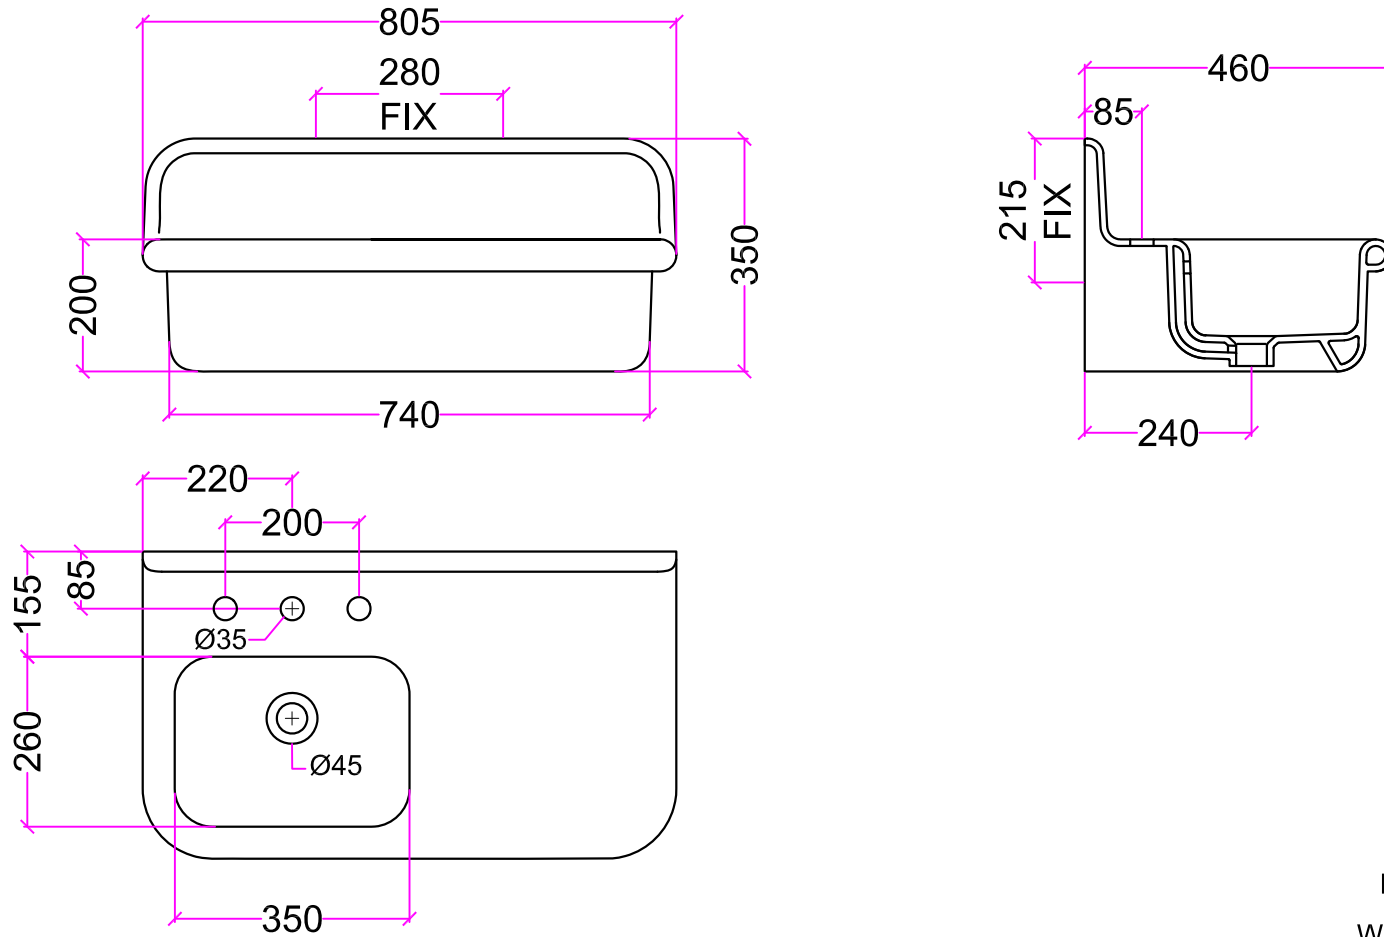

Misure in millimetri
Measurements in millimeters
Mesures en millimètres

LARGE SIZE Asymmetric Washbasin 80cm

Lavabo asimmetrico 80cm

Lavabo asymétrique 80cm

(34 kg/74,96 lb)

Email: INFO@BLEUPROVENCE.IT

Website: WWW.BLEUPROVENCE.IT

[IT] N.B. Si prega di notare che la ceramica ha una tolleranza dimensionale del +/- 3%

[EN] N.B. Please note that ceramic has a dimensional tolerance of +/- 3%

[FR] N.B. Veuillez noter que la céramique a une tolérance dimensionnelle de +/- 3%

TC2LA80 TEC

True Colors Lite

Bleu
PROVENCE