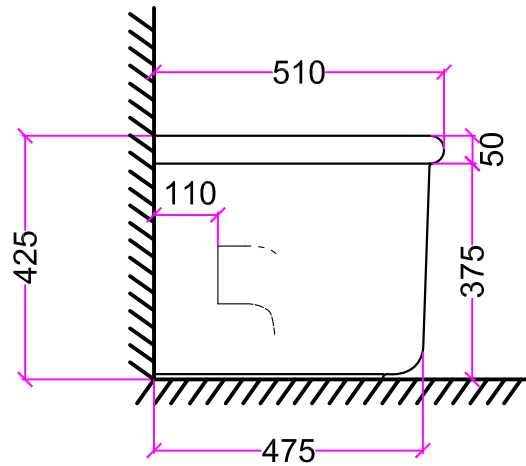

Misure in millimetri
Measurements in millimeters
Mesures en millimètres

WC Pan Back to Wall

Vaso Filo Muro
WC Collé au Mur

(29,5 kg/65 lb)

Email: INFO@BLEUPROVENCE.IT
Website: WWW.BLEUPROVENCE.IT

[IT] N.B. Si prega di notare che la ceramica ha una tolleranza dimensionale del +/- 3%

[EN] N.B. Please note that ceramic has a dimensional tolerance of +/- 3%

[FR] N.B. Veuillez noter que la céramique a une tolérance dimensionnelle de +/- 3%

TC220 TEC

True Colors Lite

Blen
PROVENCE