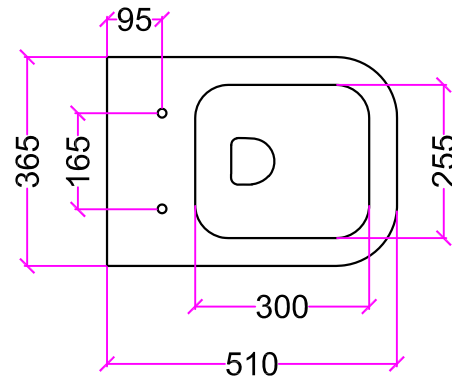

Misure in millimetri
Measurements in millimeters
Mesures en millimètres

WC Pan Back to Wall

Vaso Filo Muro
WC Collé au Mur

(29,5 kg/65 lb)

Email: INFO@BLEUPROVENCE.IT
Website: WWW.BLEUPROVENCE.IT

[IT] N.B. Si prega di notare che la ceramica ha una tolleranza dimensionale del +/- 3%

[EN] N.B. Please note that ceramic has a dimensional tolerance of +/- 3%

[FR] N.B. Veuillez noter que la céramique a une tolérance dimensionnelle de +/- 3%

TC220 TEC

True Colors Lite

Blen
PROVENCE