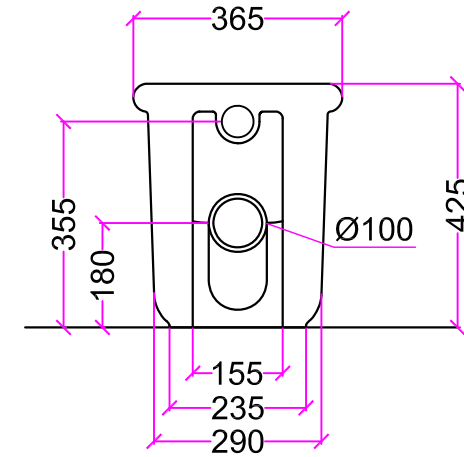

Misure in millimetri
Measurements in millimeters
Mesures en millimètres

WC Pan Back to Wall

Vaso Filo Muro
WC Collé au Mur

(29,5 kg/65 lb)

Email: INFO@BLEUPROVENCE.IT
Website: WWW.BLEUPROVENCE.IT

[IT] N.B. Si prega di notare che la ceramica ha una tolleranza dimensionale del +/- 3%

[EN] N.B. Please note that ceramic has a dimensional tolerance of +/- 3%

[FR] N.B. Veuillez noter que la céramique a une tolérance dimensionnelle de +/- 3%

TC220 TEC

True Colors Lite

Blen
PROVENCE