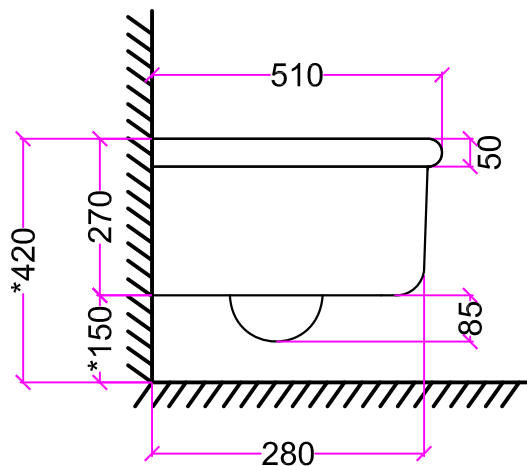

Misure in millimetri  
Measurements in millimeters  
Mesures en millimètres

\*Altezza consigliata  
\*Recommended height  
\*Hauteur recommandée

# Wall-hung WC

WC sospeso  
WC suspendu

**(23,5 kg/51,8 lb)**

Email: [INFO@BLEUPROVENCE.IT](mailto:INFO@BLEUPROVENCE.IT)  
Website: [WWW.BLEUPROVENCE.IT](http://WWW.BLEUPROVENCE.IT)

[IT] N.B. Si prega di notare che la ceramica ha una tolleranza dimensionale del +/- 3%

[EN] N.B. Please note that ceramic has a dimensional tolerance of +/- 3%

[FR] N.B. Veuillez noter que la céramique a une tolérance dimensionnelle de +/- 3%

TC226 TEC

True Colors Lite

**Blen**  
PROVENCE