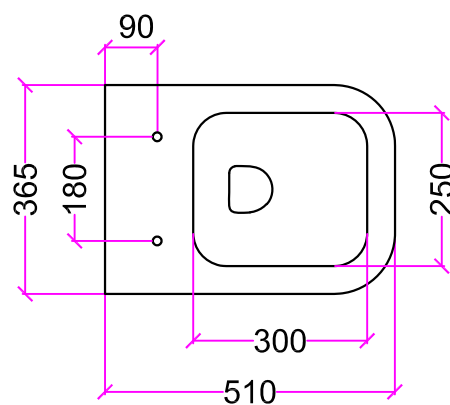

Misure in millimetri  
Measurements in millimeters  
Mesures en millimètres

\*Altezza consigliata  
\*Recommended height  
\*Hauteur recommandée

# Wall-hung WC

WC sospeso  
WC suspendu

**(23,5 kg/51,8 lb)**

Email: [INFO@BLEUPROVENCE.IT](mailto:INFO@BLEUPROVENCE.IT)  
Website: [WWW.BLEUPROVENCE.IT](http://WWW.BLEUPROVENCE.IT)

[IT] N.B. Si prega di notare che la ceramica ha una tolleranza dimensionale del +/- 3%

[EN] N.B. Please note that ceramic has a dimensional tolerance of +/- 3%

[FR] N.B. Veuillez noter que la céramique a une tolérance dimensionnelle de +/- 3%

TC226 TEC

True Colors Lite

**Blen**  
PROVENCE