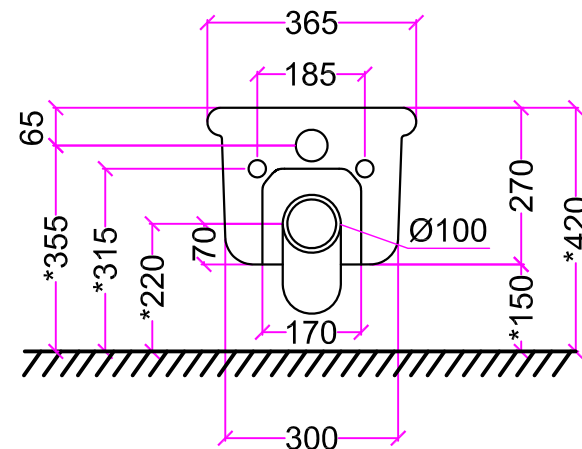

Misure in millimetri  
Measurements in millimeters  
Mesures en millimètres

\*Altezza consigliata  
\*Recommended height  
\*Hauteur recommandée

# Wall-hung WC

WC sospeso  
WC suspendu

**(23,5 kg/51,8 lb)**

Email: [INFO@BLEUPROVENCE.IT](mailto:INFO@BLEUPROVENCE.IT)  
Website: [WWW.BLEUPROVENCE.IT](http://WWW.BLEUPROVENCE.IT)

[IT] N.B. Si prega di notare che la ceramica ha una tolleranza dimensionale del +/- 3%

[EN] N.B. Please note that ceramic has a dimensional tolerance of +/- 3%

[FR] N.B. Veuillez noter que la céramique a une tolérance dimensionnelle de +/- 3%

TC226 TEC

True Colors Lite

**Blen**  
PROVENCE