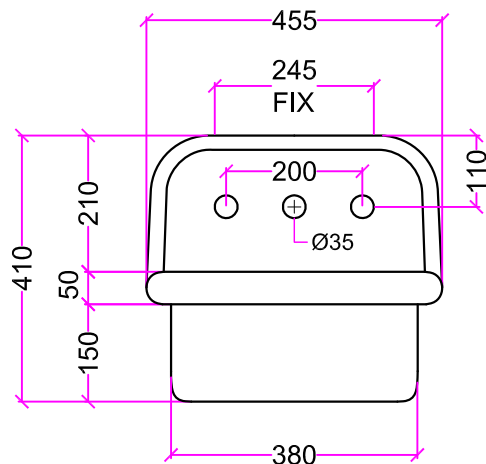

Misure in millimetri  
Measurements in millimeters  
Mesures en millimètres

## MINI DEPTH SIZE

### Washbasin 45cm

Lavabo 45cm Mini Profondità  
Lavabo 45cm Profondeur Mini

(15 kg/33 lb)

Email: [INFO@BLEUPROVENCE.IT](mailto:INFO@BLEUPROVENCE.IT)  
Website: [WWW.BLEUPROVENCE.IT](http://WWW.BLEUPROVENCE.IT)