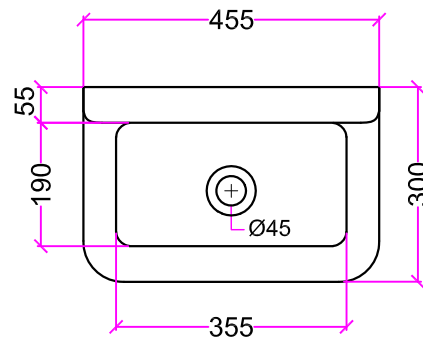

Misure in millimetri  
Measurements in millimeters  
Mesures en millimètres

## MINI DEPTH SIZE

### Washbasin 45cm

Lavabo 45cm Mini Profondità  
Lavabo 45cm Profondeur Mini

(15 kg/33 lb)

Email: [INFO@BLEUPROVENCE.IT](mailto:INFO@BLEUPROVENCE.IT)  
Website: [WWW.BLEUPROVENCE.IT](http://WWW.BLEUPROVENCE.IT)

[IT] N.B. Si prega di notare che la ceramica ha una tolleranza dimensionale del +/- 3%

[EN] N.B. Please note that ceramic has a dimensional tolerance of +/- 3%

[FR] N.B. Veuillez noter que la céramique a une tolérance dimensionnelle de +/- 3%