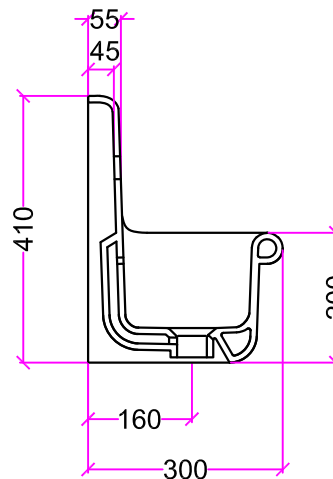

Misure in millimetri  
Measurements in millimeters  
Mesures en millimètres

## MINI DEPTH SIZE

### Washbasin 45cm

Lavabo 45cm Mini Profondità  
Lavabo 45cm Profondeur Mini

(15 kg/33 lb)

Email: [INFO@BLEUPROVENCE.IT](mailto:INFO@BLEUPROVENCE.IT)  
Website: [WWW.BLEUPROVENCE.IT](http://WWW.BLEUPROVENCE.IT)

[IT] N.B. Si prega di notare che la ceramica ha una tolleranza dimensionale del +/- 3%

[EN] N.B. Please note that ceramic has a dimensional tolerance of +/- 3%

[FR] N.B. Veuillez noter que la céramique a une tolérance dimensionnelle de +/- 3%