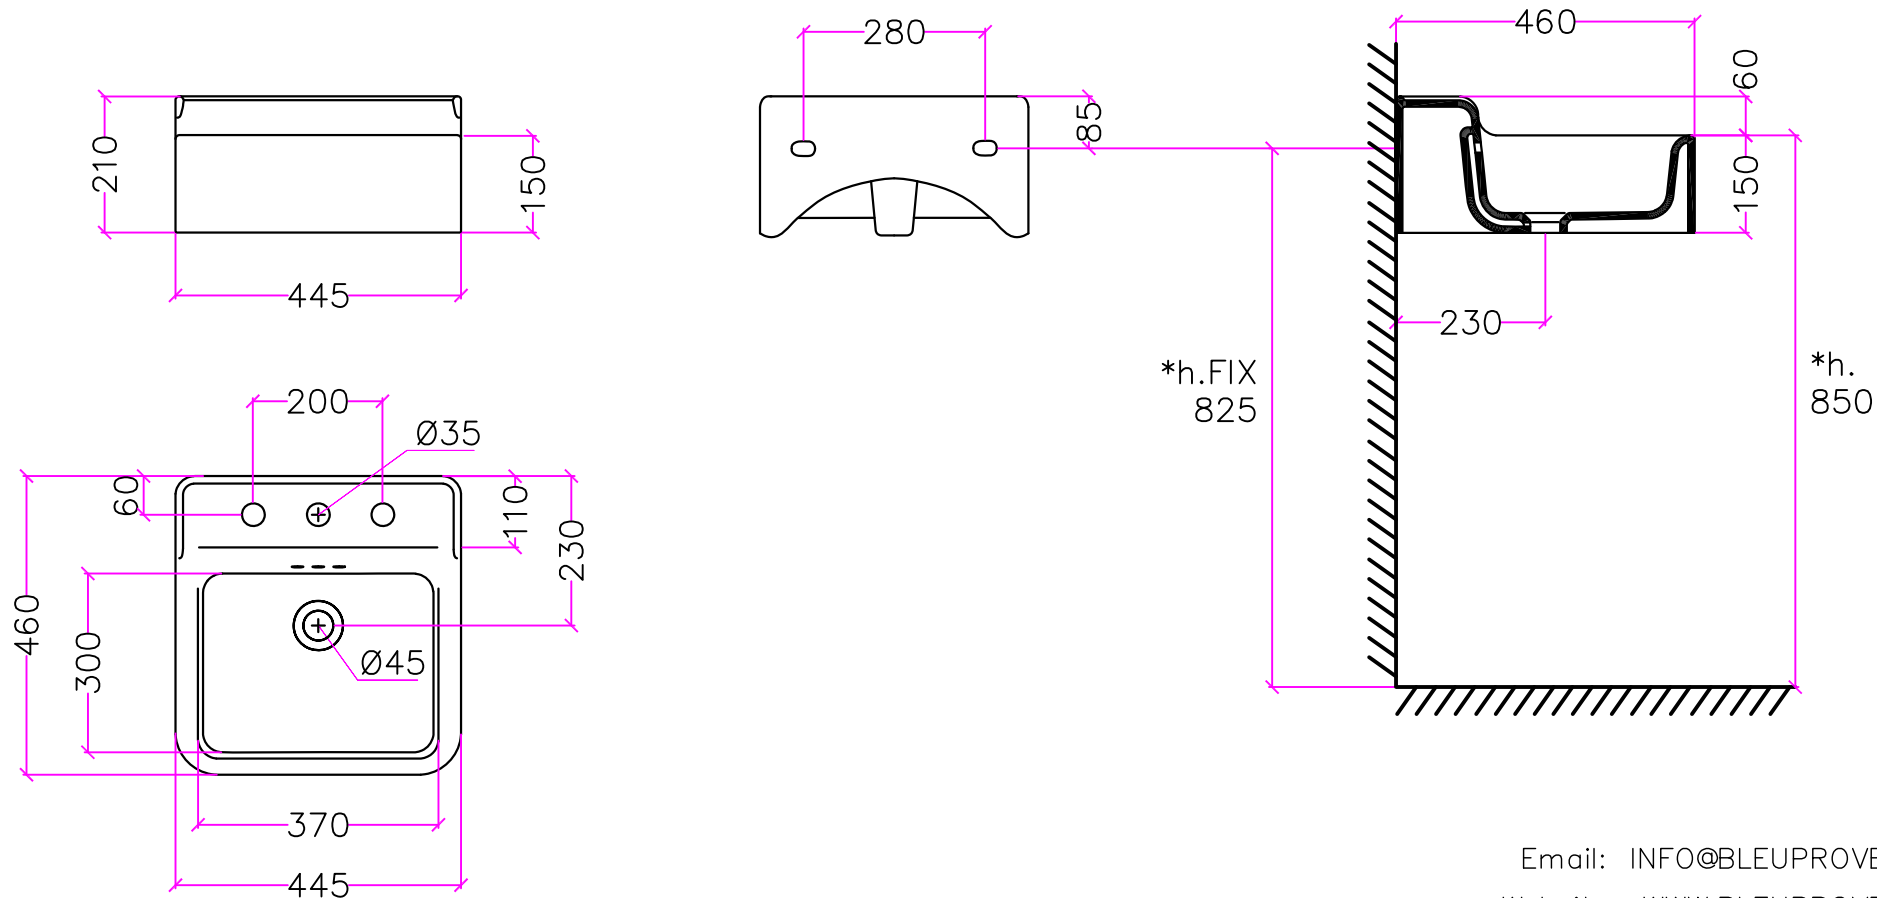

Misure in millimetri
Measurements in millimeters
Mesures en millimètres

COUNTERTOP

Basin 44cm

Lavabo Soprapiano 44cm

Lavabo sur Plan 44cm

(18 kg/39,7 lb)

*Altezza consigliata

*Recommended height

*Hauteur recommandée

*h.FIX
825

*h.
850

Email: INFO@BLEUPROVENCE.IT

Website: WWW.BLEUPROVENCE.IT

[IT] N.B. Si prega di notare che la ceramica ha una tolleranza dimensionale del +/- 3%

[EN] N.B. Please note that ceramic has a dimensional tolerance of +/- 3%

[FR] N.B. Veuillez noter que la céramique a une tolérance dimensionnelle de +/- 3%

BP444 TEC

INDUSTRIALIS

Bleu
PROVENCE