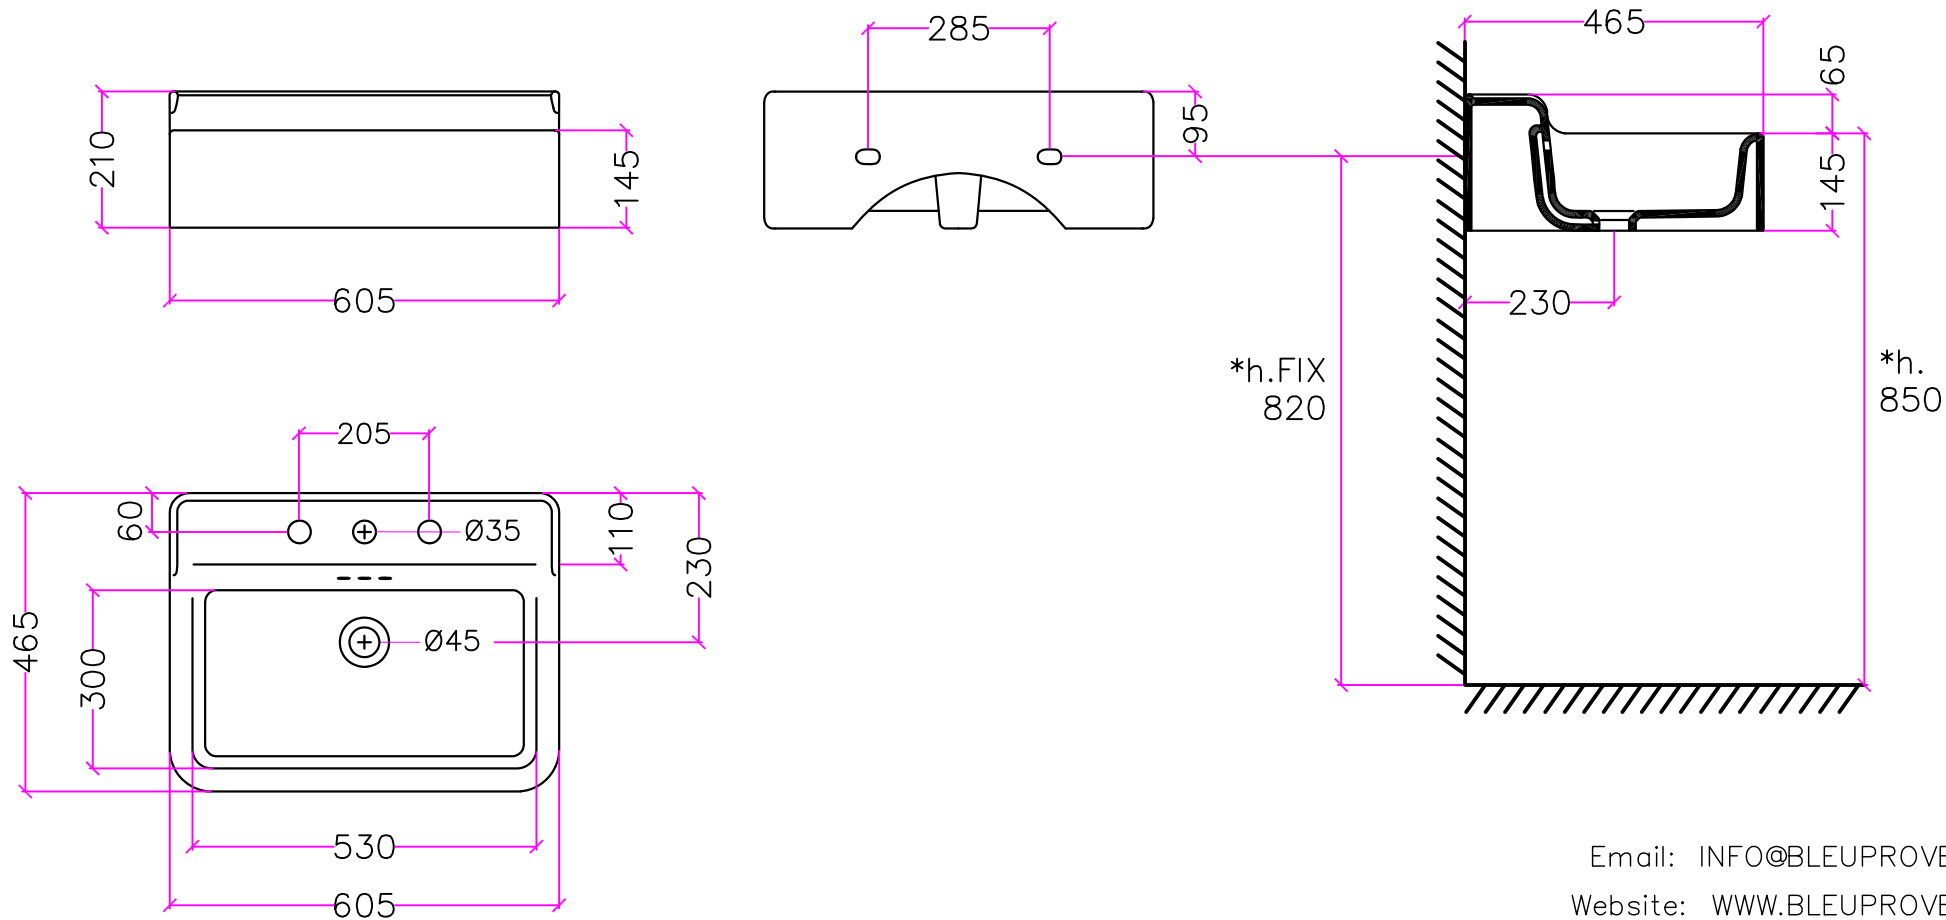

Misure in millimetri
Measurements in millimeters
Mesures en millimètres

*Altezza consigliata
*Recommended height
*Hauteur recommandée

COUNTERTOP

Basin 60cm

Lavabo Soprapiano 60cm

Lavabo sur Plan 60cm

(22 kg/48,5 lb)

Email: INFO@BLEUPROVENCE.IT
Website: WWW.BLEUPROVENCE.IT

[IT] N.B. Si prega di notare che la ceramica ha una tolleranza dimensionale del +/- 3%

[EN] N.B. Please note that ceramic has a dimensional tolerance of +/- 3%

[FR] N.B. Veuillez noter que la céramique a une tolérance dimensionnelle de +/- 3%

BP460 TEC

INDUSTRIALIS

Bleu
PROVENCE