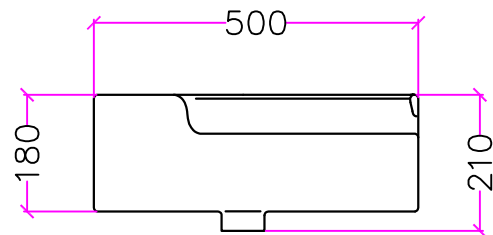

Misure in millimetri
Measurements in millimeters
Mesures en millimètres

*Altezza consigliata
*Recommended height
*Hauteur recommandée

COUNTERTOP Corner Basin 50cm

Lavabo Angolare 50cm
Lavabo de Coin 50cm

(20 kg/44,1 lb)

Email: INFO@BLEUPROVENCE.IT
Website: WWW.BLEUPROVENCE.IT

[IT] N.B. Si prega di notare che la ceramica ha una tolleranza dimensionale del +/- 3%

[EN] N.B. Please note that ceramic has a dimensional tolerance of +/- 3%

[FR] N.B. Veuillez noter que la céramique a une tolérance dimensionnelle de +/- 3%

BP450C TEC

INDUSTRIALIS

Bleu
PROVENCE