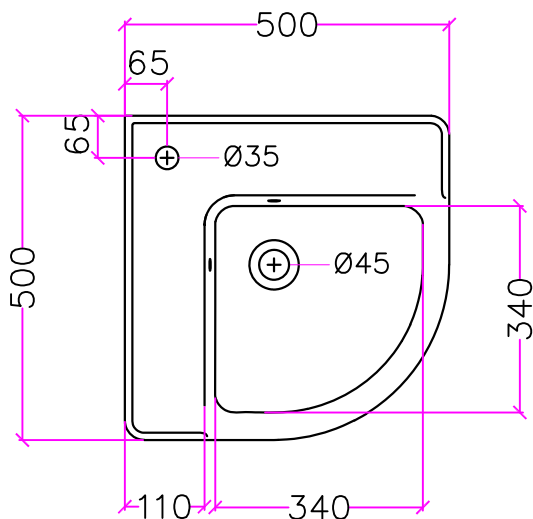

Misure in millimetri
Measurements in millimeters
Mesures en millimètres

*Altezza consigliata
*Recommended height
*Hauteur recommandée

COUNTERTOP Corner Basin 50cm

Lavabo Angolare 50cm
Lavabo de Coin 50cm

(20 kg/44,1 lb)

Email: INFO@BLEUPROVENCE.IT
Website: WWW.BLEUPROVENCE.IT

[IT] N.B. Si prega di notare che la ceramica ha una tolleranza dimensionale del +/- 3%

[EN] N.B. Please note that ceramic has a dimensional tolerance of +/- 3%

[FR] N.B. Veuillez noter que la céramique a une tolérance dimensionnelle de +/- 3%

BP450C TEC

INDUSTRIALIS

Bleu
PROVENCE