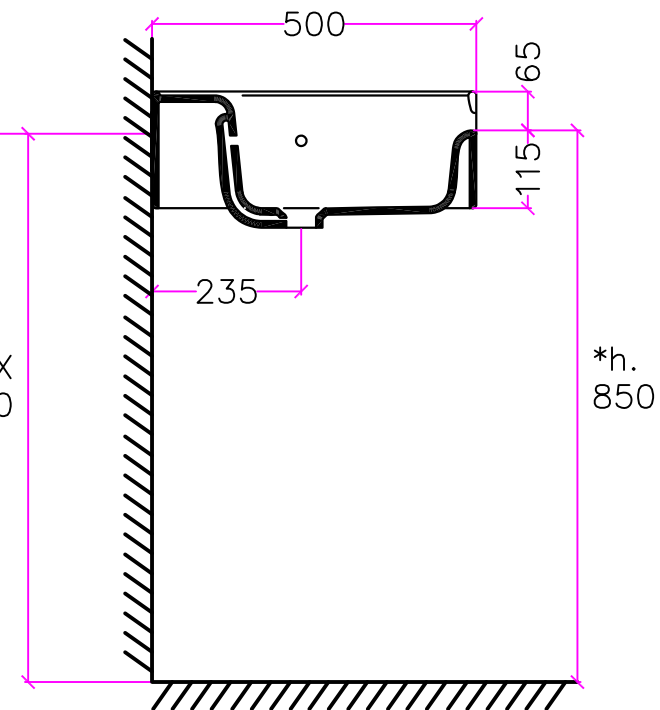

Misure in millimetri
Measurements in millimeters
Mesures en millimètres

*Altezza consigliata
*Recommended height
*Hauteur recommandée

COUNTERTOP Corner Basin 50cm

Lavabo Angolare 50cm
Lavabo de Coin 50cm

(20 kg/44,1 lb)

Email: INFO@BLEUPROVENCE.IT
Website: WWW.BLEUPROVENCE.IT

[IT] N.B. Si prega di notare che la ceramica ha una tolleranza dimensionale del +/- 3%

[EN] N.B. Please note that ceramic has a dimensional tolerance of +/- 3%

[FR] N.B. Veuillez noter que la céramique a une tolérance dimensionnelle de +/- 3%

BP450C TEC

INDUSTRIALIS

Bleu
PROVENCE