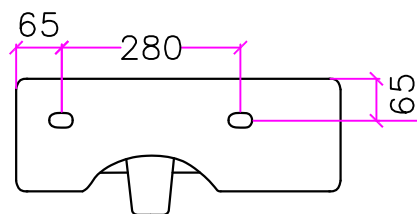

Misure in millimetri
Measurements in millimeters
Mesures en millimètres

*Altezza consigliata
*Recommended height
*Hauteur recommandée

COUNTERTOP Corner Basin 50cm

Lavabo Angolare 50cm
Lavabo de Coin 50cm

(20 kg/44,1 lb)

Email: INFO@BLEUPROVENCE.IT
Website: WWW.BLEUPROVENCE.IT

[IT] N.B. Si prega di notare che la ceramica ha una tolleranza dimensionale del +/- 3%

[EN] N.B. Please note that ceramic has a dimensional tolerance of +/- 3%

[FR] N.B. Veuillez noter que la céramique a une tolérance dimensionnelle de +/- 3%

BP450C TEC

INDUSTRIALIS

Bleu
PROVENCE