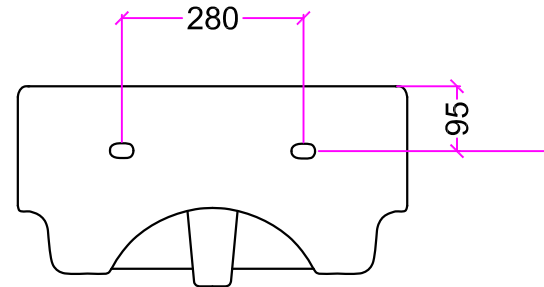

Misure in millimetri
Measurements in millimeters
Mesures en millimètres

*Altezza consigliata con supporto *Recommended height
with support
*Hauteur recommandée avec support

SMALL SIZE
Basin 60cm
Lavabo 60cm
Lavabo 60cm
(30 kg/66,1 lb)

h.FIX
No Support: 815
*461/1: 835
*461/2: 835
*461/3: 835

Email: INFO@BLEUPROVENCE.IT
Website: WWW.BLEUPROVENCE.IT

[IT] N.B. Si prega di notare che la ceramica ha una tolleranza dimensionale del +/- 3%

[EN] N.B. Please note that ceramic has a dimensional tolerance of +/- 3%

[FR] N.B. Veuillez noter que la céramique a une tolérance dimensionnelle de +/- 3%

BP461 TEC

INDUSTRIALIS

Bleu
PROVENCE