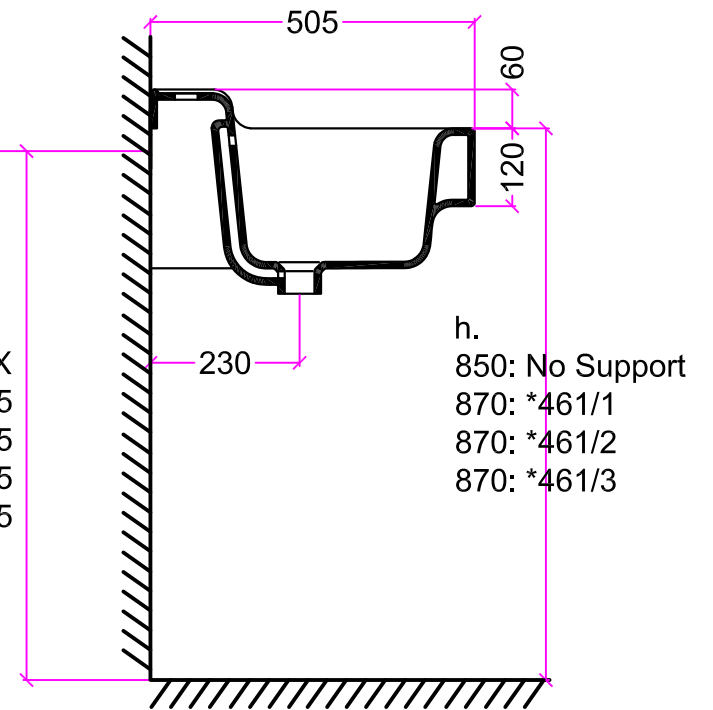

Misure in millimetri
Measurements in millimeters
Mesures en millimètres

*Altezza consigliata con supporto *Recommended height
with support
*Hauteur recommandée avec support

SMALL SIZE
Basin 60cm
Lavabo 60cm
Lavabo 60cm
(30 kg/66,1 lb)

h.FIX
No Support: 815
*461/1: 835
*461/2: 835
*461/3: 835

Email: INFO@BLEUPROVENCE.IT
Website: WWW.BLEUPROVENCE.IT

[IT] N.B. Si prega di notare che la ceramica ha una tolleranza dimensionale del +/- 3%

[EN] N.B. Please note that ceramic has a dimensional tolerance of +/- 3%

[FR] N.B. Veuillez noter que la céramique a une tolérance dimensionnelle de +/- 3%

BP461 TEC

INDUSTRIALIS

Bleu
PROVENCE