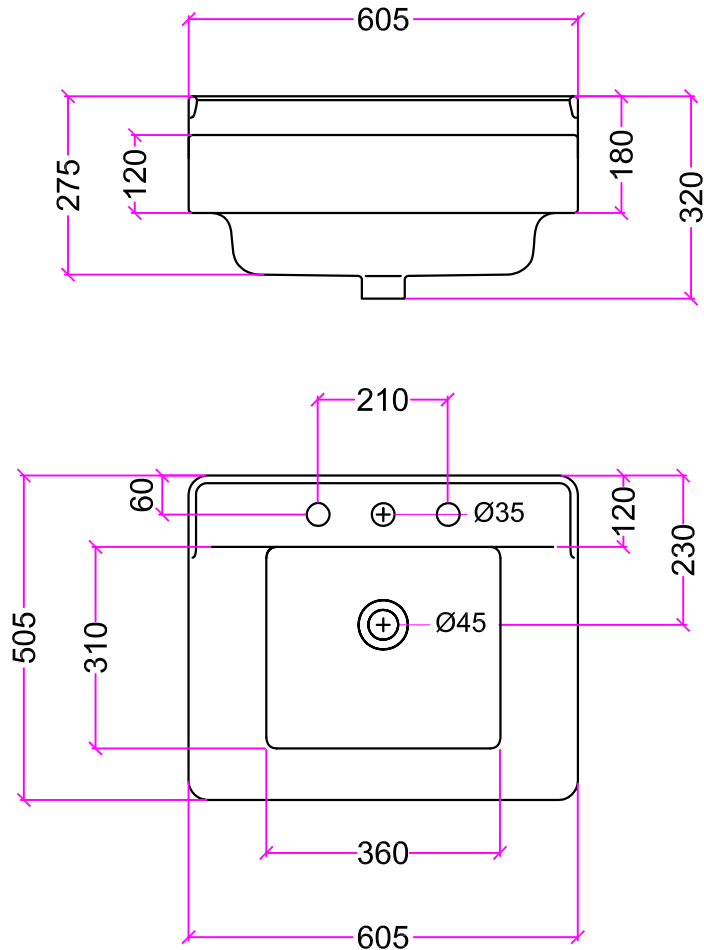

Misure in millimetri
Measurements in millimeters
Mesures en millimètres

*Altezza consigliata con supporto *Recommended height
with support
*Hauteur recommandée avec support

SMALL SIZE
Basin 60cm
Lavabo 60cm
Lavabo 60cm
(30 kg/66,1 lb)

h.FIX
No Support: 815
*461/1: 835
*461/2: 835
*461/3: 835

Email: INFO@BLEUPROVENCE.IT
Website: WWW.BLEUPROVENCE.IT

[IT] N.B. Si prega di notare che la ceramica ha una tolleranza dimensionale del +/- 3%

[EN] N.B. Please note that ceramic has a dimensional tolerance of +/- 3%

[FR] N.B. Veuillez noter que la céramique a une tolérance dimensionnelle de +/- 3%

BP461 TEC

INDUSTRIALIS

Bleu
PROVENCE