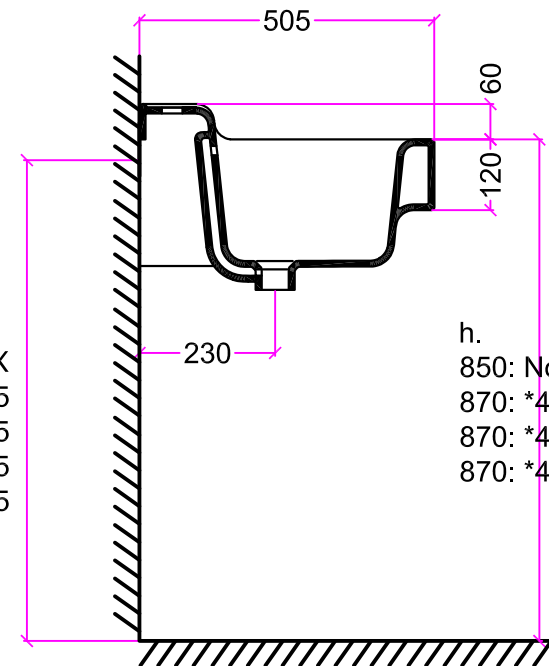

Misure in millimetri
 Measurements in millimeters
 Mesures en millimètres

*Altezza consigliata con supporto *Recommended height
 with support
 *Hauteur recommandée avec support

MEDIUM SIZE

Basin 75cm

Lavabo 75cm

Lavabo 75cm

(34 kg/75 lb)

h.FIX
 No Support: 815
 *475/1: 835
 *475/2: 835
 *475/3: 835

h.
 850: No Support
 870: *475/1
 870: *475/2
 870: *475/3

Email: INFO@BLEUPROVENCE.IT
 Website: WWW.BLEUPROVENCE.IT

[IT] N.B. Si prega di notare che la ceramica ha una tolleranza dimensionale del +/- 3%

[EN] N.B. Please note that ceramic has a dimensional tolerance of +/- 3%

[FR] N.B. Veuillez noter que la céramique a une tolérance dimensionnelle de +/- 3%