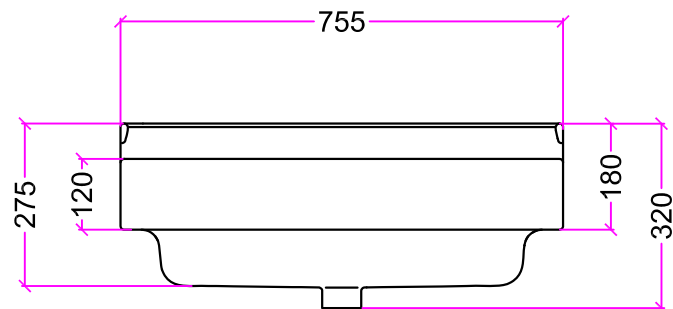

Misure in millimetri
 Measurements in millimeters
 Mesures en millimètres

*Altezza consigliata con supporto *Recommended height
 with support
 *Hauteur recommandée avec support

MEDIUM SIZE

Basin 75cm

Lavabo 75cm

Lavabo 75cm

(34 kg/75 lb)

h.FIX
 No Support: 815
 *475/1: 835
 *475/2: 835
 *475/3: 835

h.
 850: No Support
 870: *475/1
 870: *475/2
 870: *475/3

Email: INFO@BLEUPROVENCE.IT
 Website: WWW.BLEUPROVENCE.IT

[IT] N.B. Si prega di notare che la ceramica ha una tolleranza dimensionale del +/- 3%

[EN] N.B. Please note that ceramic has a dimensional tolerance of +/- 3%

[FR] N.B. Veuillez noter que la céramique a une tolérance dimensionnelle de +/- 3%