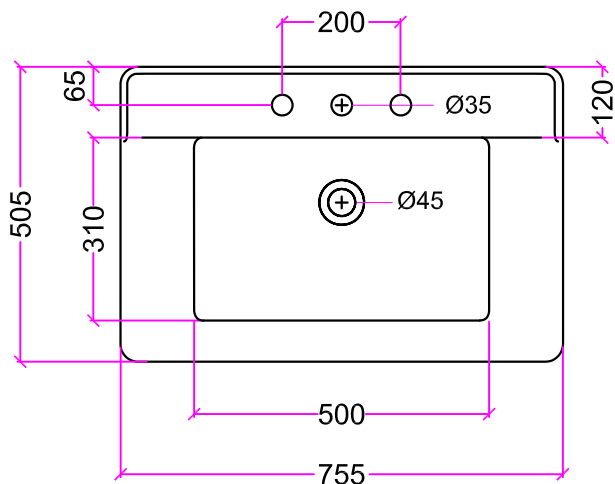

Misure in millimetri
 Measurements in millimeters
 Mesures en millimètres

*Altezza consigliata con supporto *Recommended height
 with support
 *Hauteur recommandée avec support

MEDIUM SIZE

Basin 75cm

Lavabo 75cm

Lavabo 75cm

(34 kg/75 lb)

h.FIX
 No Support: 815
 *475/1: 835
 *475/2: 835
 *475/3: 835

h.
 850: No Support
 870: *475/1
 870: *475/2
 870: *475/3

Email: INFO@BLEUPROVENCE.IT
 Website: WWW.BLEUPROVENCE.IT

[IT] N.B. Si prega di notare che la ceramica ha una tolleranza dimensionale del +/- 3%

[EN] N.B. Please note that ceramic has a dimensional tolerance of +/- 3%

[FR] N.B. Veuillez noter que la céramique a une tolérance dimensionnelle de +/- 3%