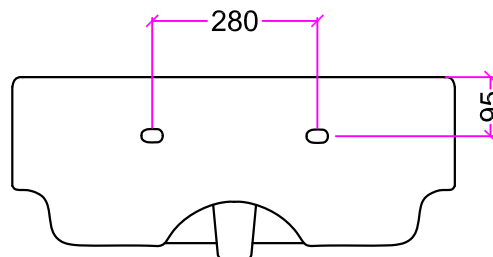

Misure in millimetri
 Measurements in millimeters
 Mesures en millimètres

*Altezza consigliata con supporto *Recommended height
 with support
 *Hauteur recommandée avec support

MEDIUM SIZE

Basin 75cm

Lavabo 75cm

Lavabo 75cm

(34 kg/75 lb)

h.FIX
 No Support: 815
 *475/1: 835
 *475/2: 835
 *475/3: 835

h.
 850: No Support
 870: *475/1
 870: *475/2
 870: *475/3

Email: INFO@BLEUPROVENCE.IT
 Website: WWW.BLEUPROVENCE.IT

[IT] N.B. Si prega di notare che la ceramica ha una tolleranza dimensionale del +/- 3%

[EN] N.B. Please note that ceramic has a dimensional tolerance of +/- 3%

[FR] N.B. Veuillez noter que la céramique a une tolérance dimensionnelle de +/- 3%