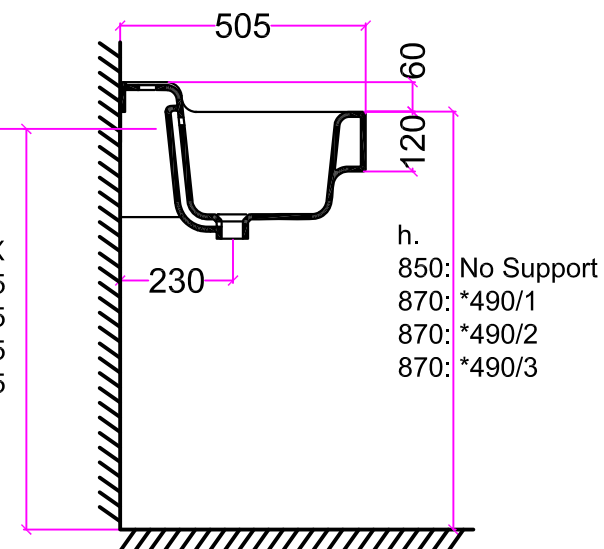

Misure in millimetri  
Measurements in millimeters  
Mesures en millimètres

\*Altezza consigliata con supporto \*Recommended height  
with support  
\*Hauteur recommandée avec support

# LARGE SIZE

## Basin 91cm

Lavabo 91cm  
Lavabo 91cm

**(37 kg/81,6 lb)**

h.FIX  
No Support: 815  
\*490/1: 835  
\*490/2: 835  
\*490/3: 835

Email: [INFO@BLEUPROVENCE.IT](mailto:INFO@BLEUPROVENCE.IT)  
Website: [WWW.BLEUPROVENCE.IT](http://WWW.BLEUPROVENCE.IT)

[IT] N.B. Si prega di notare che la ceramica ha una tolleranza dimensionale del +/- 3%

[EN] N.B. Please note that ceramic has a dimensional tolerance of +/- 3%

[FR] N.B. Veuillez noter que la céramique a une tolérance dimensionnelle de +/- 3%