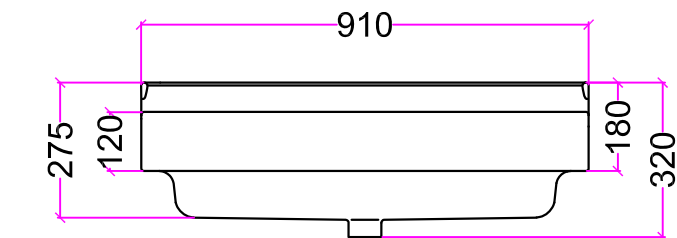

Misure in millimetri  
Measurements in millimeters  
Mesures en millimètres

\*Altezza consigliata con supporto \*Recommended height  
with support  
\*Hauteur recommandée avec support

# LARGE SIZE

## Basin 91cm

Lavabo 91cm  
Lavabo 91cm

**(37 kg/81,6 lb)**

h.FIX  
No Support: 815  
\*490/1: 835  
\*490/2: 835  
\*490/3: 835

Email: [INFO@BLEUPROVENCE.IT](mailto:INFO@BLEUPROVENCE.IT)  
Website: [WWW.BLEUPROVENCE.IT](http://WWW.BLEUPROVENCE.IT)

[IT] N.B. Si prega di notare che la ceramica ha una tolleranza dimensionale del +/- 3%

[EN] N.B. Please note that ceramic has a dimensional tolerance of +/- 3%

[FR] N.B. Veuillez noter que la céramique a une tolérance dimensionnelle de +/- 3%