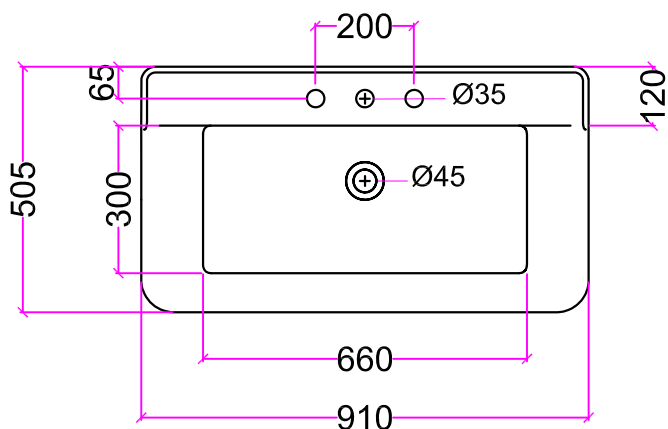

Misure in millimetri  
Measurements in millimeters  
Mesures en millimètres

\*Altezza consigliata con supporto \*Recommended height  
with support  
\*Hauteur recommandée avec support

# LARGE SIZE

## Basin 91cm

Lavabo 91cm  
Lavabo 91cm

**(37 kg/81,6 lb)**

h.FIX  
No Support: 815  
\*490/1: 835  
\*490/2: 835  
\*490/3: 835

Email: [INFO@BLEUPROVENCE.IT](mailto:INFO@BLEUPROVENCE.IT)  
Website: [WWW.BLEUPROVENCE.IT](http://WWW.BLEUPROVENCE.IT)

[IT] N.B. Si prega di notare che la ceramica ha una tolleranza dimensionale del +/- 3%

[EN] N.B. Please note that ceramic has a dimensional tolerance of +/- 3%

[FR] N.B. Veuillez noter que la céramique a une tolérance dimensionnelle de +/- 3%