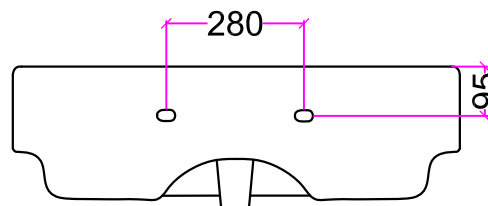

Misure in millimetri  
Measurements in millimeters  
Mesures en millimètres

\*Altezza consigliata con supporto \*Recommended height  
with support  
\*Hauteur recommandée avec support

# LARGE SIZE

## Basin 91cm

Lavabo 91cm  
Lavabo 91cm

**(37 kg/81,6 lb)**

h.FIX  
No Support: 815  
\*490/1: 835  
\*490/2: 835  
\*490/3: 835

Email: [INFO@BLEUPROVENCE.IT](mailto:INFO@BLEUPROVENCE.IT)  
Website: [WWW.BLEUPROVENCE.IT](http://WWW.BLEUPROVENCE.IT)