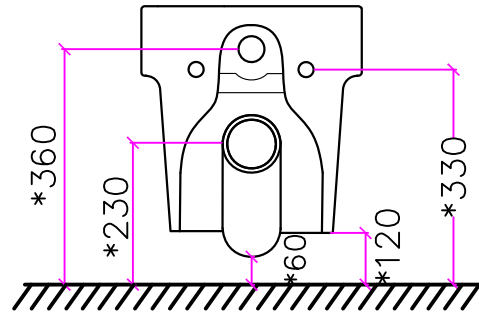

Misure in millimetri
Measurements in millimeters
Mesures en millimètres

*Altezza consigliata
*Recommended height
*Hauteur recommandée

Wall-Hung WC Pan

Vaso Sospeso
WC Suspendu

(28 kg/61,7 lb)

Email: INFO@BLEUPROVENCE.IT
Website: WWW.BLEUPROVENCE.IT

[IT] N.B. Si prega di notare che la ceramica ha una tolleranza dimensionale del +/- 3%

[EN] N.B. Please note that ceramic has a dimensional tolerance of +/- 3%

[FR] N.B. Veuillez noter que la céramique a une tolérance dimensionnelle de +/- 3%