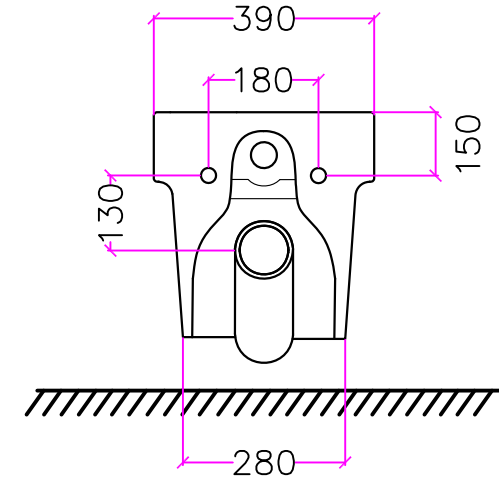

Misure in millimetri
Measurements in millimeters
Mesures en millimètres

*Altezza consigliata
*Recommended height
*Hauteur recommandée

Wall-Hung WC Pan

Vaso Sospeso
WC Suspendu

(28 kg/61,7 lb)

Email: INFO@BLEUPROVENCE.IT
Website: WWW.BLEUPROVENCE.IT

[IT] N.B. Si prega di notare che la ceramica ha una tolleranza dimensionale del +/- 3%

[EN] N.B. Please note that ceramic has a dimensional tolerance of +/- 3%

[FR] N.B. Veuillez noter que la céramique a une tolérance dimensionnelle de +/- 3%