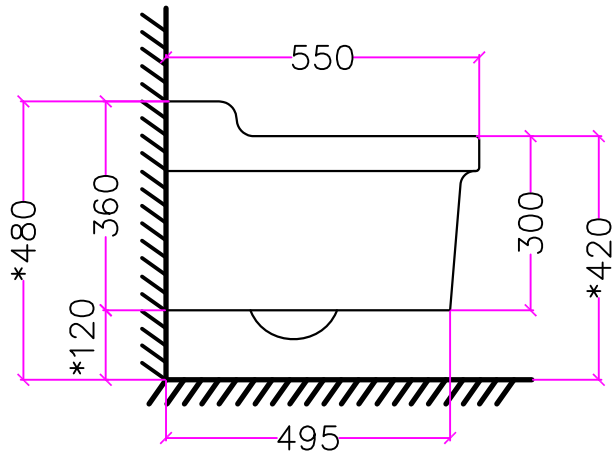

Misure in millimetri
Measurements in millimeters
Mesures en millimètres

*Altezza consigliata
*Recommended height
*Hauteur recommandée

Wall-Hung WC Pan

Vaso Sospeso
WC Suspendu

(28 kg/61,7 lb)

Email: INFO@BLEUPROVENCE.IT
Website: WWW.BLEUPROVENCE.IT

[IT] N.B. Si prega di notare che la ceramica ha una tolleranza dimensionale del +/- 3%

[EN] N.B. Please note that ceramic has a dimensional tolerance of +/- 3%

[FR] N.B. Veuillez noter que la céramique a une tolérance dimensionnelle de +/- 3%