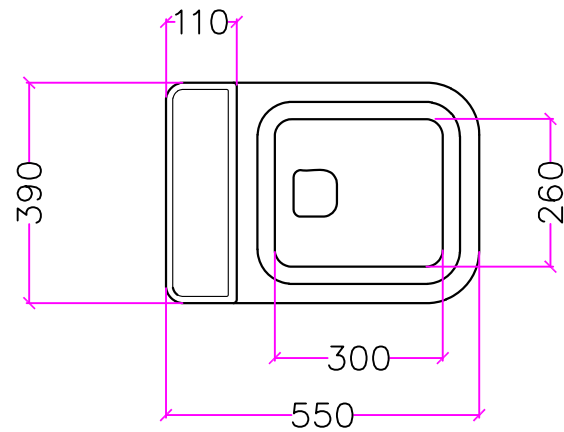

Misure in millimetri
Measurements in millimeters
Mesures en millimètres

*Altezza consigliata
*Recommended height
*Hauteur recommandée

Wall-Hung WC Pan

Vaso Sospeso
WC Suspendu

(28 kg/61,7 lb)

Email: INFO@BLEUPROVENCE.IT
Website: WWW.BLEUPROVENCE.IT

[IT] N.B. Si prega di notare che la ceramica ha una tolleranza dimensionale del +/- 3%

[EN] N.B. Please note that ceramic has a dimensional tolerance of +/- 3%

[FR] N.B. Veuillez noter que la céramique a une tolérance dimensionnelle de +/- 3%