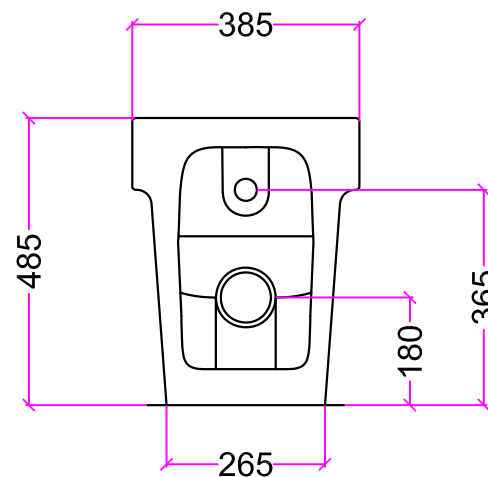

Misure in millimetri  
Measurements in millimeters  
Mesures en millimètres

# WC Pan Back to Wall

Vaso Filo Muro  
WC Collé au Mur

(34,5 kg/76 lb)

Email: [INFO@BLEUPROVENCE.IT](mailto:INFO@BLEUPROVENCE.IT)  
Website: [WWW.BLEUPROVENCE.IT](http://WWW.BLEUPROVENCE.IT)

[IT] N.B. Si prega di notare che la ceramica ha una tolleranza dimensionale del +/- 3%  
[EN] N.B. Please note that ceramic has a dimensional tolerance of +/- 3%  
[FR] N.B. Veuillez noter que la céramique a une tolérance dimensionnelle de +/- 3%