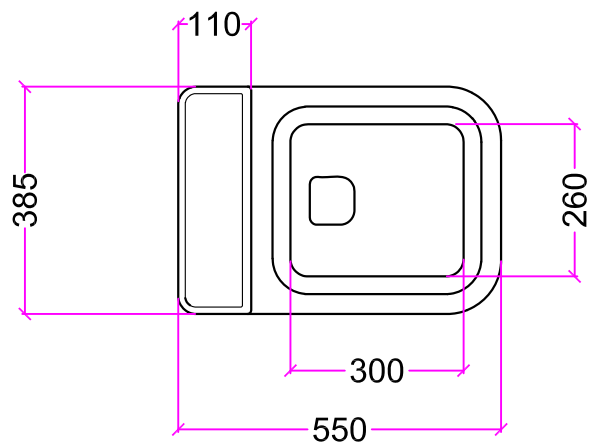

Misure in millimetri  
Measurements in millimeters  
Mesures en millimètres

# WC Pan Back to Wall

Vaso Filo Muro  
WC Collé au Mur

(34,5 kg/76 lb)

Email: [INFO@BLEUPROVENCE.IT](mailto:INFO@BLEUPROVENCE.IT)  
Website: [WWW.BLEUPROVENCE.IT](http://WWW.BLEUPROVENCE.IT)

[IT] N.B. Si prega di notare che la ceramica ha una tolleranza dimensionale del +/- 3%  
[EN] N.B. Please note that ceramic has a dimensional tolerance of +/- 3%  
[FR] N.B. Veuillez noter que la céramique a une tolérance dimensionnelle de +/- 3%