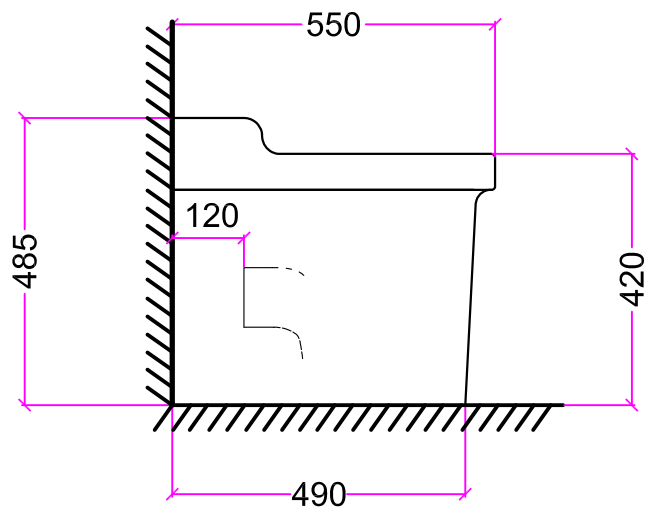

Misure in millimetri  
Measurements in millimeters  
Mesures en millimètres

# WC Pan Back to Wall

Vaso Filo Muro  
WC Collé au Mur

(34,5 kg/76 lb)

Email: [INFO@BLEUPROVENCE.IT](mailto:INFO@BLEUPROVENCE.IT)  
Website: [WWW.BLEUPROVENCE.IT](http://WWW.BLEUPROVENCE.IT)

[IT] N.B. Si prega di notare che la ceramica ha una tolleranza dimensionale del +/- 3%  
[EN] N.B. Please note that ceramic has a dimensional tolerance of +/- 3%  
[FR] N.B. Veuillez noter que la céramique a une tolérance dimensionnelle de +/- 3%