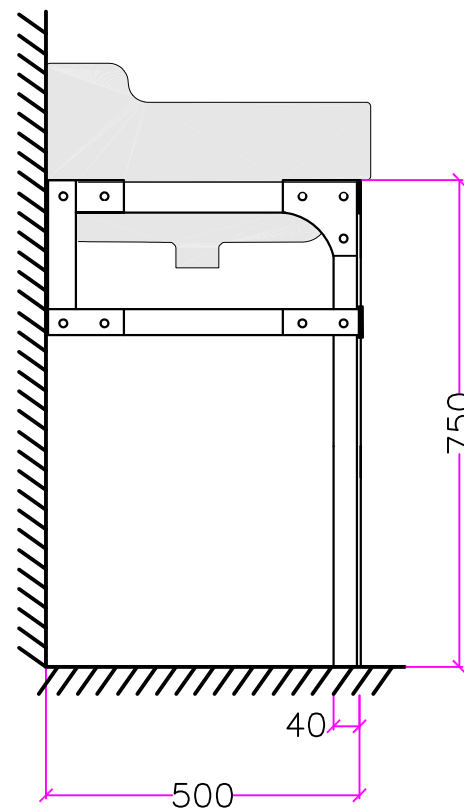

Misure in millimetri
Measurements in millimeters
Mesures en millimètres

Metal Stand for Basins

BP461 - BP4110

Base Metallica per Lavabi BP461 - BP4110
Pieds Métalliques pour Lavabos BP461 - BP4110

Email: INFO@BLEUPROVENCE.IT

Website: WWW.BLEUPROVENCE.IT

461/2 TEC 490/2 TEC
475/2 TEC 4110/2 TEC

INDUSTRIALIS

Bleu
PROVENCE