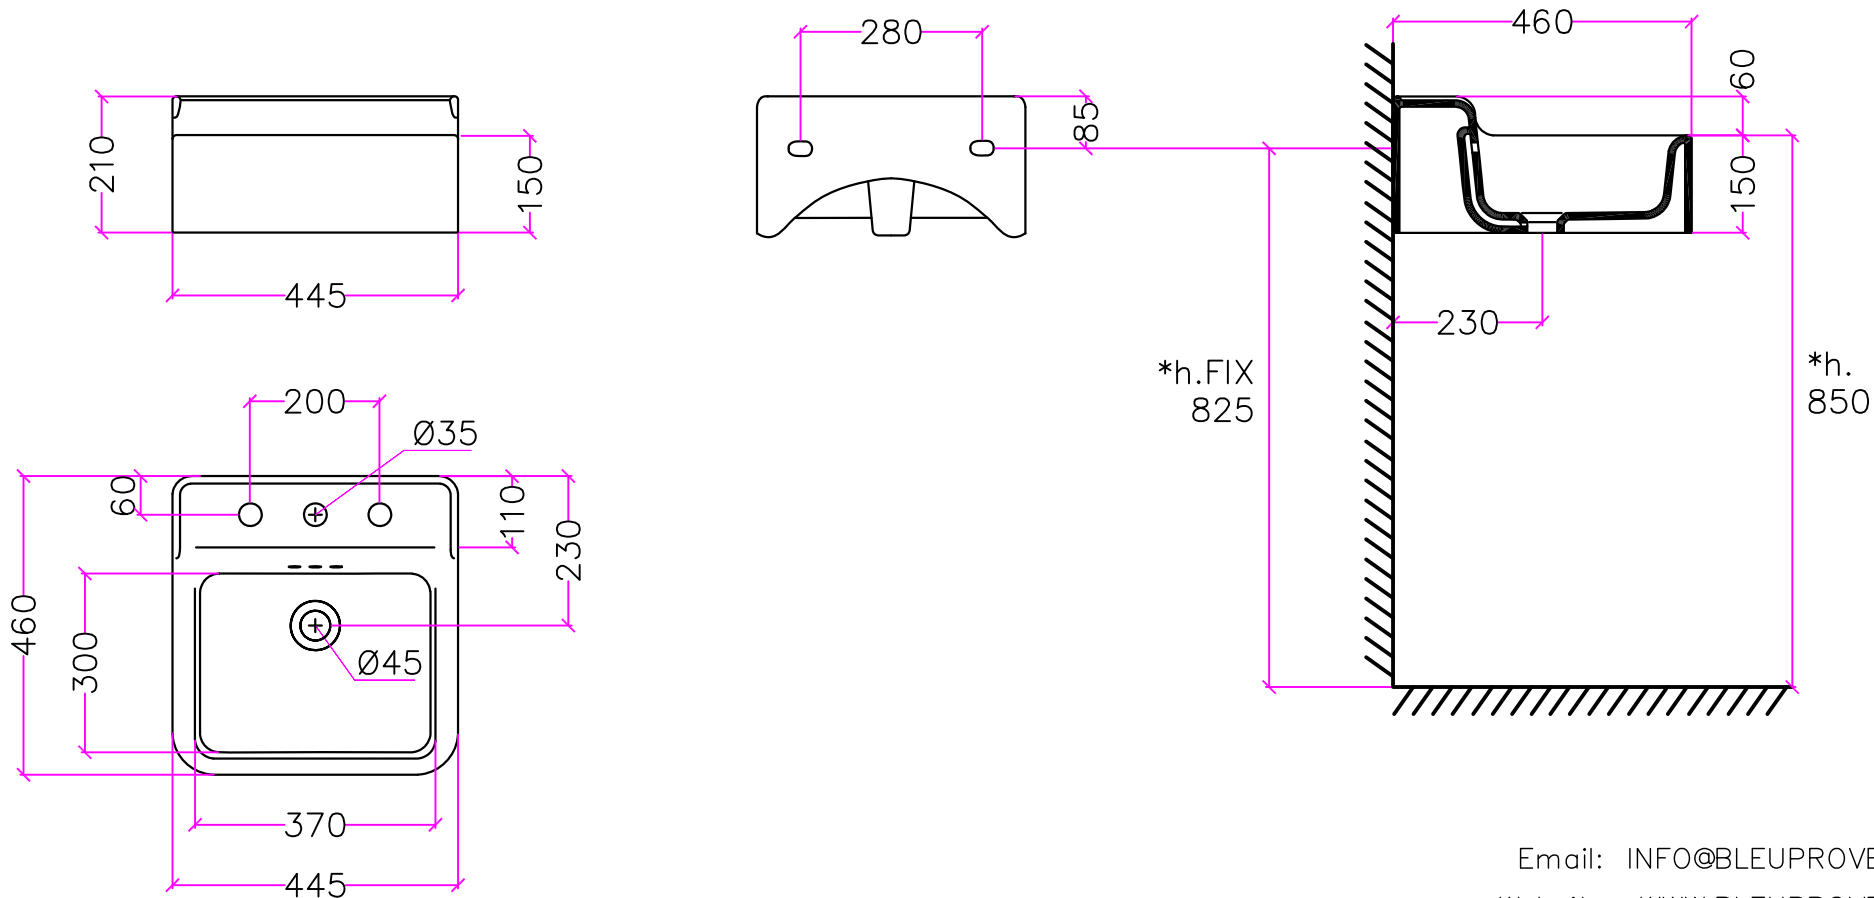

Misure in millimetri
Measurements in millimeters
Mesures en millimètres

COUNTERTOP

Basin 44cm

Lavabo Soprapiano 44cm

Lavabo sur Plan 44cm

(18 kg/39,7 lb)

*Altezza consigliata

*Recommended height

*Hauteur recommandée

Email: INFO@BLEUPROVENCE.IT

Website: WWW.BLEUPROVENCE.IT

[IT] N.B. Si prega di notare che la ceramica ha una tolleranza dimensionale del +/- 3%

[EN] N.B. Please note that ceramic has a dimensional tolerance of +/- 3%

[FR] N.B. Veuillez noter que la céramique a une tolérance dimensionnelle de +/- 3%

BP444 TEC

INDUSTRIALIS

Bleu
PROVENCE

Misure in millimetri
Measurements in millimeters
Mesures en millimètres

Metal Stand for Basins