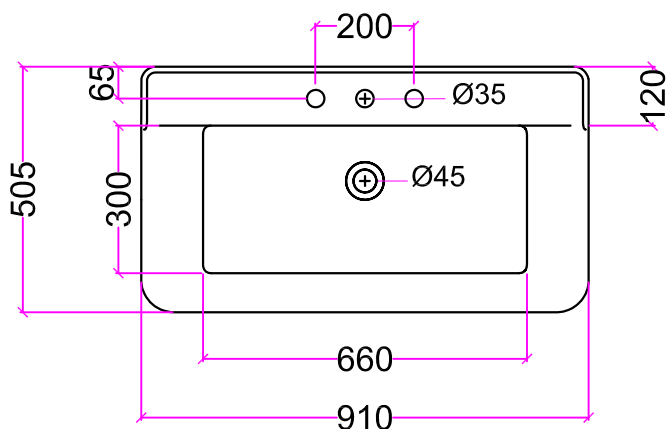

Misure in millimetri
Measurements in millimeters
Mesures en millimètres

*Altezza consigliata con supporto *Recommended height
with support
*Hauteur recommandée avec support

LARGE SIZE

Basin 91cm

Lavabo 91cm
Lavabo 91cm

(37 kg/81,6 lb)

h.FIX
No Support: 815
*490/1: 835
*490/2: 835
*490/3: 835

Email: INFO@BLEUPROVENCE.IT
Website: WWW.BLEUPROVENCE.IT

[IT] N.B. Si prega di notare che la ceramica ha una tolleranza dimensionale del +/- 3%

[EN] N.B. Please note that ceramic has a dimensional tolerance of +/- 3%

[FR] N.B. Veuillez noter que la céramique a une tolérance dimensionnelle de +/- 3%

BP490 TEC

INDUSTRIALIS

Misure in millimetri
Measurements in millimeters
Mesures en millimètres