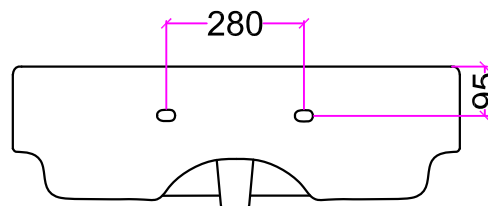

Misure in millimetri
Measurements in millimeters
Mesures en millimètres

*Altezza consigliata con supporto *Recommended height
with support
*Hauteur recommandée avec support

LARGE SIZE

Basin 91cm

Lavabo 91cm
Lavabo 91cm

(37 kg/81,6 lb)

h.FIX
No Support: 815
*490/1: 835
*490/2: 835
*490/3: 835

Email: INFO@BLEUPROVENCE.IT
Website: WWW.BLEUPROVENCE.IT

[IT] N.B. Si prega di notare che la ceramica ha una tolleranza dimensionale del +/- 3%

[EN] N.B. Please note that ceramic has a dimensional tolerance of +/- 3%

[FR] N.B. Veuillez noter que la céramique a une tolérance dimensionnelle de +/- 3%

BP490 TEC

INDUSTRIALIS

Misure in millimetri
Measurements in millimeters
Mesures en millimètres