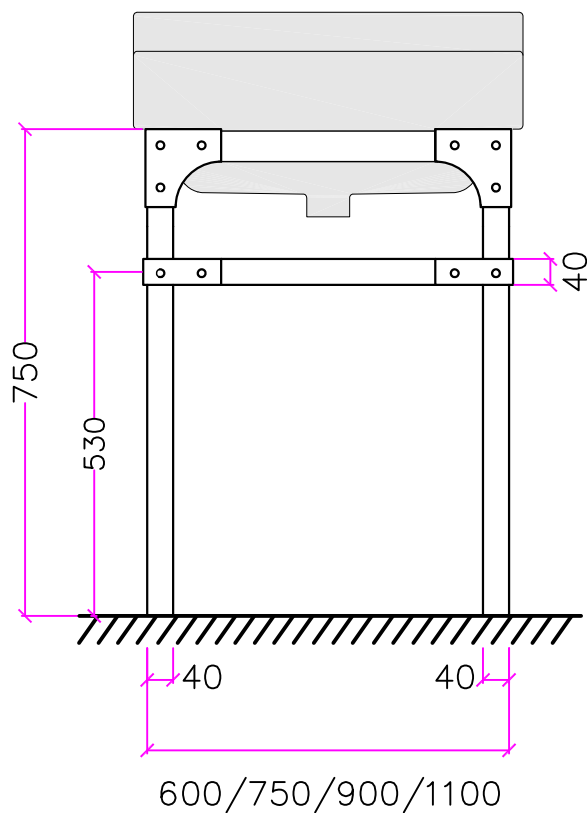

Misure in millimetri
Measurements in millimeters
Mesures en millimètres

Metal Stand for Basins

BP461 - BP4110

Base Metallica per Lavabi BP461 - BP4110
Pieds Métalliques pour Lavabos BP461 - BP4110

Email: INFO@BLEUPROVENCE.IT

Website: WWW.BLEUPROVENCE.IT

461/2 TEC 490/2 TEC
475/2 TEC 4110/2 TEC

INDUSTRIALIS

Bleu
PROVENCE