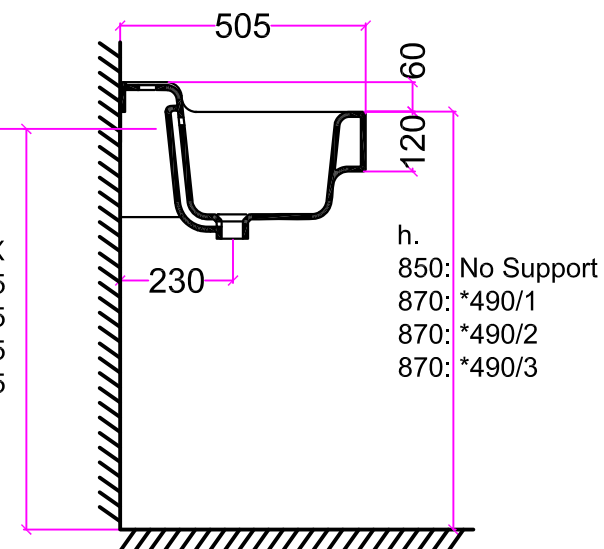

Misure in millimetri
Measurements in millimeters
Mesures en millimètres

*Altezza consigliata con supporto *Recommended height
with support
*Hauteur recommandée avec support

LARGE SIZE

Basin 91cm

Lavabo 91cm
Lavabo 91cm

(37 kg/81,6 lb)

h.FIX
No Support: 815
*490/1: 835
*490/2: 835
*490/3: 835

Email: INFO@BLEUPROVENCE.IT
Website: WWW.BLEUPROVENCE.IT

[IT] N.B. Si prega di notare che la ceramica ha una tolleranza dimensionale del +/- 3%

[EN] N.B. Please note that ceramic has a dimensional tolerance of +/- 3%

[FR] N.B. Veuillez noter que la céramique a une tolérance dimensionnelle de +/- 3%

BP490 TEC

INDUSTRIALIS

Misure in millimetri
Measurements in millimeters
Mesures en millimètres