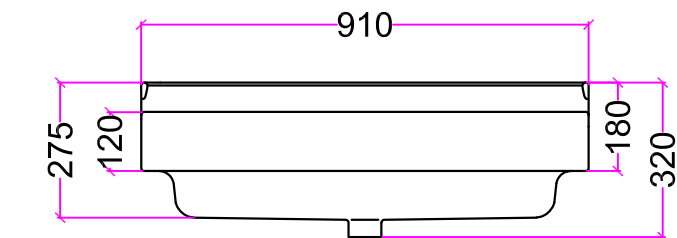

Misure in millimetri
Measurements in millimeters
Mesures en millimètres

*Altezza consigliata con supporto *Recommended height
with support
*Hauteur recommandée avec support

LARGE SIZE

Basin 91cm

Lavabo 91cm
Lavabo 91cm

(37 kg/81,6 lb)

h.FIX
No Support: 815
*490/1: 835
*490/2: 835
*490/3: 835

Email: INFO@BLEUPROVENCE.IT
Website: WWW.BLEUPROVENCE.IT

[IT] N.B. Si prega di notare che la ceramica ha una tolleranza dimensionale del +/- 3%

[EN] N.B. Please note that ceramic has a dimensional tolerance of +/- 3%

[FR] N.B. Veuillez noter que la céramique a une tolérance dimensionnelle de +/- 3%

BP490 TEC

INDUSTRIALIS

Misure in millimetri
Measurements in millimeters
Mesures en millimètres