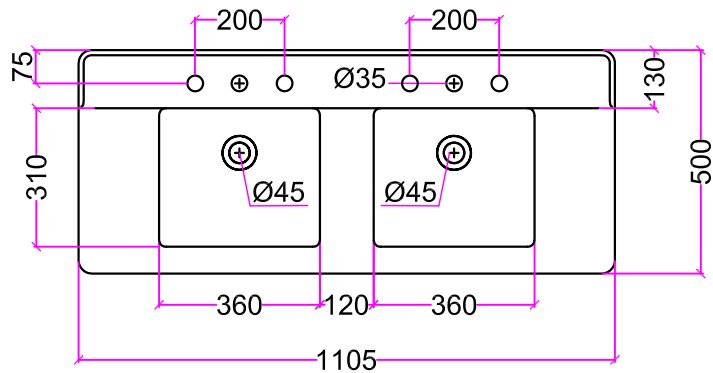

Misure in millimetri
Measurements in millimeters
Mesures en millimètres

DOUBLE

Basin 110cm

Lavabo Doppio 110cm
Lavabo Double 110cm
(52 kg/114,6 lb)

*Altezza consigliata con supporto
*Recommended height with support
*Hauteur recommandée avec support

h.FIX
No Support: 790
*4110/1: 810
*4110/2: 810
*4110/3: 810

Email: INFO@BLEUPROVENCE.IT
Website: WWW.BLEUPROVENCE.IT

[IT] N.B. Si prega di notare che la ceramica ha una tolleranza dimensionale del +/- 3%

[EN] N.B. Please note that ceramic has a dimensional tolerance of +/- 3%

[FR] N.B. Veuillez noter que la céramique a une tolérance dimensionnelle de +/- 3%

BP4110 TEC

INDUSTRIALIS

Bleu
PROVENCE

Misure in millimetri
Measurements in millimeters
Mesures en millimètres