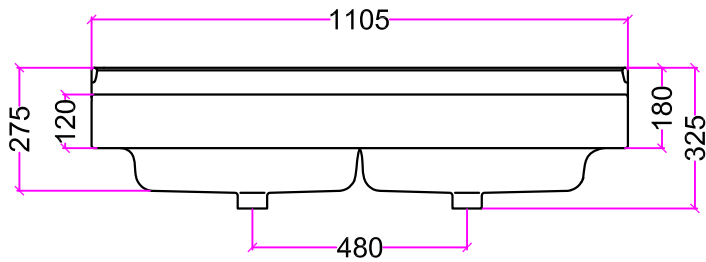

Misure in millimetri
Measurements in millimeters
Mesures en millimètres

DOUBLE

Basin 110cm

Lavabo Doppio 110cm
Lavabo Double 110cm
(52 kg/114,6 lb)

*Altezza consigliata con supporto
*Recommended height with support
*Hauteur recommandée avec support

h.FIX
No Support: 790
*4110/1: 810
*4110/2: 810
*4110/3: 810

Email: INFO@BLEUPROVENCE.IT
Website: WWW.BLEUPROVENCE.IT

[IT] N.B. Si prega di notare che la ceramica ha una tolleranza dimensionale del +/- 3%

[EN] N.B. Please note that ceramic has a dimensional tolerance of +/- 3%

[FR] N.B. Veuillez noter que la céramique a une tolérance dimensionnelle de +/- 3%

BP4110 TEC

INDUSTRIALIS

Bleu
PROVENCE

Misure in millimetri
Measurements in millimeters
Mesures en millimètres