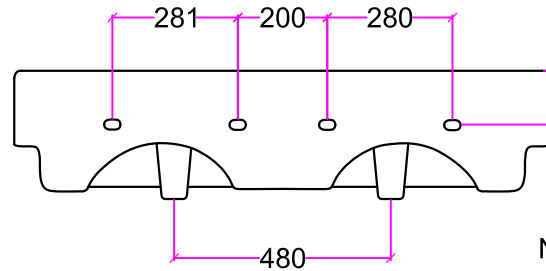

Misure in millimetri
Measurements in millimeters
Mesures en millimètres

DOUBLE

Basin 110cm

Lavabo Doppio 110cm
Lavabo Double 110cm
(52 kg/114,6 lb)

*Altezza consigliata con supporto
*Recommended height with support
*Hauteur recommandée avec support

h.FIX
No Support: 790
*4110/1: 810
*4110/2: 810
*4110/3: 810

Email: INFO@BLEUPROVENCE.IT
Website: WWW.BLEUPROVENCE.IT

[IT] N.B. Si prega di notare che la ceramica ha una tolleranza dimensionale del +/- 3%

[EN] N.B. Please note that ceramic has a dimensional tolerance of +/- 3%

[FR] N.B. Veuillez noter que la céramique a une tolérance dimensionnelle de +/- 3%

BP4110 TEC

INDUSTRIALIS

Bleu
PROVENCE

Misure in millimetri
Measurements in millimeters
Mesures en millimètres