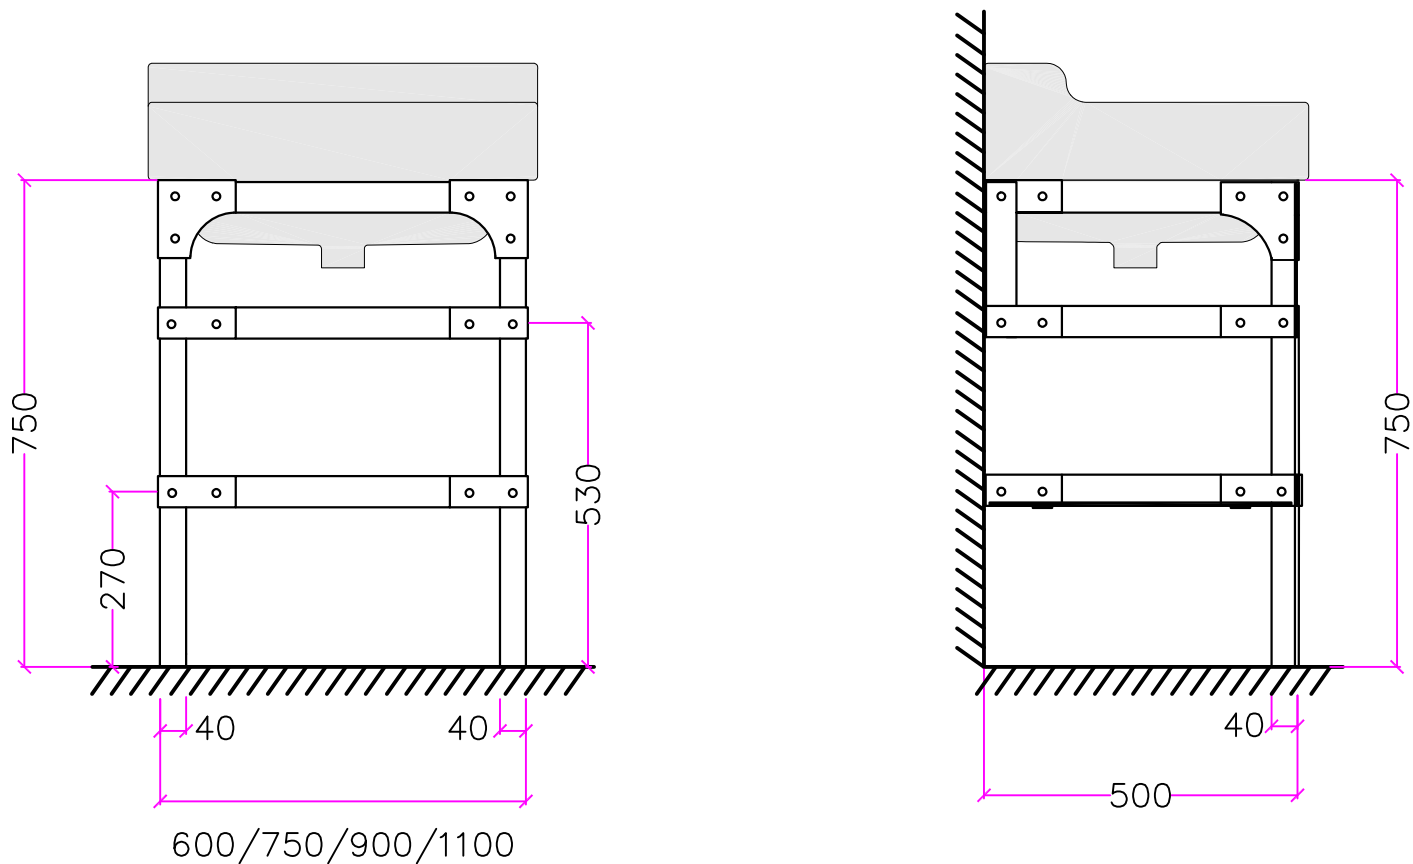

Misure in millimetri
Measurements in millimeters
Mesures en millimètres

Metal Stand for Basins

BP461 - BP4110

Base Metallica per Lavabi BP461 - BP4110
Pieds Métalliques pour Lavabos BP461 - BP4110

Email: INFO@BLEUPROVENCE.IT

Website: WWW.BLEUPROVENCE.IT

461/3 TEC 490/3 TEC
475/3 TEC 4110/3 TEC

INDUSTRIALIS

Bleu
PROVENCE