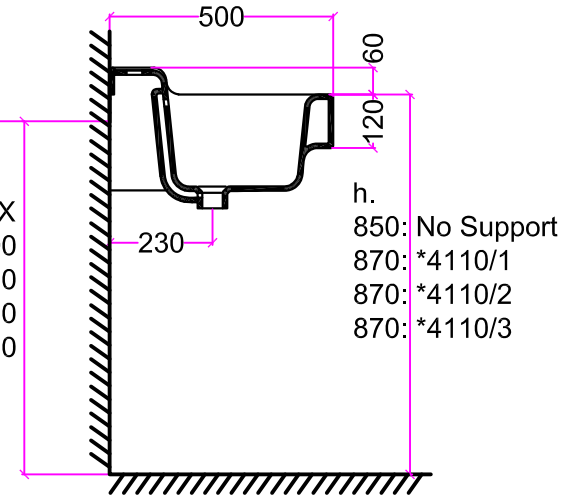

Misure in millimetri
Measurements in millimeters
Mesures en millimètres

DOUBLE

Basin 110cm

Lavabo Doppio 110cm
Lavabo Double 110cm
(52 kg/114,6 lb)

*Altezza consigliata con supporto
*Recommended height with support
*Hauteur recommandée avec support

h.FIX
No Support: 790
*4110/1: 810
*4110/2: 810
*4110/3: 810

Email: INFO@BLEUPROVENCE.IT
Website: WWW.BLEUPROVENCE.IT

[IT] N.B. Si prega di notare che la ceramica ha una tolleranza dimensionale del +/- 3%

[EN] N.B. Please note that ceramic has a dimensional tolerance of +/- 3%

[FR] N.B. Veuillez noter que la céramique a une tolérance dimensionnelle de +/- 3%

BP4110 TEC

INDUSTRIALIS

Bleu
PROVENCE

Misure in millimetri
Measurements in millimeters
Mesures en millimètres