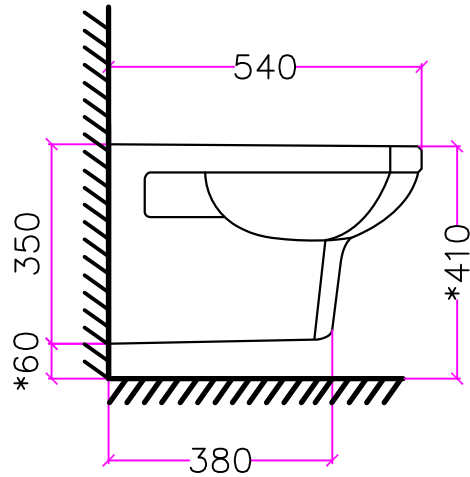

Misure in millimetri  
Measurements in millimeters  
Mesures en millimètres

\*Altezza consigliata  
\*Recommended height  
\*Hauteur recommandée

## Wall-Hung WC Pan

Vaso Sospeso  
WC Suspendu

(20 kg/44,1 lb)

Email: [INFO@BLEUPROVENCE.IT](mailto:INFO@BLEUPROVENCE.IT)  
Website: [WWW.BLEUPROVENCE.IT](http://WWW.BLEUPROVENCE.IT)

[IT] N.B. Si prega di notare che la ceramica ha una tolleranza dimensionale del +/- 3%

[EN] N.B. Please note that ceramic has a dimensional tolerance of +/- 3%

[FR] N.B. Veuillez noter que la céramique a une tolérance dimensionnelle de +/- 3%

BP726 TEC

Provence  
700

**Bleu**  
PROVENCE