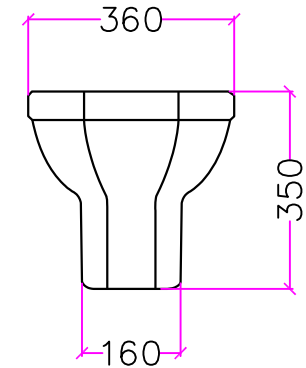

Misure in millimetri  
Measurements in millimeters  
Mesures en millimètres

\*Altezza consigliata  
\*Recommended height  
\*Hauteur recommandée

## Wall-Hung WC Pan

Vaso Sospeso  
WC Suspendu

(20 kg/44,1 lb)

Email: [INFO@BLEUPROVENCE.IT](mailto:INFO@BLEUPROVENCE.IT)  
Website: [WWW.BLEUPROVENCE.IT](http://WWW.BLEUPROVENCE.IT)

[IT] N.B. Si prega di notare che la ceramica ha una tolleranza dimensionale del +/- 3%

[EN] N.B. Please note that ceramic has a dimensional tolerance of +/- 3%

[FR] N.B. Veuillez noter que la céramique a une tolérance dimensionnelle de +/- 3%

BP726 TEC

Provence  
700

**Bleu**  
PROVENCE