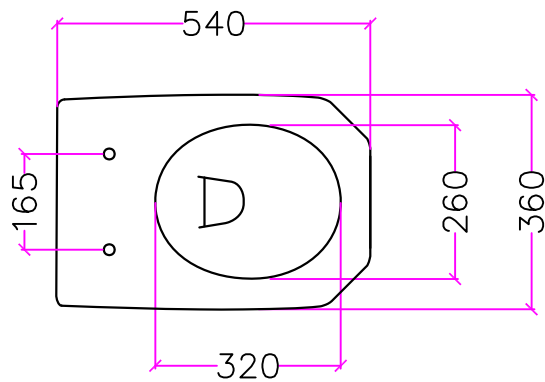

Misure in millimetri  
Measurements in millimeters  
Mesures en millimètres

\*Altezza consigliata  
\*Recommended height  
\*Hauteur recommandée

## Wall-Hung WC Pan

Vaso Sospeso  
WC Suspendu

(20 kg/44,1 lb)

Email: [INFO@BLEUPROVENCE.IT](mailto:INFO@BLEUPROVENCE.IT)  
Website: [WWW.BLEUPROVENCE.IT](http://WWW.BLEUPROVENCE.IT)

[IT] N.B. Si prega di notare che la ceramica ha una tolleranza dimensionale del +/- 3%

[EN] N.B. Please note that ceramic has a dimensional tolerance of +/- 3%

[FR] N.B. Veuillez noter que la céramique a une tolérance dimensionnelle de +/- 3%

BP726 TEC

Provence  
700

**Bleu**  
PROVENCE