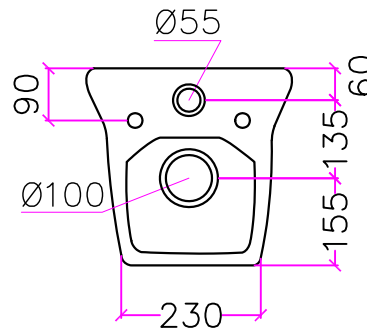

Misure in millimetri  
Measurements in millimeters  
Mesures en millimètres

\*Altezza consigliata  
\*Recommended height  
\*Hauteur recommandée

## Wall-Hung WC Pan

Vaso Sospeso  
WC Suspendu

(20 kg/44,1 lb)

Email: [INFO@BLEUPROVENCE.IT](mailto:INFO@BLEUPROVENCE.IT)  
Website: [WWW.BLEUPROVENCE.IT](http://WWW.BLEUPROVENCE.IT)

[IT] N.B. Si prega di notare che la ceramica ha una tolleranza dimensionale del +/- 3%

[EN] N.B. Please note that ceramic has a dimensional tolerance of +/- 3%

[FR] N.B. Veuillez noter que la céramique a une tolérance dimensionnelle de +/- 3%

BP726 TEC

Provence  
700

**Bleu**  
PROVENCE