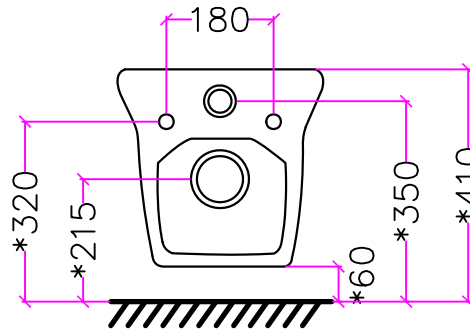

Misure in millimetri  
Measurements in millimeters  
Mesures en millimètres

\*Altezza consigliata  
\*Recommended height  
\*Hauteur recommandée

## Wall-Hung WC Pan

Vaso Sospeso  
WC Suspendu

(20 kg/44,1 lb)

Email: [INFO@BLEUPROVENCE.IT](mailto:INFO@BLEUPROVENCE.IT)  
Website: [WWW.BLEUPROVENCE.IT](http://WWW.BLEUPROVENCE.IT)

[IT] N.B. Si prega di notare che la ceramica ha una tolleranza dimensionale del +/- 3%

[EN] N.B. Please note that ceramic has a dimensional tolerance of +/- 3%

[FR] N.B. Veuillez noter que la céramique a une tolérance dimensionnelle de +/- 3%

BP726 TEC

Provence  
700

**Bleu**  
PROVENCE