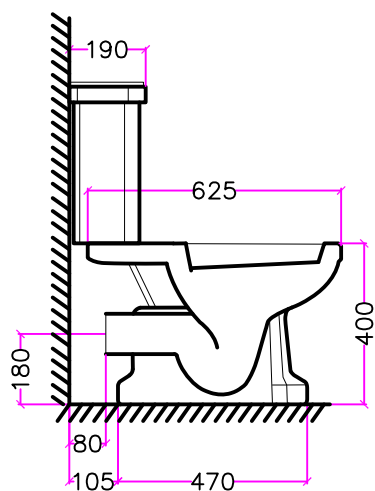

Misure in millimetri  
 Measurements in millimeters  
 Mesures en millimètres

## Closed Coupled Floor Mounted WC Pan (Floor Outlet) + Cistern

Vaso a Terra Monoblocco (Scarico a Pavimento) + Cassetta  
 WC au Sol Monobloc (Sortie Verticale) + Réservoir

(41,5 kg/91,5 lb)

COPERCHIO

VISTA DALL'ALTO

BP724 TEC  
 BP740 TEC

Provence  
 700

**Bleu**  
 PROVENCE

Misure in millimetri  
 Measurements in millimeters  
 Mesures en millimètres

## Closed Coupled Floor Mounted WC Pan (Wall Outlet) + Cistern

Vaso a Terra Monoblocco (Scarico a Parete) + Cassetta  
 WC au Sol Monobloc (Sortie Horizontale) + Réservoir

(41,5 kg/91,5 lb)

COPERCHIO

VISTA DALL'ALTO