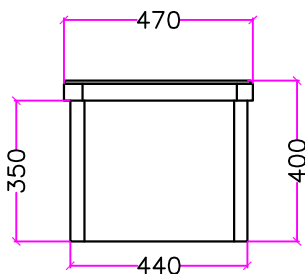

## Closed Coupled Floor Mounted WC Pan (Wall Outlet) + Cistern

Vaso a Terra Monoblocco (Scarico a Parete) + Cassetta  
 WC au Sol Monobloc (Sortie Horizontale) + Réservoir

(41,5 kg/91,5 lb)

COPERCHIO

VISTA DALL'ALTO

Email: [INFO@BLEUPROVENCE.IT](mailto:INFO@BLEUPROVENCE.IT)  
 Website: [WWW.BLEUPROVENCE.IT](http://WWW.BLEUPROVENCE.IT)

[IT] N.B. Si prega di notare che la ceramica ha una tolleranza dimensionale del +/- 3%  
 [EN] N.B. Please note that ceramic has a dimensional tolerance of +/- 3%  
 [FR] N.B. Veuillez noter que la céramique a une tolérance dimensionnelle de +/- 3%