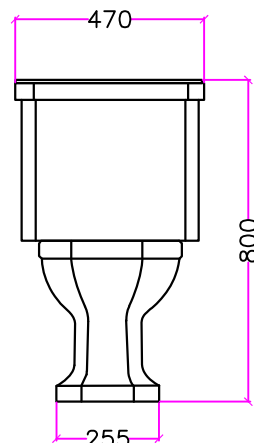

Misure in millimetri  
 Measurements in millimeters  
 Mesures en millimètres

## Closed Coupled Floor Mounted WC Pan (Floor Outlet) + Cistern

Vaso a Terra Monoblocco (Scarico a Pavimento) + Cassetta  
 WC au Sol Monobloc (Sortie Verticale) + Réservoir

(41,5 kg/91,5 lb)

COPERCHIO

VISTA DALL'ALTO

BP724 TEC  
 BP740 TEC

Provence  
 700

**Bleu**  
 PROVENCE

Misure in millimetri  
 Measurements in millimeters  
 Mesures en millimètres

## Closed Coupled Floor Mounted WC Pan (Wall Outlet) + Cistern

Vaso a Terra Monoblocco (Scarico a Parete) + Cassetta  
 WC au Sol Monobloc (Sortie Horizontale) + Réservoir

(41,5 kg/91,5 lb)

COPERCHIO

VISTA DALL'ALTO