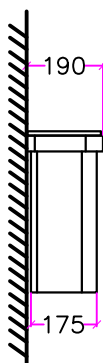

Misure in millimetri  
 Measurements in millimeters  
 Mesures en millimètres

BP724 TEC  
 BP740 TEC

Provence  
 700

**Bleu**  
 PROVENCE

Misure in millimetri  
 Measurements in millimeters  
 Mesures en millimètres

## Closed Coupled Floor Mounted WC Pan (Wall Outlet) + Cistern

Vaso a Terra Monoblocco (Scarico a Parete) + Cassetta  
 WC au Sol Monobloc (Sortie Horizontale) + Réservoir

(41,5 kg/91,5 lb)

COPERCHIO

VISTA DALL'ALTO

Email: [INFO@BLEUPROVENCE.IT](mailto:INFO@BLEUPROVENCE.IT)  
 Website: [WWW.BLEUPROVENCE.IT](http://WWW.BLEUPROVENCE.IT)

[IT] N.B. Si prega di notare che la ceramica ha una tolleranza dimensionale del +/- 3%  
 [EN] N.B. Please note that ceramic has a dimensional tolerance of +/- 3%  
 [FR] N.B. Veuillez noter que la céramique a une tolérance dimensionnelle de +/- 3%