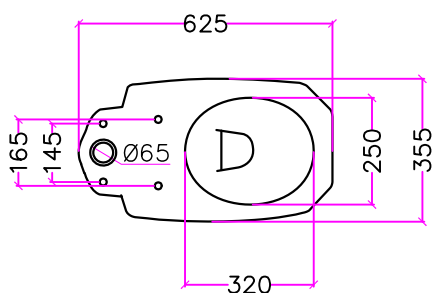

BP724 TEC  
 BP740 TEC

Provence  
 700

**Bleu**  
 PROVENCE

Misure in millimetri  
 Measurements in millimeters  
 Mesures en millimètres

## Closed Coupled Floor Mounted WC Pan (Wall Outlet) + Cistern

Vaso a Terra Monoblocco (Scarico a Parete) + Cassetta  
 WC au Sol Monobloc (Sortie Horizontale) + Réservoir

(41,5 kg/91,5 lb)

COPERCHIO

VISTA DALL'ALTO