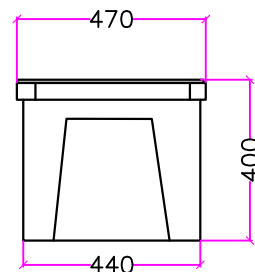

## Closed Coupled Floor Mounted WC Pan (Floor Outlet) + Cistern

Vaso a Terra Monoblocco (Scarico a Pavimento) + Cassetta  
 WC au Sol Monobloc (Sortie Verticale) + Réservoir

(41,5 kg/91,5 lb)

COPERCHIO

VISTA DALL'ALTO