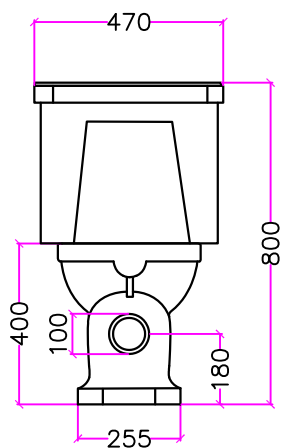

## Closed Coupled Floor Mounted WC Pan (Floor Outlet) + Cistern

Vaso a Terra Monoblocco (Scarico a Pavimento) + Cassetta  
 WC au Sol Monobloc (Sortie Verticale) + Réservoir

(41,5 kg/91,5 lb)

COPERCHIO

VISTA DALL'ALTO

BP724 TEC  
 BP740 TEC

Provence  
 700

**Bleu**  
 PROVENCE

Misure in millimetri  
 Measurements in millimeters  
 Mesures en millimètres

## Closed Coupled Floor Mounted WC Pan (Wall Outlet) + Cistern

Vaso a Terra Monoblocco (Scarico a Parete) + Cassetta  
 WC au Sol Monobloc (Sortie Horizontale) + Réservoir

(41,5 kg/91,5 lb)

COPERCHIO

VISTA DALL'ALTO