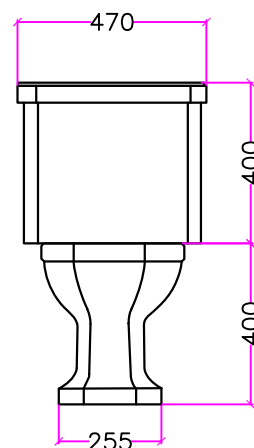

## Closed Coupled Floor Mounted WC Pan (Floor Outlet) + Cistern

Vaso a Terra Monoblocco (Scarico a Pavimento) + Cassetta  
 WC au Sol Monobloc (Sortie Verticale) + Réservoir

(41,5 kg/91,5 lb)

COPERCHIO

VISTA DALL'ALTO

BP724 TEC  
 BP740 TEC

Provence  
 700

**Bleu**  
 PROVENCE

Misure in millimetri  
 Measurements in millimeters  
 Mesures en millimètres

## Closed Coupled Floor Mounted WC Pan (Wall Outlet) + Cistern

Vaso a Terra Monoblocco (Scarico a Parete) + Cassetta  
 WC au Sol Monobloc (Sortie Horizontale) + Réservoir

(41,5 kg/91,5 lb)

COPERCHIO

VISTA DALL'ALTO