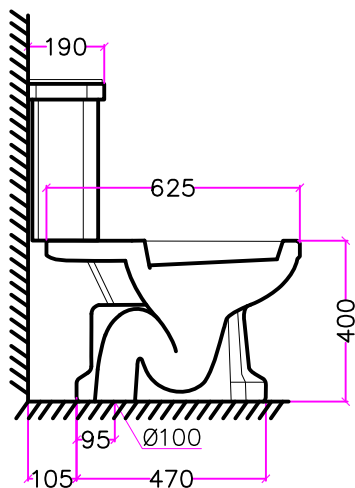

Misure in millimetri  
 Measurements in millimeters  
 Mesures en millimètres

## Closed Coupled Floor Mounted WC Pan (Floor Outlet) + Cistern

Vaso a Terra Monoblocco (Scarico a Pavimento) + Cassetta  
 WC au Sol Monobloc (Sortie Verticale) + Réservoir

(41,5 kg/91,5 lb)

COPERCHIO

VISTA DALL'ALTO

BP724 TEC  
 BP740 TEC

Provence  
 700

**Bleu**  
 PROVENCE

Misure in millimetri  
 Measurements in millimeters  
 Mesures en millimètres

## Closed Coupled Floor Mounted WC Pan (Wall Outlet) + Cistern

Vaso a Terra Monoblocco (Scarico a Parete) + Cassetta  
 WC au Sol Monobloc (Sortie Horizontale) + Réservoir

(41,5 kg/91,5 lb)

COPERCHIO

VISTA DALL'ALTO