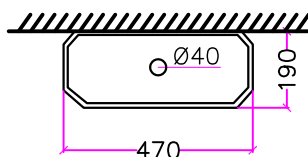

Misure in millimetri  
 Measurements in millimeters  
 Mesures en millimètres

## Closed Coupled Floor Mounted WC Pan (Floor Outlet) + Cistern

Vaso a Terra Monoblocco (Scarico a Pavimento) + Cassetta  
 WC au Sol Monobloc (Sortie Verticale) + Réservoir

(41,5 kg/91,5 lb)

COPERCHIO

VISTA DALL'ALTO