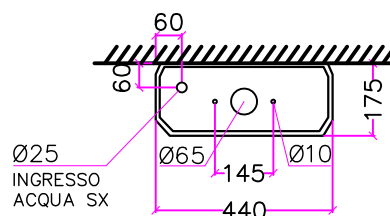

## Closed Coupled Floor Mounted WC Pan (Floor Outlet) + Cistern

Vaso a Terra Monoblocco (Scarico a Pavimento) + Cassetta  
 WC au Sol Monobloc (Sortie Verticale) + Réservoir

(41,5 kg/91,5 lb)

COPERCHIO

VISTA DALL'ALTO

BP724 TEC  
 BP740 TEC

Provence  
 700

**Bleu**  
 PROVENCE

Misure in millimetri  
 Measurements in millimeters  
 Mesures en millimètres