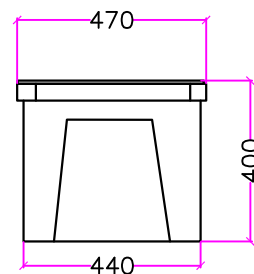

## Closed Coupled Floor Mounted WC Pan (Wall Outlet) + Cistern

Vaso a Terra Monoblocco (Scarico a Parete) + Cassetta  
 WC au Sol Monobloc (Sortie Horizontale) + Réservoir

(41,5 kg/91,5 lb)

COPERCHIO

VISTA DALL'ALTO