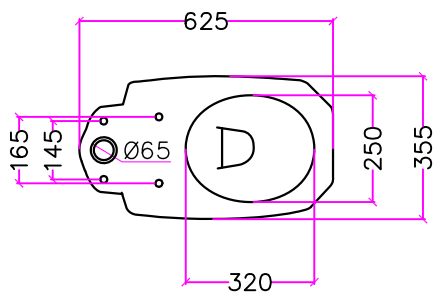

Misure in millimetri  
 Measurements in millimeters  
 Mesures en millimètres

## Closed Coupled Floor Mounted WC Pan (Floor Outlet) + Cistern

Vaso a Terra Monoblocco (Scarico a Pavimento) + Cassetta  
 WC au Sol Monobloc (Sortie Verticale) + Réservoir

(41,5 kg/91,5 lb)

COPERCHIO

VISTA DALL'ALTO

BP724 TEC  
 BP740 TEC

Provence  
 700

**Bleu**  
 PROVENCE

Misure in millimetri  
 Measurements in millimeters  
 Mesures en millimètres