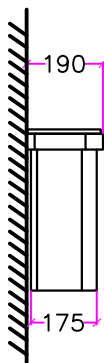

Misure in millimetri  
 Measurements in millimeters  
 Mesures en millimètres

## Closed Coupled Floor Mounted WC Pan (Floor Outlet) + Cistern

Vaso a Terra Monoblocco (Scarico a Pavimento) + Cassetta  
 WC au Sol Monobloc (Sortie Verticale) + Réservoir

(41,5 kg/91,5 lb)

COPERCHIO

VISTA DALL'ALTO

Email: [INFO@BLEUPROVENCE.IT](mailto:INFO@BLEUPROVENCE.IT)  
 Website: [WWW.BLEUPROVENCE.IT](http://WWW.BLEUPROVENCE.IT)

[IT] N.B. Si prega di notare che la ceramica ha una tolleranza dimensionale del +/- 3%  
 [EN] N.B. Please note that ceramic has a dimensional tolerance of +/- 3%  
 [FR] N.B. Veuillez noter que la céramique a une tolérance dimensionnelle de +/- 3%

BP724 TEC  
 BP740 TEC

Provence  
 700

**Bleu**  
 PROVENCE

Misure in millimetri  
 Measurements in millimeters  
 Mesures en millimètres