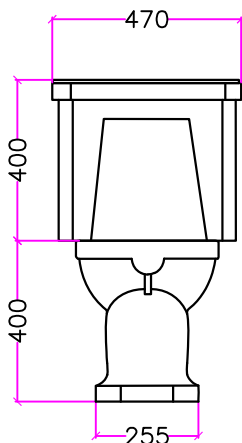

Misure in millimetri  
 Measurements in millimeters  
 Mesures en millimètres

## Closed Coupled Floor Mounted WC Pan (Floor Outlet) + Cistern

Vaso a Terra Monoblocco (Scarico a Pavimento) + Cassetta  
 WC au Sol Monobloc (Sortie Verticale) + Réservoir

(41,5 kg/91,5 lb)

COPERCHIO

VISTA DALL'ALTO

BP724 TEC  
 BP740 TEC

Provence  
 700

**Bleu**  
 PROVENCE

Misure in millimetri  
 Measurements in millimeters  
 Mesures en millimètres

## Closed Coupled Floor Mounted WC Pan (Wall Outlet) + Cistern

Vaso a Terra Monoblocco (Scarico a Parete) + Cassetta  
 WC au Sol Monobloc (Sortie Horizontale) + Réservoir

(41,5 kg/91,5 lb)

COPERCHIO

VISTA DALL'ALTO