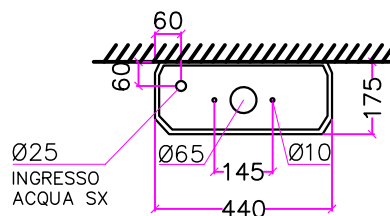

BP724 TEC  
 BP740 TEC

Provence  
 700

**Bleu**  
 PROVENCE

Misure in millimetri  
 Measurements in millimeters  
 Mesures en millimètres

## Closed Coupled Floor Mounted WC Pan (Wall Outlet) + Cistern

Vaso a Terra Monoblocco (Scarico a Parete) + Cassetta  
 WC au Sol Monobloc (Sortie Horizontale) + Réservoir

(41,5 kg/91,5 lb)

COPERCHIO

VISTA DALL'ALTO