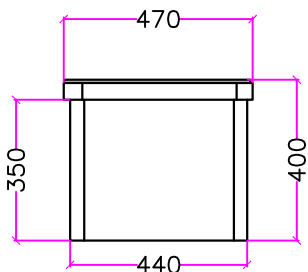

## Closed Coupled Floor Mounted WC Pan (Floor Outlet) + Cistern

Vaso a Terra Monoblocco (Scarico a Pavimento) + Cassetta  
 WC au Sol Monobloc (Sortie Verticale) + Réservoir

(41,5 kg/91,5 lb)

COPERCHIO

VISTA DALL'ALTO

BP724 TEC  
 BP740 TEC

Provence  
 700

**Bleu**  
 PROVENCE

Misure in millimetri  
 Measurements in millimeters  
 Mesures en millimètres