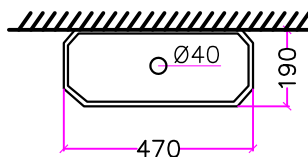

BP724 TEC  
 BP740 TEC

Provence  
 700

**Bleu**  
 PROVENCE

Misure in millimetri  
 Measurements in millimeters  
 Mesures en millimètres

## Closed Coupled Floor Mounted WC Pan (Wall Outlet) + Cistern

Vaso a Terra Monoblocco (Scarico a Parete) + Cassetta  
 WC au Sol Monobloc (Sortie Horizontale) + Réservoir

(41,5 kg/91,5 lb)

COPERCHIO

VISTA DALL'ALTO