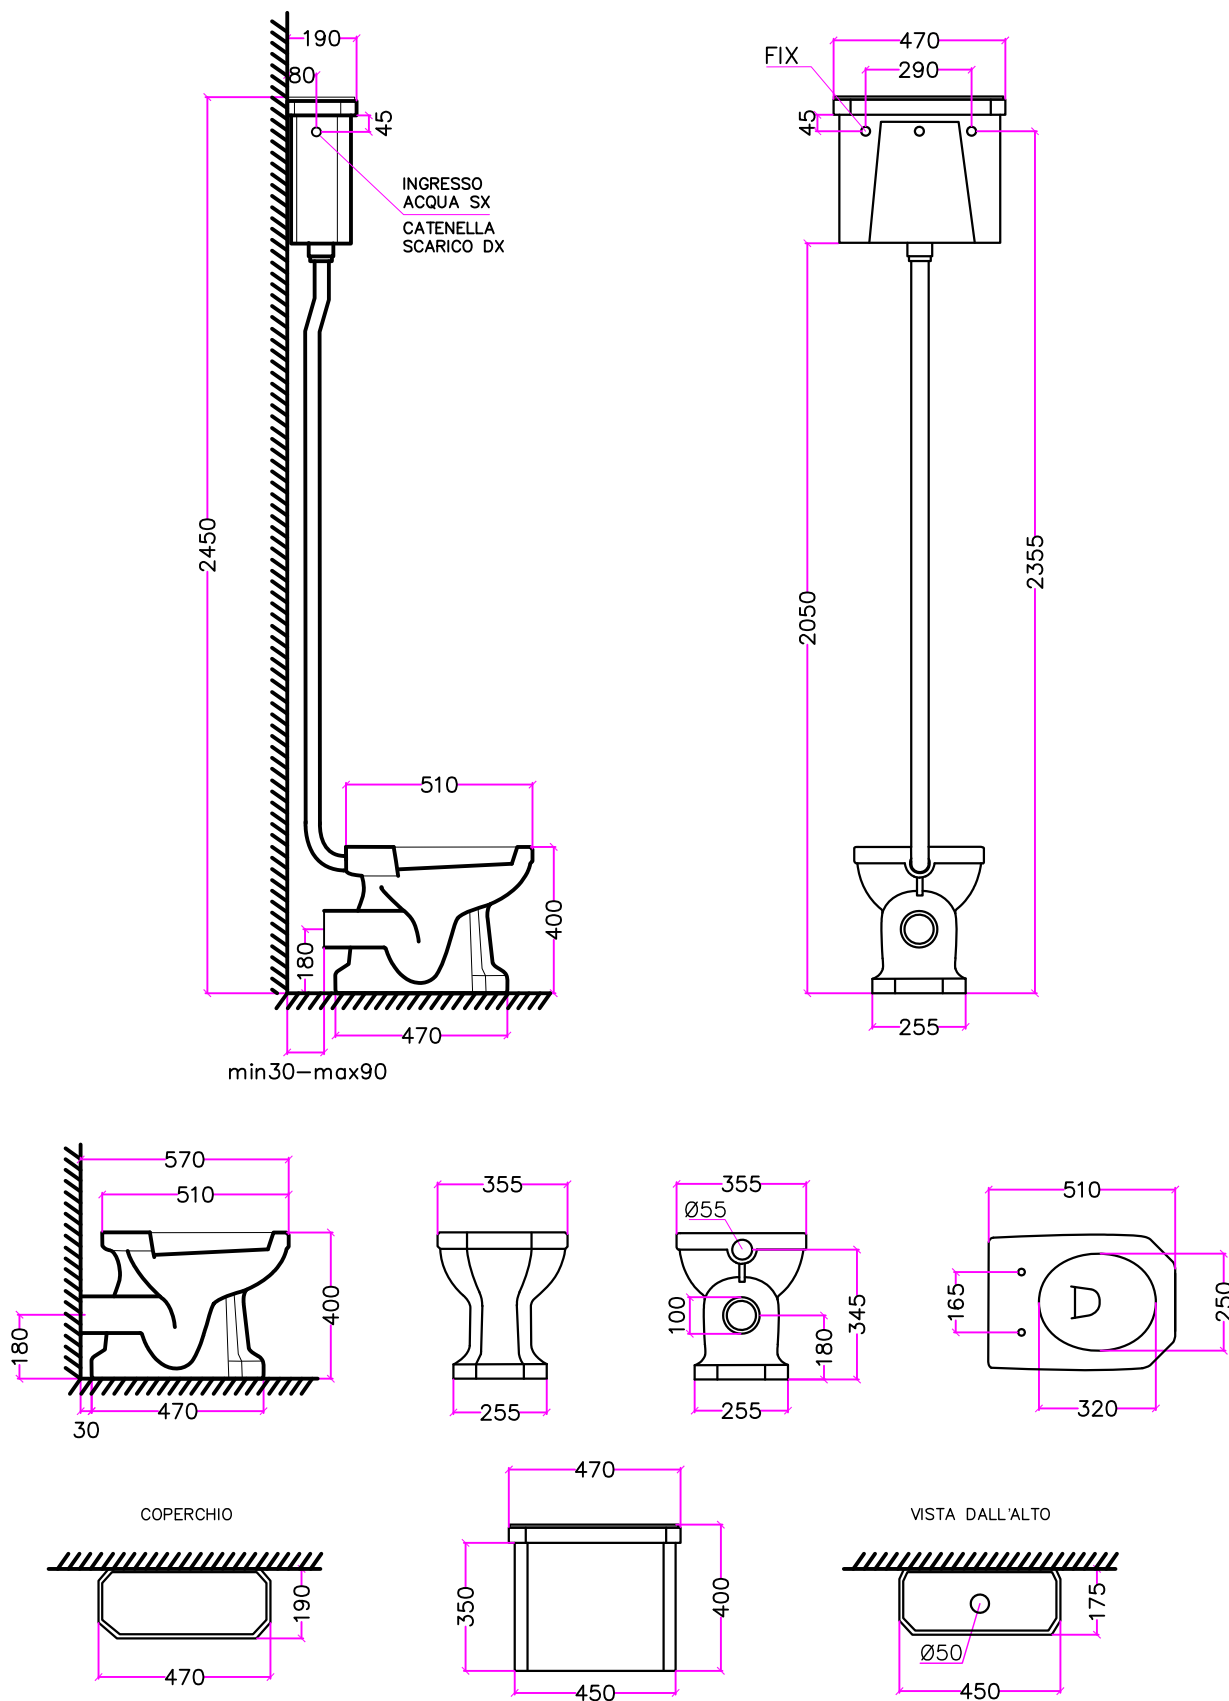

## Floor Mounted WC Pan (Floor Outlet) + High Level Cistern

Vaso a Terra (Scarico a Pavimento) + Cassetta Alta  
 WC au Sol (Sortie Verticale) + Réservoir Haut

(38,5 kg/84,9 lb)

Email: [INFO@BLEUPROVENCE.IT](mailto:INFO@BLEUPROVENCE.IT)  
 Website: [WWW.BLEUPROVENCE.IT](http://WWW.BLEUPROVENCE.IT)

BP720 TEC  
 BP744 TEC

Provence  
 700

Misure in millimetri  
 Measurements in millimeters  
 Mesures en millimètres

## Floor Mounted WC Pan (Wall Outlet) + High Level Cistern

Vaso a Terra (Scarico a Parete) + Cassetta Alta  
 WC au Sol (Sortie Horizontale) + Réservoir Haut

(39,5 kg/87,1 lb)

Email: [INFO@BLEUPROVENCE.IT](mailto:INFO@BLEUPROVENCE.IT)  
 Website: [WWW.BLEUPROVENCE.IT](http://WWW.BLEUPROVENCE.IT)

[IT] N.B. Si prega di notare che la ceramica ha una tolleranza dimensionale del +/- 3%

[EN] N.B. Please note that ceramic has a dimensional tolerance of +/- 3%

[FR] N.B. Veuillez noter que la céramique a une tolérance dimensionnelle de +/- 3%