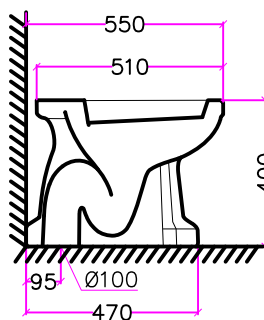

Misure in millimetri  
 Measurements in millimeters  
 Mesures en millimètres

## Floor Mounted WC Pan (Floor Outlet) + High Level Cistern

Vaso a Terra (Scarico a Pavimento) + Cassetta Alta  
 WC au Sol (Sortie Verticale) + Réservoir Haut

(38,5 kg/84,9 lb)

Email: [INFO@BLEUPROVENCE.IT](mailto:INFO@BLEUPROVENCE.IT)  
 Website: [WWW.BLEUPROVENCE.IT](http://WWW.BLEUPROVENCE.IT)

[IT] N.B. Si prega di notare che la ceramica ha una tolleranza dimensionale del +/- 3%  
 [EN] N.B. Please note that ceramic has a dimensional tolerance of +/- 3%  
 [FR] N.B. Veuillez noter que la céramique a une tolérance dimensionnelle de +/- 3%

BP720 TEC  
 BP744 TEC

Provence  
 700

Misure in millimetri  
 Measurements in millimeters  
 Mesures en millimètres