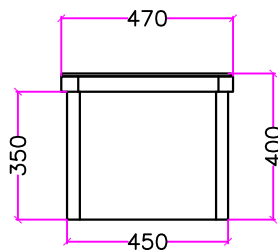

Misure in millimetri  
 Measurements in millimeters  
 Mesures en millimètres

## Floor Mounted WC Pan (Floor Outlet) + High Level Cistern

Vaso a Terra (Scarico a Pavimento) + Cassetta Alta  
 WC au Sol (Sortie Verticale) + Réservoir Haut

(38,5 kg/84,9 lb)

Email: [INFO@BLEUPROVENCE.IT](mailto:INFO@BLEUPROVENCE.IT)  
 Website: [WWW.BLEUPROVENCE.IT](http://WWW.BLEUPROVENCE.IT)