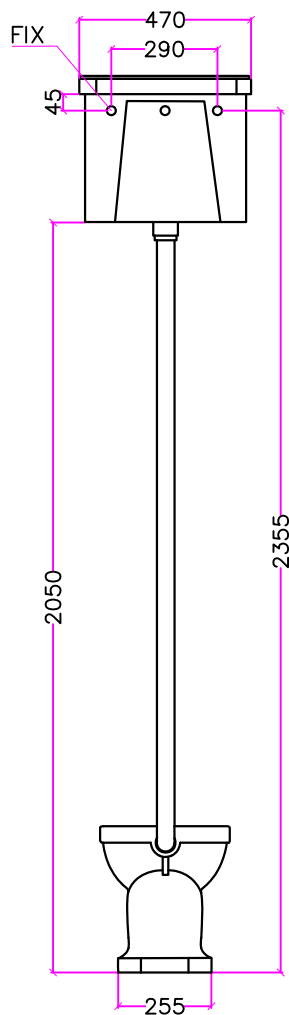

Misure in millimetri  
 Measurements in millimeters  
 Mesures en millimètres

## Floor Mounted WC Pan (Floor Outlet) + High Level Cistern

Vaso a Terra (Scarico a Pavimento) + Cassetta Alta  
 WC au Sol (Sortie Verticale) + Réservoir Haut

(38,5 kg/84,9 lb)

Email: [INFO@BLEUPROVENCE.IT](mailto:INFO@BLEUPROVENCE.IT)  
 Website: [WWW.BLEUPROVENCE.IT](http://WWW.BLEUPROVENCE.IT)

[IT] N.B. Si prega di notare che la ceramica ha una tolleranza dimensionale del +/- 3%  
 [EN] N.B. Please note that ceramic has a dimensional tolerance of +/- 3%  
 [FR] N.B. Veuillez noter que la céramique a une tolérance dimensionnelle de +/- 3%

## Floor Mounted WC Pan (Wall Outlet) + High Level Cistern

Vaso a Terra (Scarico a Parete) + Cassetta Alta  
 WC au Sol (Sortie Horizontale) + Réservoir Haut

(39,5 kg/87,1 lb)

Email: [INFO@BLEUPROVENCE.IT](mailto:INFO@BLEUPROVENCE.IT)  
 Website: [WWW.BLEUPROVENCE.IT](http://WWW.BLEUPROVENCE.IT)