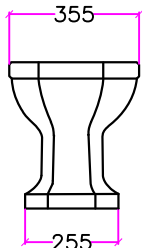

Misure in millimetri  
 Measurements in millimeters  
 Mesures en millimètres

## Floor Mounted WC Pan (Floor Outlet) + High Level Cistern

Vaso a Terra (Scarico a Pavimento) + Cassetta Alta  
 WC au Sol (Sortie Verticale) + Réservoir Haut

(38,5 kg/84,9 lb)

Email: [INFO@BLEUPROVENCE.IT](mailto:INFO@BLEUPROVENCE.IT)  
 Website: [WWW.BLEUPROVENCE.IT](http://WWW.BLEUPROVENCE.IT)

[IT] N.B. Si prega di notare che la ceramica ha una tolleranza dimensionale del +/- 3%  
 [EN] N.B. Please note that ceramic has a dimensional tolerance of +/- 3%  
 [FR] N.B. Veuillez noter que la céramique a une tolérance dimensionnelle de +/- 3%