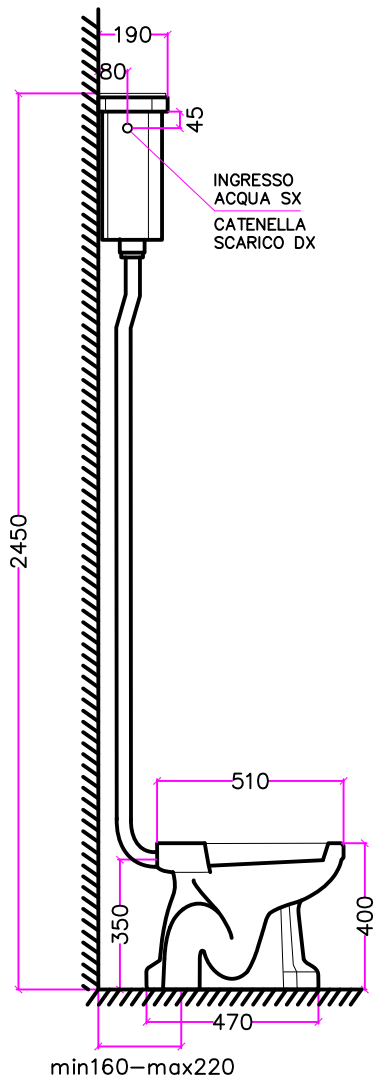

Misure in millimetri  
 Measurements in millimeters  
 Mesures en millimètres

## Floor Mounted WC Pan (Floor Outlet) + High Level Cistern

Vaso a Terra (Scarico a Pavimento) + Cassetta Alta  
 WC au Sol (Sortie Verticale) + Réservoir Haut

(38,5 kg/84,9 lb)

Email: [INFO@BLEUPROVENCE.IT](mailto:INFO@BLEUPROVENCE.IT)  
 Website: [WWW.BLEUPROVENCE.IT](http://WWW.BLEUPROVENCE.IT)

[IT] N.B. Si prega di notare che la ceramica ha una tolleranza dimensionale del +/- 3%  
 [EN] N.B. Please note that ceramic has a dimensional tolerance of +/- 3%  
 [FR] N.B. Veuillez noter que la céramique a une tolérance dimensionnelle de +/- 3%

BP720 TEC  
 BP744 TEC

Provence  
 700

Misure in millimetri  
 Measurements in millimeters  
 Mesures en millimètres