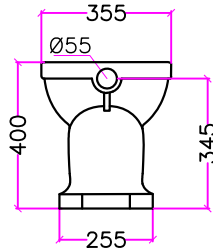

Misure in millimetri  
 Measurements in millimeters  
 Mesures en millimètres

## Floor Mounted WC Pan (Floor Outlet) + High Level Cistern

Vaso a Terra (Scarico a Pavimento) + Cassetta Alta  
 WC au Sol (Sortie Verticale) + Réservoir Haut

(38,5 kg/84,9 lb)

Email: [INFO@BLEUPROVENCE.IT](mailto:INFO@BLEUPROVENCE.IT)  
 Website: [WWW.BLEUPROVENCE.IT](http://WWW.BLEUPROVENCE.IT)

BP720 TEC  
 BP744 TEC

Provence  
 700

Misure in millimetri  
 Measurements in millimeters  
 Mesures en millimètres