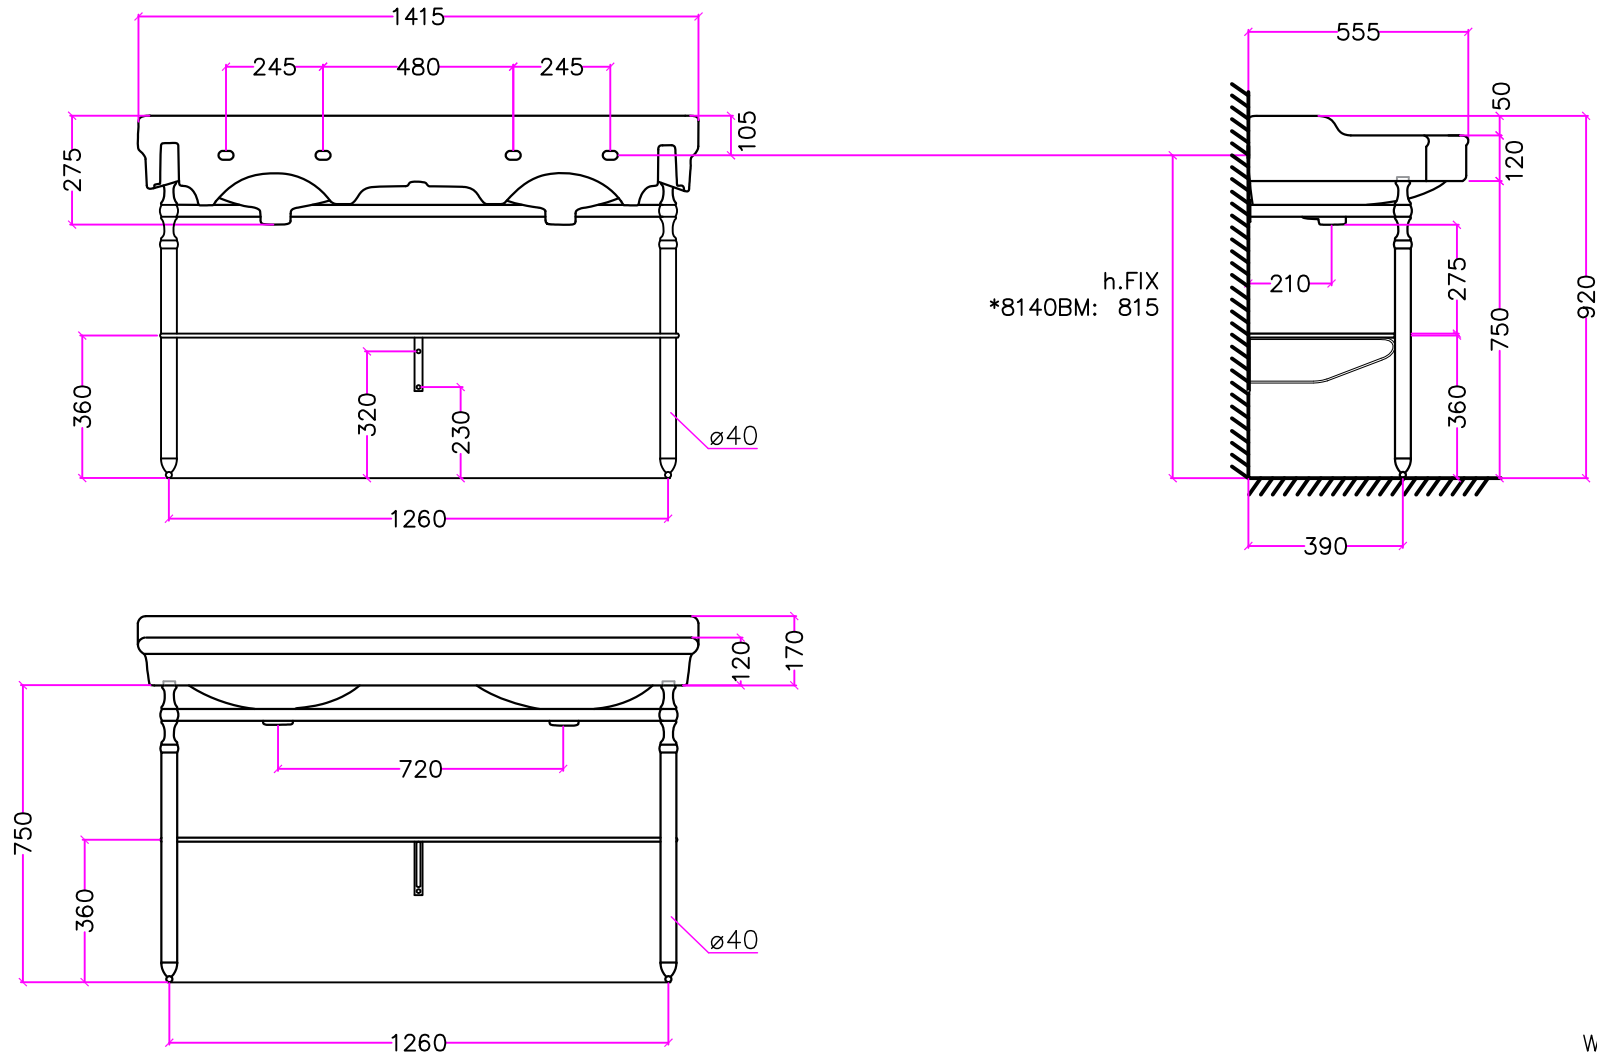

## Double Washbasin 140cm

Lavabo Doppio 140cm

Lavabo Double 140cm

(44 kg/97 lb)

\*Altezza consigliata con supporto  
 \*Recommended height with support  
 \*Hauteur recommandée avec support

h.FIX  
 No Support: 795  
 \*BP815: 805  
 \*BP8149C: 790  
 \*BP8149G: 790  
 \*8140BM: 815

BP8140 TEC

Provence  
 800

**Bleu**  
 PROVENCE

Misure in millimetri  
Measurements in millimeters  
Mesures en millimètres

## Double Washbasin 140cm + Metal Stand and Towel Grid

Lavabo Doppio 140cm + Base Metallica e Griglia  
Lavabo Double 140cm + Pieds Métalliques et Grille

(44+8 kg/97+17,6 lb)

\*Altezza consigliata con supporto  
\*Recommended height with support  
\*Hauteur recommandée avec support