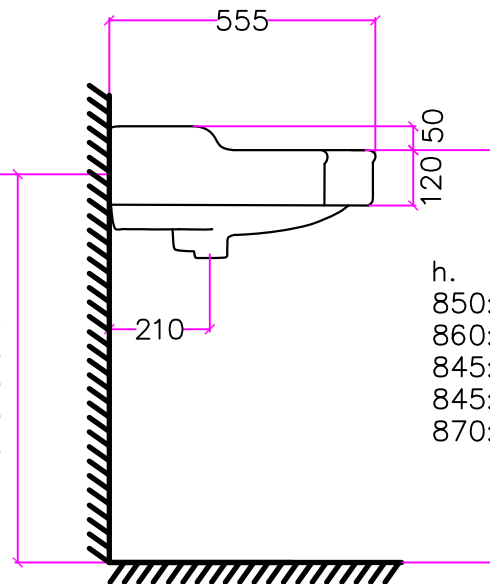

Misure in millimetri  
 Measurements in millimeters  
 Mesures en millimètres

## Double Washbasin 140cm

Lavabo Doppio 140cm

Lavabo Double 140cm

(44 kg/97 lb)

\*Altezza consigliata con supporto  
 \*Recommended height with support  
 \*Hauteur recommandée avec support

h.FIX  
 No Support: 795  
 \*BP815: 805  
 \*BP8149C: 790  
 \*BP8149G: 790  
 \*8140BM: 815

BP8140 TEC

Provence  
 800

**Bleu**  
 PROVENCE

Misure in millimetri  
Measurements in millimeters  
Mesures en millimètres

## Double Washbasin 140cm + Metal Stand and Towel Grid

Lavabo Doppio 140cm + Base Metallica e Griglia  
Lavabo Double 140cm + Pieds Métalliques et Grille

(44+8 kg/97+17,6 lb)

\*Altezza consigliata con supporto  
\*Recommended height with support  
\*Hauteur recommandée avec support