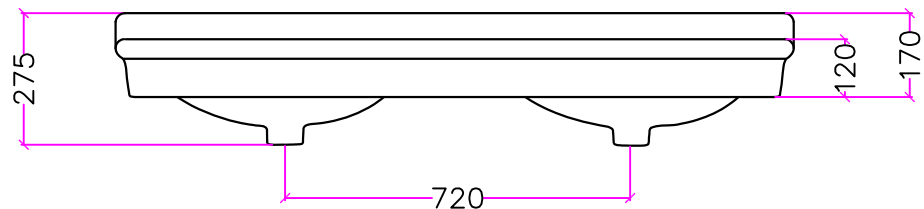

Misure in millimetri  
 Measurements in millimeters  
 Mesures en millimètres

## Double Washbasin 140cm

Lavabo Doppio 140cm

Lavabo Double 140cm

(44 kg/97 lb)

\*Altezza consigliata con supporto  
 \*Recommended height with support  
 \*Hauteur recommandée avec support

h.FIX  
 No Support: 795  
 \*BP815: 805  
 \*BP8149C: 790  
 \*BP8149G: 790  
 \*8140BM: 815

## Double Washbasin 140cm + Metal Stand and Towel Grid

Lavabo Doppio 140cm + Base Metallica e Griglia  
Lavabo Double 140cm + Pieds Métalliques et Grille

(44+8 kg/97+17,6 lb)

\*Altezza consigliata con supporto  
\*Recommended height with support  
\*Hauteur recommandée avec support