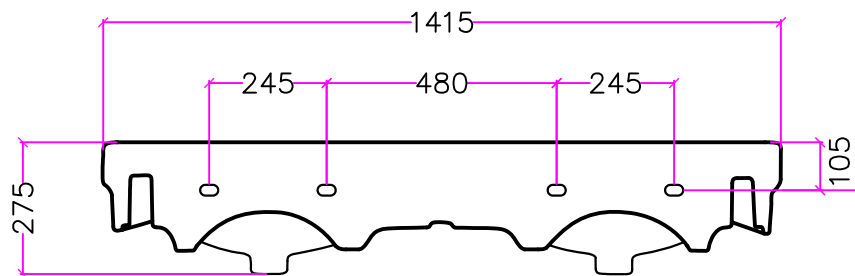

Misure in millimetri  
 Measurements in millimeters  
 Mesures en millimètres

## Double Washbasin 140cm

Lavabo Doppio 140cm

Lavabo Double 140cm

(44 kg/97 lb)

\*Altezza consigliata con supporto  
 \*Recommended height with support  
 \*Hauteur recommandée avec support

h.FIX  
 No Support: 795  
 \*BP815: 805  
 \*BP8149C: 790  
 \*BP8149G: 790  
 \*8140BM: 815

## Double Washbasin 140cm + Metal Stand and Towel Grid

Lavabo Doppio 140cm + Base Metallica e Griglia  
Lavabo Double 140cm + Pieds Métalliques et Grille

(44+8 kg/97+17,6 lb)

\*Altezza consigliata con supporto  
\*Recommended height with support  
\*Hauteur recommandée avec support