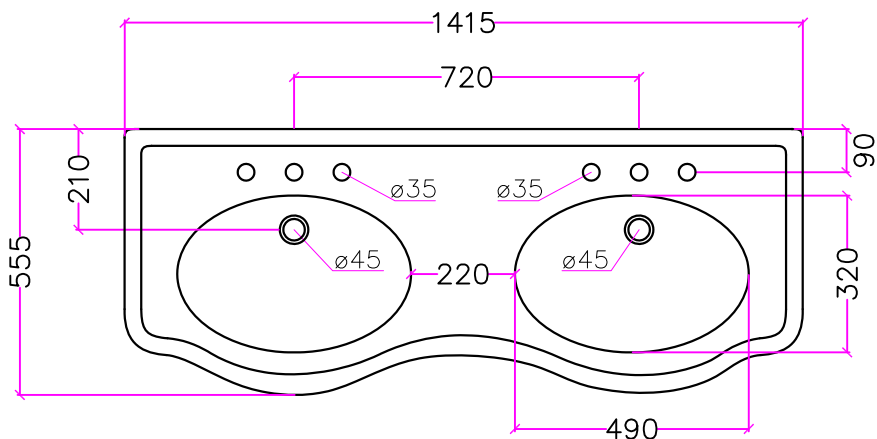

Misure in millimetri  
 Measurements in millimeters  
 Mesures en millimètres

## Double Washbasin 140cm

Lavabo Doppio 140cm

Lavabo Double 140cm

(44 kg/97 lb)

\*Altezza consigliata con supporto  
 \*Recommended height with support  
 \*Hauteur recommandée avec support

h.FIX  
 No Support: 795  
 \*BP815: 805  
 \*BP8149C: 790  
 \*BP8149G: 790  
 \*8140BM: 815

BP8140 TEC

Provence  
 800

**Bleu**  
 PROVENCE

Misure in millimetri  
Measurements in millimeters  
Mesures en millimètres

## Double Washbasin 140cm + Metal Stand and Towel Grid

Lavabo Doppio 140cm + Base Metallica e Griglia  
Lavabo Double 140cm + Pieds Métalliques et Grille

(44+8 kg/97+17,6 lb)

\*Altezza consigliata con supporto  
\*Recommended height with support  
\*Hauteur recommandée avec support