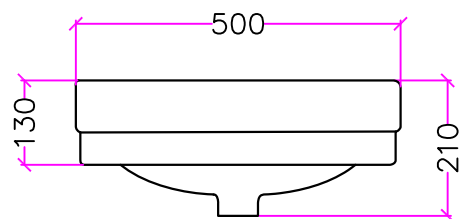

Misure in millimetri
Measurements in millimeters
Mesures en millimètres

VANITY SIZE
Washbasin 50cm
Lavabo 50cm
Lavabo 50cm
(13,5 kg/29,8 lb)

*Altezza consigliata con supporto
*Recommended height with support
*Hauteur recommandée avec support

h.FIX
No Support: 790
*BP915: 780
*950BM: 820

h.
850: No Support
840: *BP915
880: *950BM

Email: INFO@BLEUPROVENCE.IT
Website: WWW.BLEUPROVENCE.IT

[IT] N.B. Si prega di notare che la ceramica ha una tolleranza dimensionale del +/- 3%

[EN] N.B. Please note that ceramic has a dimensional tolerance of +/- 3%

[FR] N.B. Veuillez noter que la céramique a une tolérance dimensionnelle de +/- 3%

BP950 TEC

Provence
900

Bleu
PROVENCE