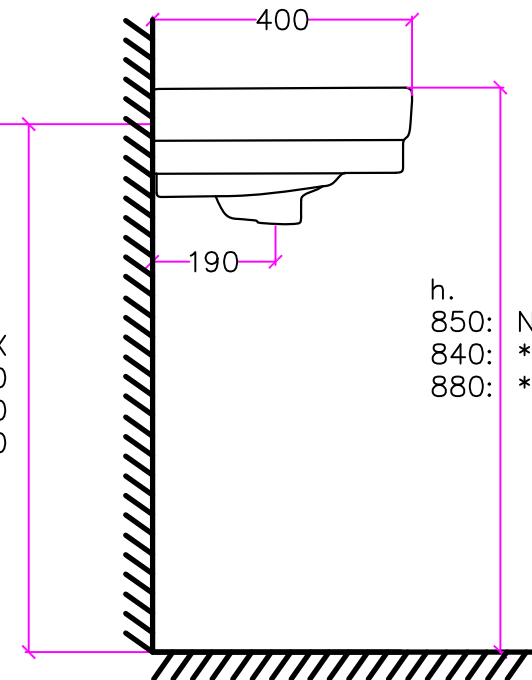

Misure in millimetri
Measurements in millimeters
Mesures en millimètres

VANITY SIZE
Washbasin 50cm
Lavabo 50cm
Lavabo 50cm
(13,5 kg/29,8 lb)

*Altezza consigliata con supporto
*Recommended height with support
*Hauteur recommandée avec support

h.FIX
No Support: 790
*BP915: 780
*950BM: 820

h.
850: No Support
840: *BP915
880: *950BM

Email: INFO@BLEUPROVENCE.IT
Website: WWW.BLEUPROVENCE.IT

[IT] N.B. Si prega di notare che la ceramica ha una tolleranza dimensionale del +/- 3%

[EN] N.B. Please note that ceramic has a dimensional tolerance of +/- 3%

[FR] N.B. Veuillez noter que la céramique a une tolérance dimensionnelle de +/- 3%

BP950 TEC

Provence
900

Bleu
PROVENCE