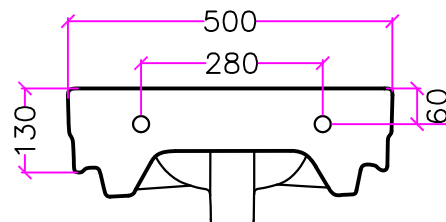

Misure in millimetri
Measurements in millimeters
Mesures en millimètres

VANITY SIZE
Washbasin 50cm
Lavabo 50cm
Lavabo 50cm
(13,5 kg/29,8 lb)

*Altezza consigliata con supporto
*Recommended height with support
*Hauteur recommandée avec support

h.FIX
No Support: 790
*BP915: 780
*950BM: 820

h.
850: No Support
840: *BP915
880: *950BM

Email: INFO@BLEUPROVENCE.IT
Website: WWW.BLEUPROVENCE.IT

[IT] N.B. Si prega di notare che la ceramica ha una tolleranza dimensionale del +/- 3%

[EN] N.B. Please note that ceramic has a dimensional tolerance of +/- 3%

[FR] N.B. Veuillez noter que la céramique a une tolérance dimensionnelle de +/- 3%

BP950 TEC

Provence
900

Bleu
PROVENCE