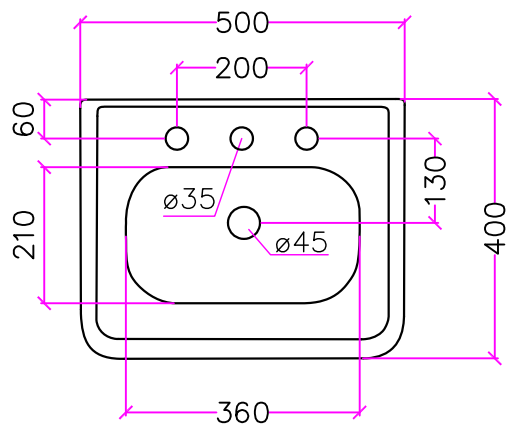

Misure in millimetri
Measurements in millimeters
Mesures en millimètres

VANITY SIZE
Washbasin 50cm
Lavabo 50cm
Lavabo 50cm
(13,5 kg/29,8 lb)

*Altezza consigliata con supporto
*Recommended height with support
*Hauteur recommandée avec support

h.FIX
No Support: 790
*BP915: 780
*950BM: 820

h.
850: No Support
840: *BP915
880: *950BM

Email: INFO@BLEUPROVENCE.IT
Website: WWW.BLEUPROVENCE.IT

[IT] N.B. Si prega di notare che la ceramica ha una tolleranza dimensionale del +/- 3%

[EN] N.B. Please note that ceramic has a dimensional tolerance of +/- 3%

[FR] N.B. Veuillez noter que la céramique a une tolérance dimensionnelle de +/- 3%

BP950 TEC

Provence
900

Bleu
PROVENCE