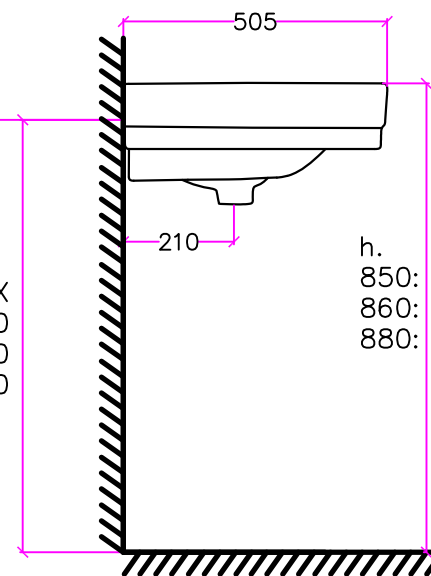

Misure in millimetri  
Measurements in millimeters  
Mesures en millimètres

# SMALL SIZE Washbasin 60cm

Lavabo 60cm  
Lavabo 60cm  
(23 kg/50,7 lb)

\*Altezza consigliata con supporto  
\*Recommended height with support  
\*Hauteur recommandée avec support

h.FIX  
No Support: 780  
\*BP915: 790  
\*960BM: 810

[EN] N.B. Please note that ceramic has a dimensional tolerance of +/- 3%

[FR] N.B. Veuillez noter que la céramique a une tolérance dimensionnelle de +/- 3%

BP960 TEC

Provence  
900

**Bleu**  
PROVENCE