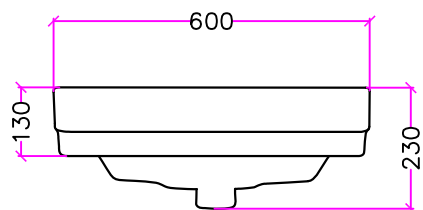

Misure in millimetri  
Measurements in millimeters  
Mesures en millimètres

# SMALL SIZE Washbasin 60cm

Lavabo 60cm  
Lavabo 60cm  
(23 kg/50,7 lb)

\*Altezza consigliata con supporto  
\*Recommended height with support  
\*Hauteur recommandée avec support

h.FIX  
No Support: 780  
\*BP915: 790  
\*960BM: 810

[EN] N.B. Please note that ceramic has a dimensional tolerance of +/- 3%

[FR] N.B. Veuillez noter que la céramique a une tolérance dimensionnelle de +/- 3%

BP960 TEC

Provence  
900

**Bleu**  
PROVENCE