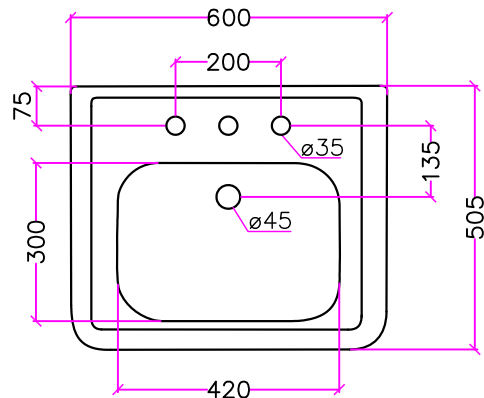

Misure in millimetri  
Measurements in millimeters  
Mesures en millimètres

# SMALL SIZE Washbasin 60cm

Lavabo 60cm  
Lavabo 60cm  
(23 kg/50,7 lb)

\*Altezza consigliata con supporto  
\*Recommended height with support  
\*Hauteur recommandée avec support

h.FIX  
No Support: 780  
\*BP915: 790  
\*960BM: 810

[EN] N.B. Please note that ceramic has a dimensional tolerance of +/- 3%

[FR] N.B. Veuillez noter que la céramique a une tolérance dimensionnelle de +/- 3%

BP960 TEC

Provence  
900

**Bleu**  
PROVENCE