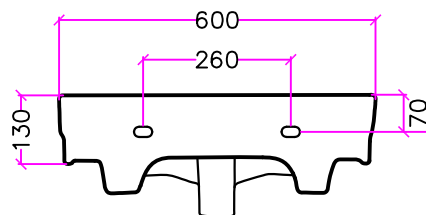

Misure in millimetri  
Measurements in millimeters  
Mesures en millimètres

# SMALL SIZE Washbasin 60cm

Lavabo 60cm  
Lavabo 60cm  
(23 kg/50,7 lb)

\*Altezza consigliata con supporto  
\*Recommended height with support  
\*Hauteur recommandée avec support

h.FIX  
No Support: 780  
\*BP915: 790  
\*960BM: 810

[EN] N.B. Please note that ceramic has a dimensional tolerance of +/- 3%

[FR] N.B. Veuillez noter que la céramique a une tolérance dimensionnelle de +/- 3%

BP960 TEC

Provence  
900

**Bleu**  
PROVENCE