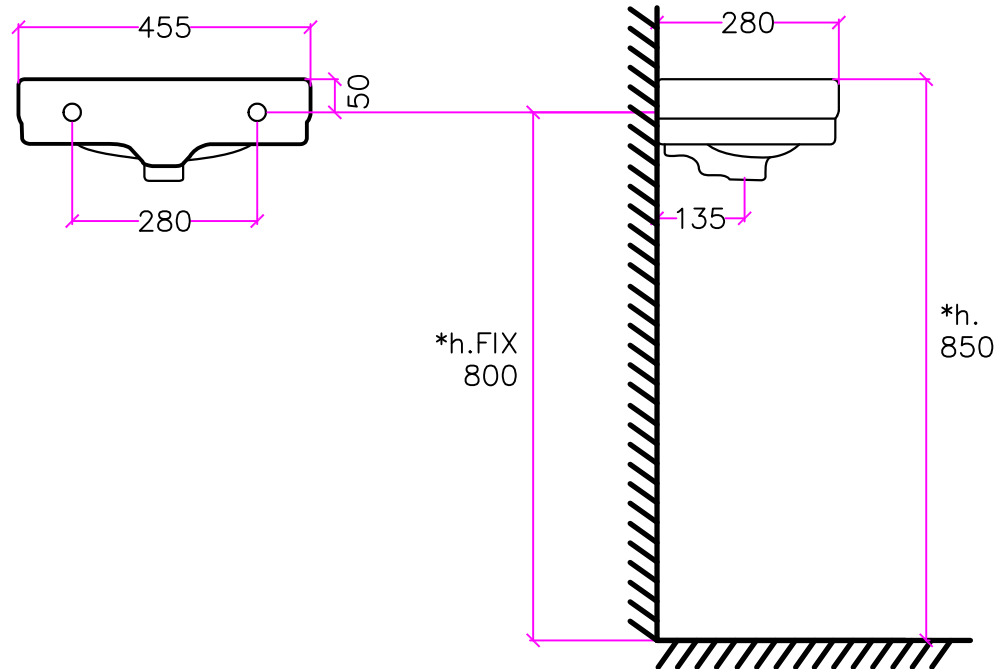

Misure in millimetri
Measurements in millimeters
Mesures en millimètres

*Altezza consigliata
*Recommended height
*Hauteur recommandée

MINY SIZE

Washbasin 45cm

Lavabo 45cm
Lavabo 45cm
(9 kg/ 19,8 lb)

Email: INFO@BLEUPROVENCE.IT
Website: WWW.BLEUPROVENCE.IT

[IT] N.B. Si prega di notare che la ceramica ha una tolleranza dimensionale del +/- 3%

[EN] N.B. Please note that ceramic has a dimensional tolerance of +/- 3%

[FR] N.B. Veuillez noter que la céramique a une tolérance dimensionnelle de +/- 3%