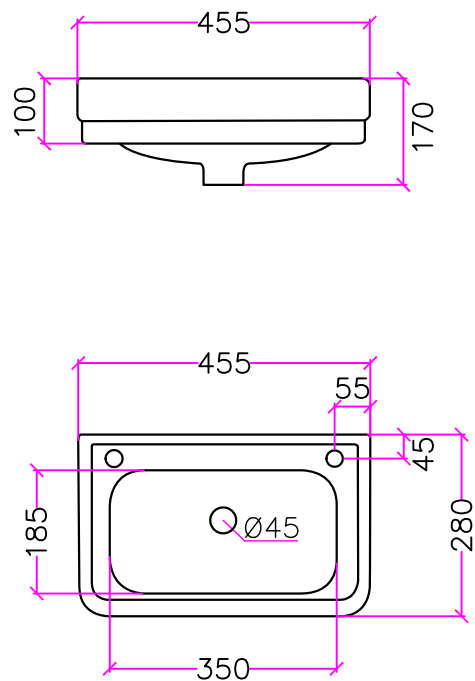

Misure in millimetri
Measurements in millimeters
Mesures en millimètres

*Altezza consigliata
*Recommended height
*Hauteur recommandée

MINY SIZE

Washbasin 45cm

Lavabo 45cm
Lavabo 45cm
(9 kg/ 19,8 lb)

Email: INFO@BLEUPROVENCE.IT
Website: WWW.BLEUPROVENCE.IT

[IT] N.B. Si prega di notare che la ceramica ha una tolleranza dimensionale del +/- 3%

[EN] N.B. Please note that ceramic has a dimensional tolerance of +/- 3%

[FR] N.B. Veuillez noter que la céramique a une tolérance dimensionnelle de +/- 3%