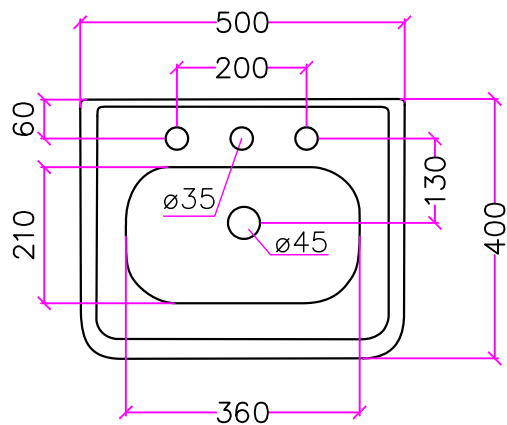

Misure in millimetri
Measurements in millimeters
Mesures en millimètres

VANITY SIZE
Washbasin 50cm
Lavabo 50cm
Lavabo 50cm
(13,5 kg/29,8 lb)

*Altezza consigliata con supporto
*Recommended height with support
*Hauteur recommandée avec support

h.FIX
No Support: 790
*BP915: 780
*950BM: 820

Email: INFO@BLEUPROVENCE.IT
Website: WWW.BLEUPROVENCE.IT

[IT] N.B. Si prega di notare che la ceramica ha una tolleranza dimensionale del +/- 3%

[EN] N.B. Please note that ceramic has a dimensional tolerance of +/- 3%

[FR] N.B. Veuillez noter que la céramique a une tolérance dimensionnelle de +/- 3%

BP950 TEC

Provence
900

Bleu
PROVENCE

Misure in millimetri
Measurements in millimeters
Mesures en millimètres

Ceramic Pedestal h.68 cm

Colonna Ceramica h.68 cm
Colonne en céramique h.68 cm

(14,5 kg/32 lb)

Email: INFO@BLEUPROVENCE.IT
Website: WWW.BLEUPROVENCE.IT

[IT] N.B. Si prega di notare che la ceramica ha una tolleranza dimensionale del +/- 3%
[EN] N.B. Please note that ceramic has a dimensional tolerance of +/- 3%
[FR] N.B. Veuillez noter que la céramique a une tolérance dimensionnelle de +/- 3%