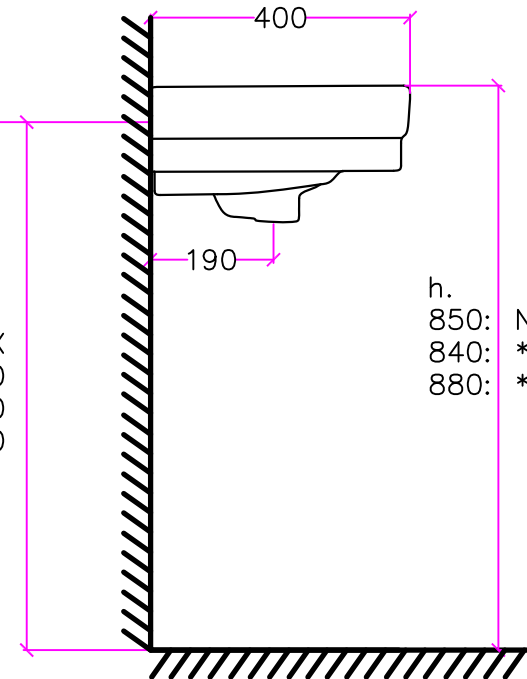

Misure in millimetri
Measurements in millimeters
Mesures en millimètres

VANITY SIZE
Washbasin 50cm
Lavabo 50cm
Lavabo 50cm
(13,5 kg/29,8 lb)

*Altezza consigliata con supporto
*Recommended height with support
*Hauteur recommandée avec support

h.FIX
No Support: 790
*BP915: 780
*950BM: 820

Email: INFO@BLEUPROVENCE.IT
Website: WWW.BLEUPROVENCE.IT

[IT] N.B. Si prega di notare che la ceramica ha una tolleranza dimensionale del +/- 3%

[EN] N.B. Please note that ceramic has a dimensional tolerance of +/- 3%

[FR] N.B. Veuillez noter que la céramique a une tolérance dimensionnelle de +/- 3%

BP950 TEC

Provence
900

Bleu
PROVENCE

Misure in millimetri
Measurements in millimeters
Mesures en millimètres

Ceramic Pedestal h.68 cm

Colonna Ceramica h.68 cm
Colonne en céramique h.68 cm

(14,5 kg/32 lb)

Email: INFO@BLEUPROVENCE.IT
Website: WWW.BLEUPROVENCE.IT

[IT] N.B. Si prega di notare che la ceramica ha una tolleranza dimensionale del +/- 3%
[EN] N.B. Please note that ceramic has a dimensional tolerance of +/- 3%
[FR] N.B. Veuillez noter que la céramique a une tolérance dimensionnelle de +/- 3%