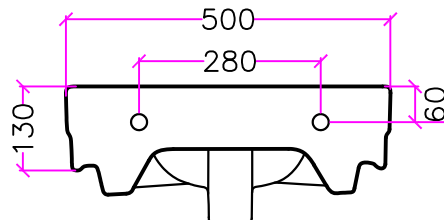

Misure in millimetri
Measurements in millimeters
Mesures en millimètres

VANITY SIZE
Washbasin 50cm
Lavabo 50cm
Lavabo 50cm
(13,5 kg/29,8 lb)

*Altezza consigliata con supporto
*Recommended height with support
*Hauteur recommandée avec support

h.FIX
No Support: 790
*BP915: 780
*950BM: 820

Email: INFO@BLEUPROVENCE.IT
Website: WWW.BLEUPROVENCE.IT

[IT] N.B. Si prega di notare che la ceramica ha una tolleranza dimensionale del +/- 3%

[EN] N.B. Please note that ceramic has a dimensional tolerance of +/- 3%

[FR] N.B. Veuillez noter que la céramique a une tolérance dimensionnelle de +/- 3%

BP950 TEC

Provence
900

Bleu
PROVENCE

Misure in millimetri
Measurements in millimeters
Mesures en millimètres

Ceramic Pedestal h.68 cm

Colonna Ceramica h.68 cm
Colonne en céramique h.68 cm

(14,5 kg/32 lb)

Email: INFO@BLEUPROVENCE.IT
Website: WWW.BLEUPROVENCE.IT

[IT] N.B. Si prega di notare che la ceramica ha una tolleranza dimensionale del +/- 3%
[EN] N.B. Please note that ceramic has a dimensional tolerance of +/- 3%
[FR] N.B. Veuillez noter que la céramique a une tolérance dimensionnelle de +/- 3%