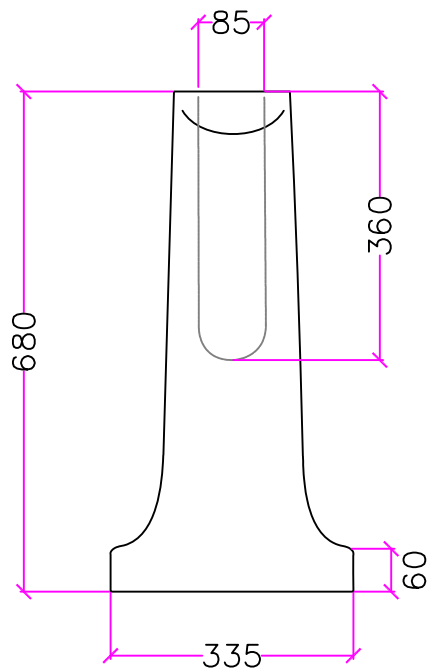

Misure in millimetri
Measurements in millimeters
Mesures en millimètres

VANITY SIZE
Washbasin 50cm
Lavabo 50cm
Lavabo 50cm
(13,5 kg/29,8 lb)

*Altezza consigliata con supporto
*Recommended height with support
*Hauteur recommandée avec support

h.FIX
No Support: 790
*BP915: 780
*950BM: 820

Email: INFO@BLEUPROVENCE.IT
Website: WWW.BLEUPROVENCE.IT

[IT] N.B. Si prega di notare che la ceramica ha una tolleranza dimensionale del +/- 3%

[EN] N.B. Please note that ceramic has a dimensional tolerance of +/- 3%

[FR] N.B. Veuillez noter que la céramique a une tolérance dimensionnelle de +/- 3%

BP950 TEC

Provence
900

Bleu
PROVENCE

Misure in millimetri
Measurements in millimeters
Mesures en millimètres

Ceramic Pedestal h.68 cm

Colonna Ceramica h.68 cm
Colonne en céramique h.68 cm

(14,5 kg/32 lb)

Email: INFO@BLEUPROVENCE.IT
Website: WWW.BLEUPROVENCE.IT

[IT] N.B. Si prega di notare che la ceramica ha una tolleranza dimensionale del +/- 3%
[EN] N.B. Please note that ceramic has a dimensional tolerance of +/- 3%
[FR] N.B. Veuillez noter que la céramique a une tolérance dimensionnelle de +/- 3%