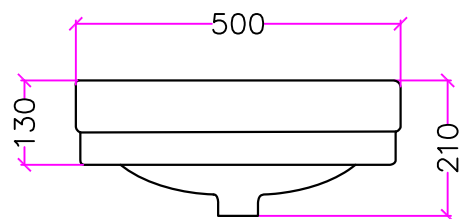

Misure in millimetri
Measurements in millimeters
Mesures en millimètres

VANITY SIZE
Washbasin 50cm
Lavabo 50cm
Lavabo 50cm
(13,5 kg/29,8 lb)

*Altezza consigliata con supporto
*Recommended height with support
*Hauteur recommandée avec support

h.FIX
No Support: 790
*BP915: 780
*950BM: 820

Email: INFO@BLEUPROVENCE.IT
Website: WWW.BLEUPROVENCE.IT

[IT] N.B. Si prega di notare che la ceramica ha una tolleranza dimensionale del +/- 3%

[EN] N.B. Please note that ceramic has a dimensional tolerance of +/- 3%

[FR] N.B. Veuillez noter que la céramique a une tolérance dimensionnelle de +/- 3%

BP950 TEC

Provence
900

Bleu
PROVENCE

Misure in millimetri
Measurements in millimeters
Mesures en millimètres

Ceramic Pedestal h.68 cm

Colonna Ceramica h.68 cm
Colonne en céramique h.68 cm

(14,5 kg/32 lb)

Email: INFO@BLEUPROVENCE.IT
Website: WWW.BLEUPROVENCE.IT

[IT] N.B. Si prega di notare che la ceramica ha una tolleranza dimensionale del +/- 3%
[EN] N.B. Please note that ceramic has a dimensional tolerance of +/- 3%
[FR] N.B. Veuillez noter que la céramique a une tolérance dimensionnelle de +/- 3%