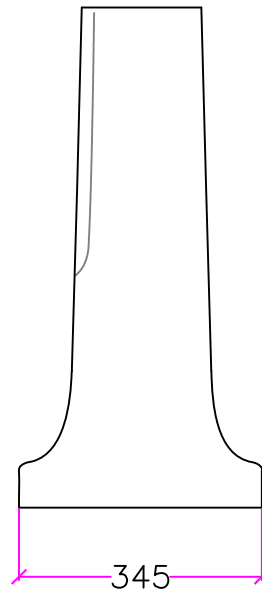

Misure in millimetri
Measurements in millimeters
Mesures en millimètres

VANITY SIZE
Washbasin 50cm
Lavabo 50cm
Lavabo 50cm
(13,5 kg/29,8 lb)

*Altezza consigliata con supporto
*Recommended height with support
*Hauteur recommandée avec support

h.FIX
No Support: 790
*BP915: 780
*950BM: 820

Email: INFO@BLEUPROVENCE.IT
Website: WWW.BLEUPROVENCE.IT

[IT] N.B. Si prega di notare che la ceramica ha una tolleranza dimensionale del +/- 3%

[EN] N.B. Please note that ceramic has a dimensional tolerance of +/- 3%

[FR] N.B. Veuillez noter que la céramique a une tolérance dimensionnelle de +/- 3%

BP950 TEC

Provence
900

Bleu
PROVENCE

Misure in millimetri
Measurements in millimeters
Mesures en millimètres

Ceramic Pedestal h.68 cm

Colonna Ceramica h.68 cm
Colonne en céramique h.68 cm

(14,5 kg/32 lb)

Email: INFO@BLEUPROVENCE.IT
Website: WWW.BLEUPROVENCE.IT

[IT] N.B. Si prega di notare che la ceramica ha una tolleranza dimensionale del +/- 3%
[EN] N.B. Please note that ceramic has a dimensional tolerance of +/- 3%
[FR] N.B. Veuillez noter que la céramique a une tolérance dimensionnelle de +/- 3%