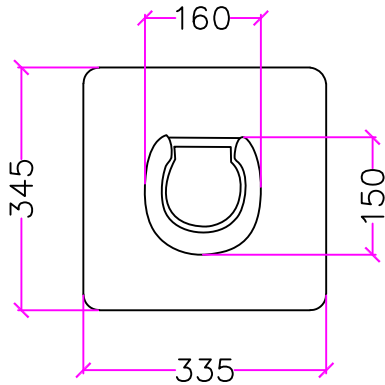

Misure in millimetri
Measurements in millimeters
Mesures en millimètres

VANITY SIZE
Washbasin 50cm
Lavabo 50cm
Lavabo 50cm
(13,5 kg/29,8 lb)

*Altezza consigliata con supporto
*Recommended height with support
*Hauteur recommandée avec support

[FR] N.B. Veuillez noter que la céramique a une tolérance dimensionnelle de +/- 3%

BP950 TEC

Provence
900

Bleu
PROVENCE

Misure in millimetri
Measurements in millimeters
Mesures en millimètres

Ceramic Pedestal h.68 cm

Colonna Ceramica h.68 cm
Colonne en céramique h.68 cm

(14,5 kg/32 lb)

Email: INFO@BLEUPROVENCE.IT
Website: WWW.BLEUPROVENCE.IT

[IT] N.B. Si prega di notare che la ceramica ha una tolleranza dimensionale del +/- 3%
[EN] N.B. Please note that ceramic has a dimensional tolerance of +/- 3%
[FR] N.B. Veuillez noter que la céramique a une tolérance dimensionnelle de +/- 3%