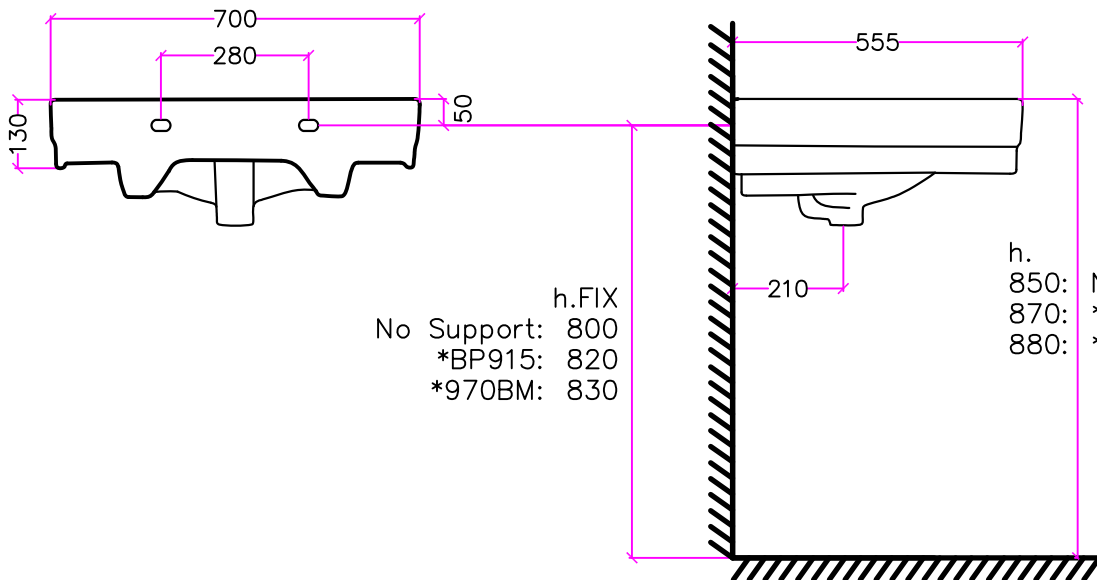

Misure in millimetri
 Measurements in millimeters
 Mesures en millimètres

*Altezza consigliata con supporto
 *Recommended height with support
 *Hauteur recommandée avec support

MEDIUM SIZE Washbasin 70cm

Lavabo 70cm
 Lavabo 70cm

(26,5 kg/58,4 lb)

h.FIX
 No Support: 800
 *BP915: 820
 *970BM: 830

h.
 850: No Support
 870: *BP915
 880: *970BM

Email: INFO@BLEUPROVENCE.IT
 Website: WWW.BLEUPROVENCE.IT

[IT] N.B. Si prega di notare che la ceramica ha una tolleranza dimensionale del +/- 3%

[EN] N.B. Please note that ceramic has a dimensional tolerance of +/- 3%

[FR] N.B. Veuillez noter que la céramique a une tolérance dimensionnelle de +/- 3%

BP970 TEC

Provence
 900

Bleu
 PROVENCE