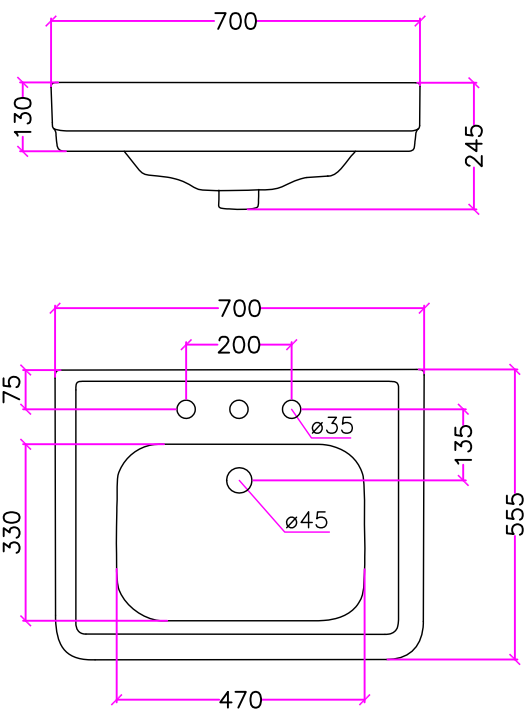

Misure in millimetri
 Measurements in millimeters
 Mesures en millimètres

*Altezza consigliata con supporto
 *Recommended height with support
 *Hauteur recommandée avec support

MEDIUM SIZE Washbasin 70cm

Lavabo 70cm
 Lavabo 70cm

(26,5 kg/58,4 lb)

h.FIX
 No Support: 800
 *BP915: 820
 *970BM: 830

h.
 850: No Support
 870: *BP915
 880: *970BM

Email: INFO@BLEUPROVENCE.IT
 Website: WWW.BLEUPROVENCE.IT

[IT] N.B. Si prega di notare che la ceramica ha una tolleranza dimensionale del +/- 3%

[EN] N.B. Please note that ceramic has a dimensional tolerance of +/- 3%

[FR] N.B. Veuillez noter que la céramique a une tolérance dimensionnelle de +/- 3%

BP970 TEC

Provence
 900

Bleu
 PROVENCE