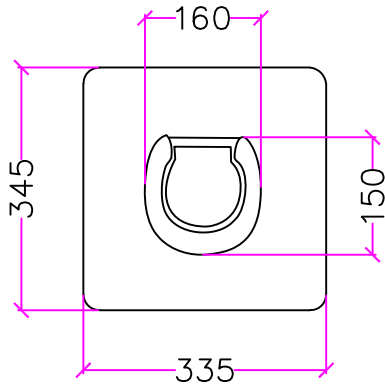

Misure in millimetri
 Measurements in millimeters
 Mesures en millimètres

*Altezza consigliata con supporto
 *Recommended height with support
 *Hauteur recommandée avec support

MEDIUM SIZE Washbasin 70cm

Lavabo 70cm
 Lavabo 70cm

(26,5 kg/58,4 lb)

h.FIX
 No Support: 800
 *BP915: 820
 *970BM: 830

h.
 850: No Support
 870: *BP915
 880: *970BM

Email: INFO@BLEUPROVENCE.IT
 Website: WWW.BLEUPROVENCE.IT

[IT] N.B. Si prega di notare che la ceramica ha una tolleranza dimensionale del +/- 3%

[EN] N.B. Please note that ceramic has a dimensional tolerance of +/- 3%

[FR] N.B. Veuillez noter que la céramique a une tolérance dimensionnelle de +/- 3%

BP970 TEC

Provence
 900

Bleu
 PROVENCE

Misure in millimetri
Measurements in millimeters
Mesures en millimètres

Ceramic Pedestal h.68 cm

Colonna Ceramica h.68 cm
Colonne en céramique h.68 cm

(14,5 kg/32 lb)

Email: INFO@BLEUPROVENCE.IT
Website: WWW.BLEUPROVENCE.IT

[IT] N.B. Si prega di notare che la ceramica ha una tolleranza dimensionale del +/- 3%
[EN] N.B. Please note that ceramic has a dimensional tolerance of +/- 3%
[FR] N.B. Veuillez noter que la céramique a une tolérance dimensionnelle de +/- 3%