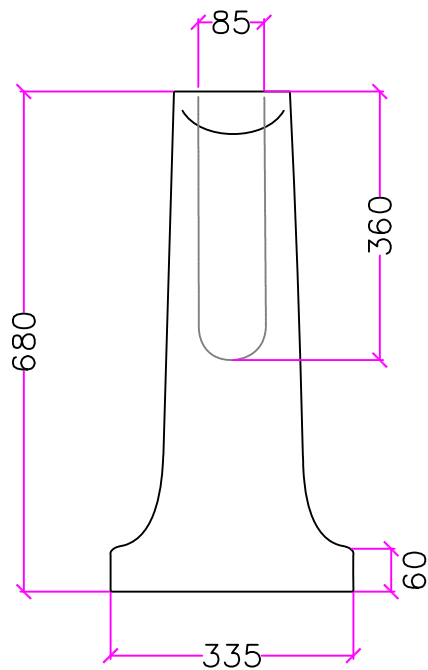

Misure in millimetri
 Measurements in millimeters
 Mesures en millimètres

*Altezza consigliata con supporto
 *Recommended height with support
 *Hauteur recommandée avec support

MEDIUM SIZE Washbasin 70cm

Lavabo 70cm
 Lavabo 70cm

(26,5 kg/58,4 lb)

h.FIX
 No Support: 800
 *BP915: 820
 *970BM: 830

h.
 850: No Support
 870: *BP915
 880: *970BM

Email: INFO@BLEUPROVENCE.IT
 Website: WWW.BLEUPROVENCE.IT

[IT] N.B. Si prega di notare che la ceramica ha una tolleranza dimensionale del +/- 3%

[EN] N.B. Please note that ceramic has a dimensional tolerance of +/- 3%

[FR] N.B. Veuillez noter que la céramique a une tolérance dimensionnelle de +/- 3%

BP970 TEC

Provence
 900

Bleu
 PROVENCE

Misure in millimetri
Measurements in millimeters
Mesures en millimètres

Ceramic Pedestal h.68 cm

Colonna Ceramica h.68 cm
Colonne en céramique h.68 cm

(14,5 kg/32 lb)

Email: INFO@BLEUPROVENCE.IT
Website: WWW.BLEUPROVENCE.IT

[IT] N.B. Si prega di notare che la ceramica ha una tolleranza dimensionale del +/- 3%
[EN] N.B. Please note that ceramic has a dimensional tolerance of +/- 3%
[FR] N.B. Veuillez noter que la céramique a une tolérance dimensionnelle de +/- 3%