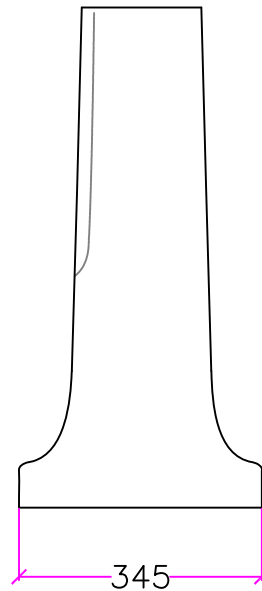

Misure in millimetri
 Measurements in millimeters
 Mesures en millimètres

*Altezza consigliata con supporto
 *Recommended height with support
 *Hauteur recommandée avec support

MEDIUM SIZE Washbasin 70cm

Lavabo 70cm
 Lavabo 70cm

(26,5 kg/58,4 lb)

h.FIX
 No Support: 800
 *BP915: 820
 *970BM: 830

h.
 850: No Support
 870: *BP915
 880: *970BM

Email: INFO@BLEUPROVENCE.IT
 Website: WWW.BLEUPROVENCE.IT

[IT] N.B. Si prega di notare che la ceramica ha una tolleranza dimensionale del +/- 3%

[EN] N.B. Please note that ceramic has a dimensional tolerance of +/- 3%

[FR] N.B. Veuillez noter que la céramique a une tolérance dimensionnelle de +/- 3%

BP970 TEC

Provence
 900

Bleu
 PROVENCE

Misure in millimetri
Measurements in millimeters
Mesures en millimètres

Ceramic Pedestal h.68 cm

Colonna Ceramica h.68 cm
Colonne en céramique h.68 cm

(14,5 kg/32 lb)

Email: INFO@BLEUPROVENCE.IT
Website: WWW.BLEUPROVENCE.IT

[IT] N.B. Si prega di notare che la ceramica ha una tolleranza dimensionale del +/- 3%
[EN] N.B. Please note that ceramic has a dimensional tolerance of +/- 3%
[FR] N.B. Veuillez noter que la céramique a une tolérance dimensionnelle de +/- 3%