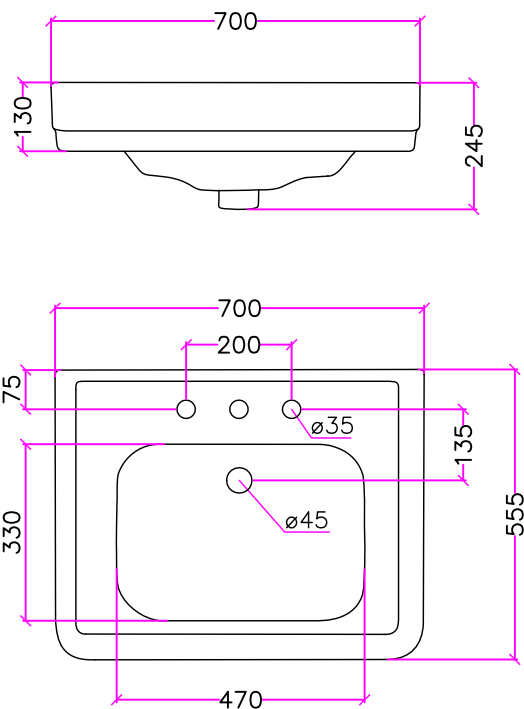

Misure in millimetri
 Measurements in millimeters
 Mesures en millimètres

*Altezza consigliata con supporto
 *Recommended height with support
 *Hauteur recommandée avec support

MEDIUM SIZE Washbasin 70cm

Lavabo 70cm
 Lavabo 70cm

(26,5 kg/58,4 lb)

h.FIX
 No Support: 800
 *BP915: 820
 *970BM: 830

h.
 850: No Support
 870: *BP915
 880: *970BM

Email: INFO@BLEUPROVENCE.IT
 Website: WWW.BLEUPROVENCE.IT

[IT] N.B. Si prega di notare che la ceramica ha una tolleranza dimensionale del +/- 3%

[EN] N.B. Please note that ceramic has a dimensional tolerance of +/- 3%

[FR] N.B. Veuillez noter que la céramique a une tolérance dimensionnelle de +/- 3%

BP970 TEC

Provence
 900

Bleu
 PROVENCE

Misure in millimetri
Measurements in millimeters
Mesures en millimètres

Ceramic Pedestal h.68 cm

Colonna Ceramica h.68 cm
Colonne en céramique h.68 cm

(14,5 kg/32 lb)

Email: INFO@BLEUPROVENCE.IT
Website: WWW.BLEUPROVENCE.IT

[IT] N.B. Si prega di notare che la ceramica ha una tolleranza dimensionale del +/- 3%
[EN] N.B. Please note that ceramic has a dimensional tolerance of +/- 3%
[FR] N.B. Veuillez noter que la céramique a une tolérance dimensionnelle de +/- 3%