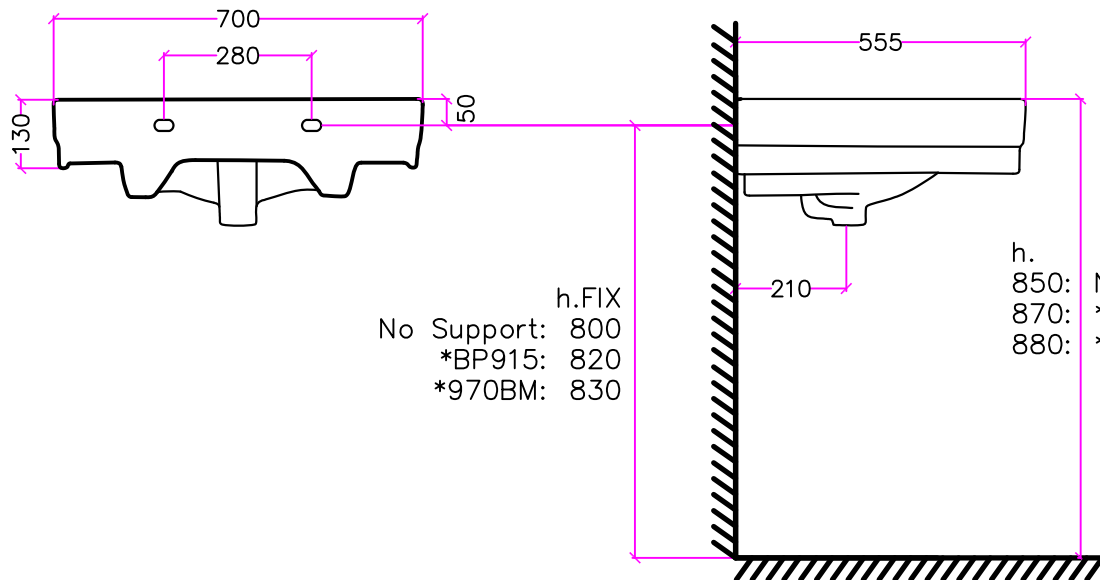

Misure in millimetri
 Measurements in millimeters
 Mesures en millimètres

*Altezza consigliata con supporto
 *Recommended height with support
 *Hauteur recommandée avec support

MEDIUM SIZE Washbasin 70cm

Lavabo 70cm
 Lavabo 70cm

(26,5 kg/58,4 lb)

h.FIX
 No Support: 800
 *BP915: 820
 *970BM: 830

h.
 850: No Support
 870: *BP915
 880: *970BM

Email: INFO@BLEUPROVENCE.IT
 Website: WWW.BLEUPROVENCE.IT

[IT] N.B. Si prega di notare che la ceramica ha una tolleranza dimensionale del +/- 3%

[EN] N.B. Please note that ceramic has a dimensional tolerance of +/- 3%

[FR] N.B. Veuillez noter que la céramique a une tolérance dimensionnelle de +/- 3%

BP970 TEC

Provence
 900

Bleu
 PROVENCE

Misure in millimetri
Measurements in millimeters
Mesures en millimètres

Ceramic Pedestal h.68 cm

Colonna Ceramica h.68 cm
Colonne en céramique h.68 cm

(14,5 kg/32 lb)

Email: INFO@BLEUPROVENCE.IT
Website: WWW.BLEUPROVENCE.IT

[IT] N.B. Si prega di notare che la ceramica ha una tolleranza dimensionale del +/- 3%
[EN] N.B. Please note that ceramic has a dimensional tolerance of +/- 3%
[FR] N.B. Veuillez noter que la céramique a une tolérance dimensionnelle de +/- 3%