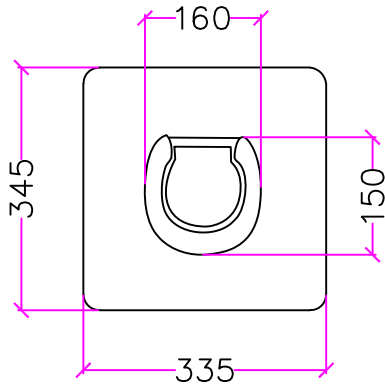

Misure in millimetri
Measurements in millimeters
Mesures en millimètres

SMALL SIZE Washbasin 60cm

Lavabo 60cm
Lavabo 60cm

(23 kg/50,7 lb)

*Altezza consigliata con supporto
*Recommended height with support
*Hauteur recommandée avec support

[FR] N.B. Veuillez noter que la céramique a une tolérance dimensionnelle de +/- 3%

BP960 TEC

Provence
900

Bleu
PROVENCE

Misure in millimetri
Measurements in millimeters
Mesures en millimètres

Ceramic Pedestal h.68 cm

Colonna Ceramica h.68 cm
Colonne en céramique h.68 cm

(14,5 kg/32 lb)

Email: INFO@BLEUPROVENCE.IT
Website: WWW.BLEUPROVENCE.IT

[IT] N.B. Si prega di notare che la ceramica ha una tolleranza dimensionale del +/- 3%
[EN] N.B. Please note that ceramic has a dimensional tolerance of +/- 3%
[FR] N.B. Veuillez noter que la céramique a une tolérance dimensionnelle de +/- 3%