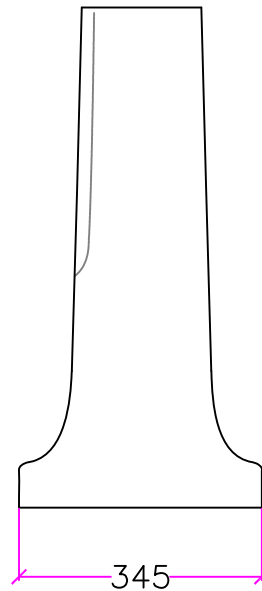

Misure in millimetri
Measurements in millimeters
Mesures en millimètres

SMALL SIZE Washbasin 60cm

Lavabo 60cm
Lavabo 60cm

(23 kg/50,7 lb)

*Altezza consigliata con supporto
*Recommended height with support
*Hauteur recommandée avec support

h.FIX
No Support: 780
*BP915: 790
*960BM: 810

Email: INFO@BLEUPROVENCE.IT
Website: WWW.BLEUPROVENCE.IT

[IT] N.B. Si prega di notare che la ceramica ha una tolleranza dimensionale del +/- 3%

[EN] N.B. Please note that ceramic has a dimensional tolerance of +/- 3%

[FR] N.B. Veuillez noter que la céramique a une tolérance dimensionnelle de +/- 3%

BP960 TEC

Provence
900

Bleu
PROVENCE

Misure in millimetri
Measurements in millimeters
Mesures en millimètres

Ceramic Pedestal h.68 cm

Colonna Ceramica h.68 cm
Colonne en céramique h.68 cm

(14,5 kg/32 lb)

Email: INFO@BLEUPROVENCE.IT
Website: WWW.BLEUPROVENCE.IT

[IT] N.B. Si prega di notare che la ceramica ha una tolleranza dimensionale del +/- 3%
[EN] N.B. Please note that ceramic has a dimensional tolerance of +/- 3%
[FR] N.B. Veuillez noter que la céramique a une tolérance dimensionnelle de +/- 3%