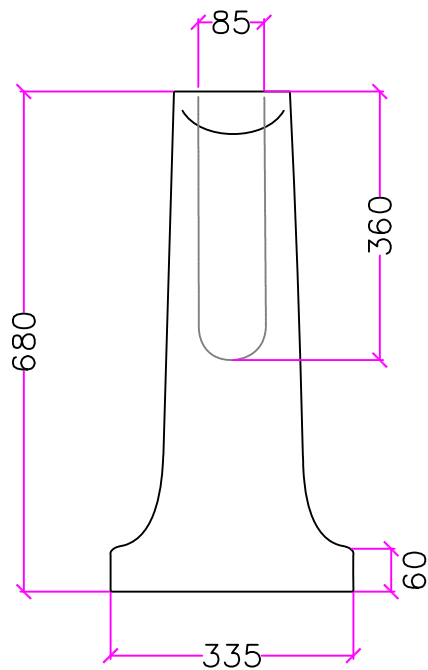

Misure in millimetri
Measurements in millimeters
Mesures en millimètres

SMALL SIZE Washbasin 60cm

Lavabo 60cm
Lavabo 60cm

(23 kg/50,7 lb)

*Altezza consigliata con supporto
*Recommended height with support
*Hauteur recommandée avec support

h.FIX
No Support: 780
*BP915: 790
*960BM: 810

Email: INFO@BLEUPROVENCE.IT
Website: WWW.BLEUPROVENCE.IT

[IT] N.B. Si prega di notare che la ceramica ha una tolleranza dimensionale del +/- 3%

[EN] N.B. Please note that ceramic has a dimensional tolerance of +/- 3%

[FR] N.B. Veuillez noter que la céramique a une tolérance dimensionnelle de +/- 3%

BP960 TEC

Provence
900

Bleu
PROVENCE

Misure in millimetri
Measurements in millimeters
Mesures en millimètres

Ceramic Pedestal h.68 cm

Colonna Ceramica h.68 cm
Colonne en céramique h.68 cm

(14,5 kg/32 lb)

Email: INFO@BLEUPROVENCE.IT
Website: WWW.BLEUPROVENCE.IT

[IT] N.B. Si prega di notare che la ceramica ha una tolleranza dimensionale del +/- 3%
[EN] N.B. Please note that ceramic has a dimensional tolerance of +/- 3%
[FR] N.B. Veuillez noter que la céramique a une tolérance dimensionnelle de +/- 3%