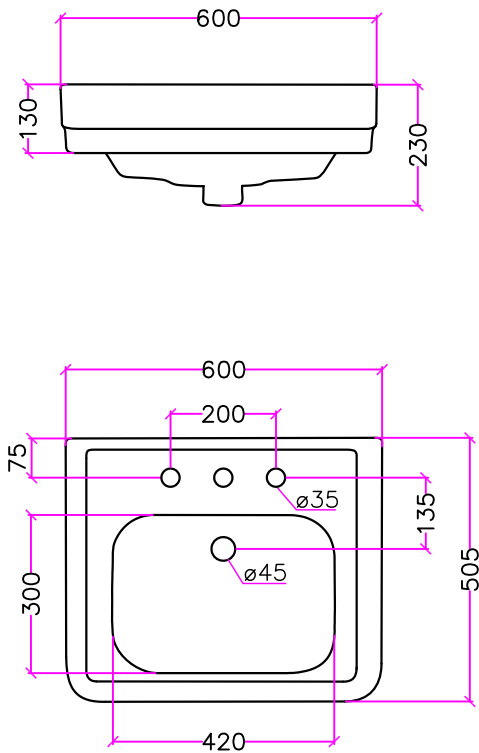

Misure in millimetri
Measurements in millimeters
Mesures en millimètres

SMALL SIZE Washbasin 60cm

Lavabo 60cm
Lavabo 60cm

(23 kg/50,7 lb)

*Altezza consigliata con supporto
*Recommended height with support
*Hauteur recommandée avec support

h.FIX
No Support: 780
*BP915: 790
*960BM: 810

Email: INFO@BLEUPROVENCE.IT
Website: WWW.BLEUPROVENCE.IT

[IT] N.B. Si prega di notare che la ceramica ha una tolleranza dimensionale del +/- 3%

[EN] N.B. Please note that ceramic has a dimensional tolerance of +/- 3%

[FR] N.B. Veuillez noter que la céramique a une tolérance dimensionnelle de +/- 3%

BP960 TEC

Provence
900

Bleu
PROVENCE

Misure in millimetri
Measurements in millimeters
Mesures en millimètres

Ceramic Pedestal h.68 cm

Colonna Ceramica h.68 cm
Colonne en céramique h.68 cm

(14,5 kg/32 lb)

Email: INFO@BLEUPROVENCE.IT
Website: WWW.BLEUPROVENCE.IT

[IT] N.B. Si prega di notare che la ceramica ha una tolleranza dimensionale del +/- 3%
[EN] N.B. Please note that ceramic has a dimensional tolerance of +/- 3%
[FR] N.B. Veuillez noter que la céramique a une tolérance dimensionnelle de +/- 3%