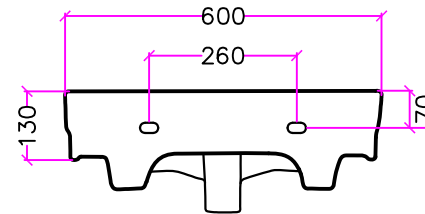

Misure in millimetri
Measurements in millimeters
Mesures en millimètres

SMALL SIZE Washbasin 60cm

Lavabo 60cm
Lavabo 60cm

(23 kg/50,7 lb)

*Altezza consigliata con supporto
*Recommended height with support
*Hauteur recommandée avec support

h.FIX
No Support: 780
*BP915: 790
*960BM: 810

Email: INFO@BLEUPROVENCE.IT
Website: WWW.BLEUPROVENCE.IT

[IT] N.B. Si prega di notare che la ceramica ha una tolleranza dimensionale del +/- 3%

[EN] N.B. Please note that ceramic has a dimensional tolerance of +/- 3%

[FR] N.B. Veuillez noter que la céramique a une tolérance dimensionnelle de +/- 3%

BP960 TEC

Provence
900

Bleu
PROVENCE

Misure in millimetri
Measurements in millimeters
Mesures en millimètres

Ceramic Pedestal h.68 cm

Colonna Ceramica h.68 cm
Colonne en céramique h.68 cm

(14,5 kg/32 lb)

Email: INFO@BLEUPROVENCE.IT
Website: WWW.BLEUPROVENCE.IT

[IT] N.B. Si prega di notare che la ceramica ha una tolleranza dimensionale del +/- 3%
[EN] N.B. Please note that ceramic has a dimensional tolerance of +/- 3%
[FR] N.B. Veuillez noter que la céramique a une tolérance dimensionnelle de +/- 3%