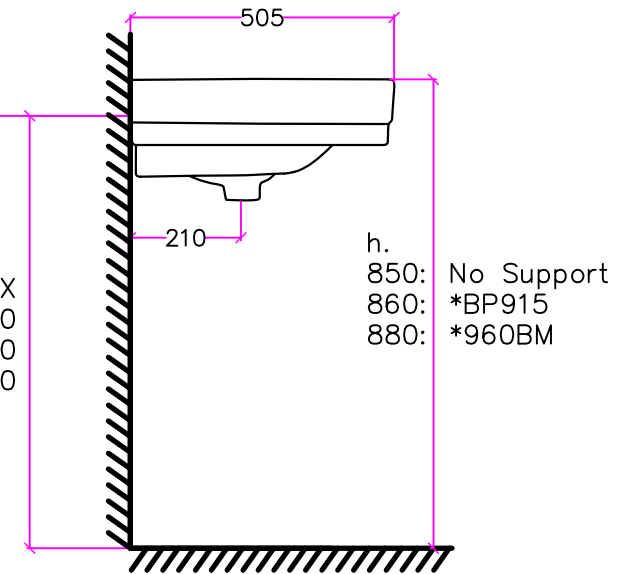

Misure in millimetri
Measurements in millimeters
Mesures en millimètres

SMALL SIZE Washbasin 60cm

Lavabo 60cm
Lavabo 60cm

(23 kg/50,7 lb)

*Altezza consigliata con supporto
*Recommended height with support
*Hauteur recommandée avec support

h.FIX
No Support: 780
*BP915: 790
*960BM: 810

Email: INFO@BLEUPROVENCE.IT
Website: WWW.BLEUPROVENCE.IT

[IT] N.B. Si prega di notare che la ceramica ha una tolleranza dimensionale del +/- 3%

[EN] N.B. Please note that ceramic has a dimensional tolerance of +/- 3%

[FR] N.B. Veuillez noter que la céramique a une tolérance dimensionnelle de +/- 3%

BP960 TEC

Provence
900

Bleu
PROVENCE

Misure in millimetri
Measurements in millimeters
Mesures en millimètres

Ceramic Pedestal h.68 cm

Colonna Ceramica h.68 cm
Colonne en céramique h.68 cm

(14,5 kg/32 lb)

Email: INFO@BLEUPROVENCE.IT
Website: WWW.BLEUPROVENCE.IT

[IT] N.B. Si prega di notare che la ceramica ha una tolleranza dimensionale del +/- 3%
[EN] N.B. Please note that ceramic has a dimensional tolerance of +/- 3%
[FR] N.B. Veuillez noter que la céramique a une tolérance dimensionnelle de +/- 3%