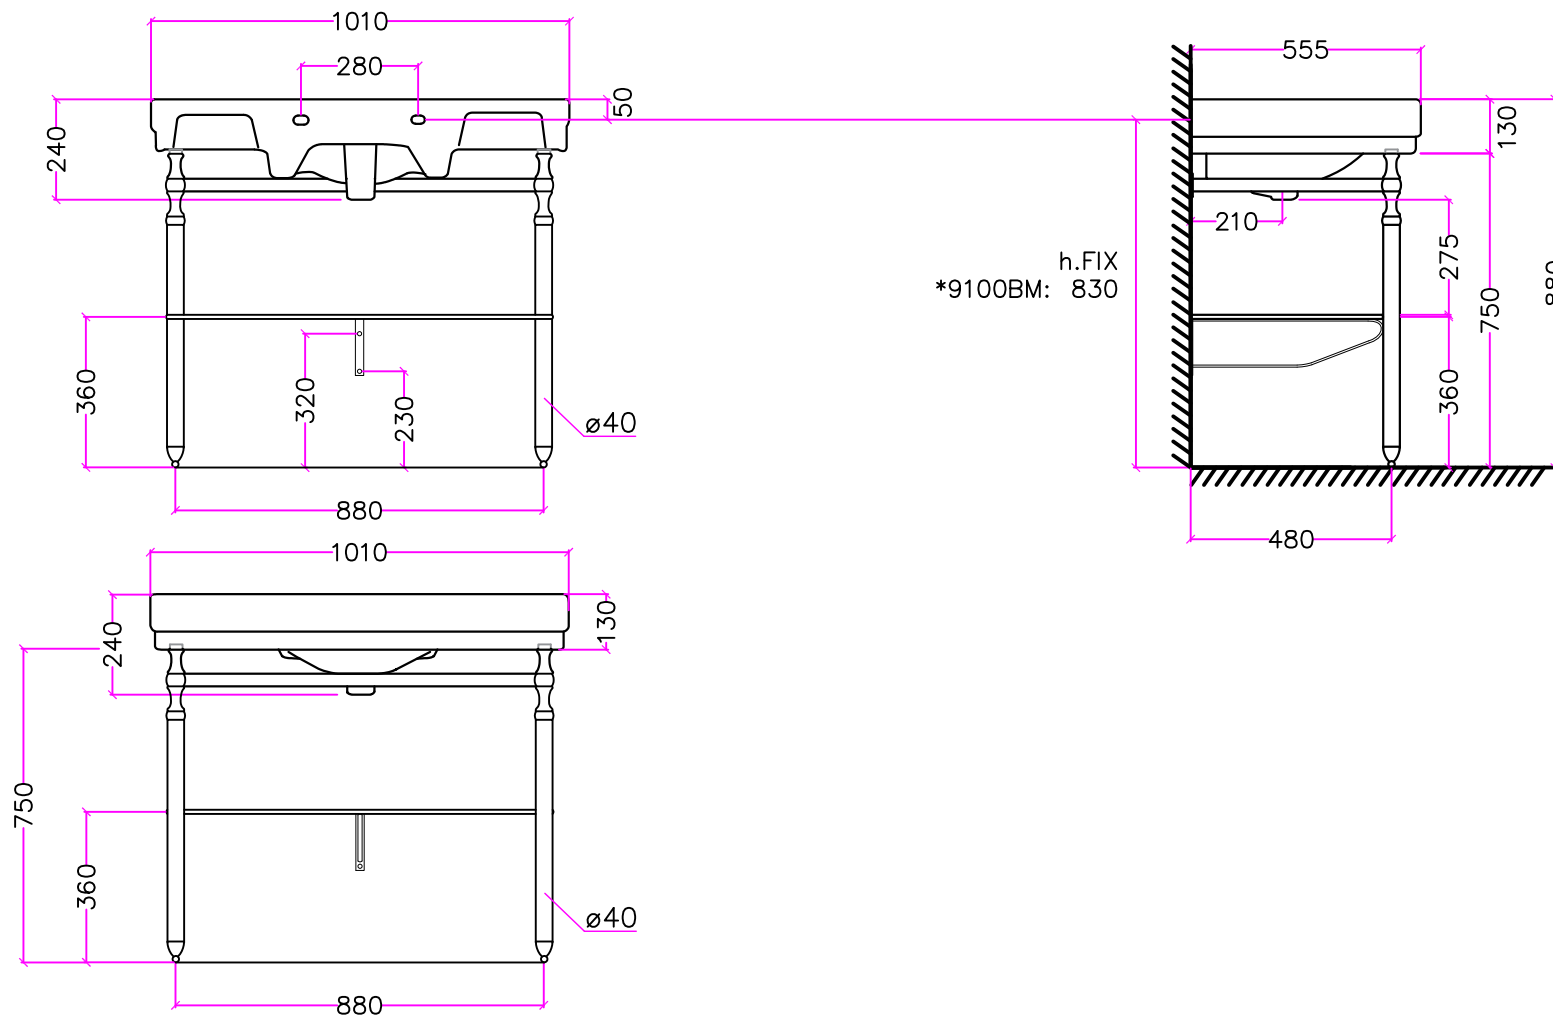

Misure in millimetri
Measurements in millimeters
Mesures en millimètres

*Altezza consigliata con supporto
*Recommended height with support
*Hauteur recommandée avec support

LARGE SIZE Washbasin 100cm + Metal Stand and Towel Grid

Lavabo 100cm + Base Metallica e Griglia
Lavabo 100cm + Pieds Métalliques et Grille

(37+8 kg/81,6+17,6 lb)

Email: INFO@BLEUPROVENCE.IT
Website: WWW.BLEUPROVENCE.IT

[IT] N.B. Si prega di notare che la ceramica ha una tolleranza dimensionale del +/- 3%

[EN] N.B. Please note that ceramic has a dimensional tolerance of +/- 3%

[FR] N.B. Veuillez noter que la céramique a une tolérance dimensionnelle de +/- 3%

BP9100 TEC
9100BM TEC

Provence
900

Bleu
PROVENCE