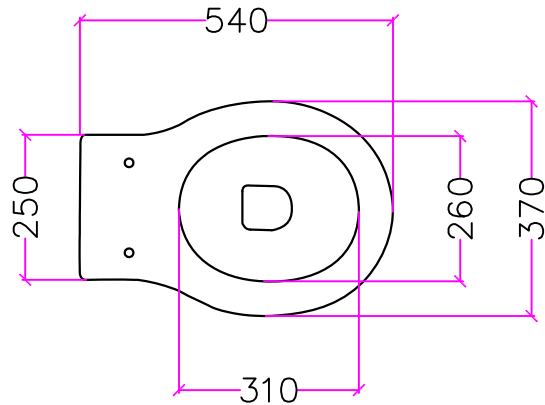

Misure in millimetri  
Measurements in millimeters  
Mesures en millimètres

## Wall-Hung WC Pan

Vaso Sospeso  
WC Suspendu

(18,5 kg/40,8 lb)

\*Altezza consigliata  
\*Recommened height  
\*Hauteur recommandée

Email: [INFO@BLEUPROVENCE.IT](mailto:INFO@BLEUPROVENCE.IT)  
Website: [WWW.BLEUPROVENCE.IT](http://WWW.BLEUPROVENCE.IT)

[IT] N.B. Si prega di notare che la ceramica ha una tolleranza dimensionale del +/- 3%

[EN] N.B. Please note that ceramic has a dimensional tolerance of +/- 3%

[FR] N.B. Veuillez noter que la céramique a une tolérance dimensionnelle de +/- 3%