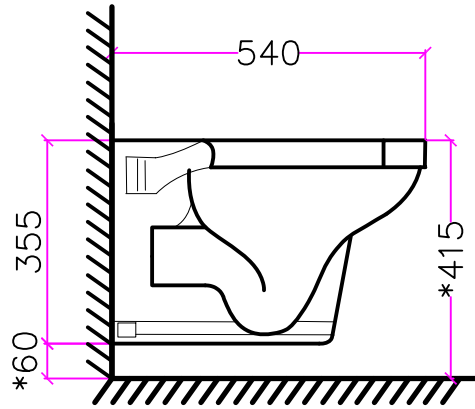

Misure in millimetri  
Measurements in millimeters  
Mesures en millimètres

## Wall-Hung WC Pan

Vaso Sospeso  
WC Suspendu

(18,5 kg/40,8 lb)

\*Altezza consigliata  
\*Recommened height  
\*Hauteur recommandée

Email: [INFO@BLEUPROVENCE.IT](mailto:INFO@BLEUPROVENCE.IT)  
Website: [WWW.BLEUPROVENCE.IT](http://WWW.BLEUPROVENCE.IT)

[IT] N.B. Si prega di notare che la ceramica ha una tolleranza dimensionale del +/- 3%

[EN] N.B. Please note that ceramic has a dimensional tolerance of +/- 3%

[FR] N.B. Veuillez noter que la céramique a une tolérance dimensionnelle de +/- 3%