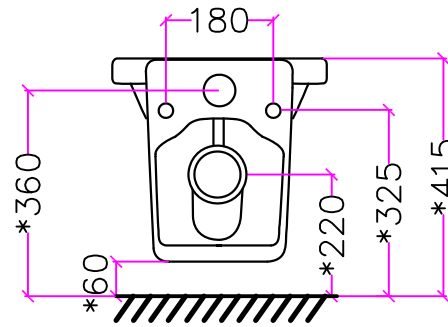

Misure in millimetri  
Measurements in millimeters  
Mesures en millimètres

## Wall-Hung WC Pan

Vaso Sospeso  
WC Suspendu

(18,5 kg/40,8 lb)

\*Altezza consigliata  
\*Recommened height  
\*Hauteur recommandée

Email: [INFO@BLEUPROVENCE.IT](mailto:INFO@BLEUPROVENCE.IT)  
Website: [WWW.BLEUPROVENCE.IT](http://WWW.BLEUPROVENCE.IT)

[IT] N.B. Si prega di notare che la ceramica ha una tolleranza dimensionale del +/- 3%

[EN] N.B. Please note that ceramic has a dimensional tolerance of +/- 3%

[FR] N.B. Veuillez noter que la céramique a une tolérance dimensionnelle de +/- 3%