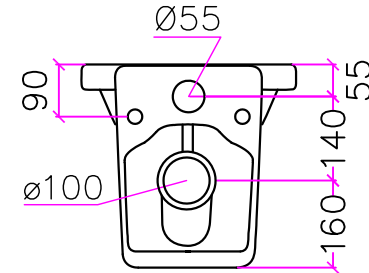

Misure in millimetri  
Measurements in millimeters  
Mesures en millimètres

## Wall-Hung WC Pan

Vaso Sospeso  
WC Suspendu

(18,5 kg/40,8 lb)

\*Altezza consigliata  
\*Recommened height  
\*Hauteur recommandée

Email: [INFO@BLEUPROVENCE.IT](mailto:INFO@BLEUPROVENCE.IT)  
Website: [WWW.BLEUPROVENCE.IT](http://WWW.BLEUPROVENCE.IT)

[IT] N.B. Si prega di notare che la ceramica ha una tolleranza dimensionale del +/- 3%

[EN] N.B. Please note that ceramic has a dimensional tolerance of +/- 3%

[FR] N.B. Veuillez noter que la céramique a une tolérance dimensionnelle de +/- 3%