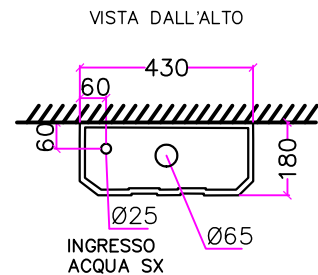

BP920 TEC  
 BP941 TEC

Provence  
 900

Misure in millimetri  
 Measurements in millimeters  
 Mesures en millimètres

## Floor Mounted WC Pan (Wall Outlet) + Low Level Cistern

Vaso a Terra (Scarico a Parete) + Cassetta a Zaino  
 WC au Sol (Sortie Horizontale) + Réservoir Mi-Hauteur

(36,5 kg/80,5 lb)

Email: [INFO@BLEUPROVENCE.IT](mailto:INFO@BLEUPROVENCE.IT)  
 Website: [WWW.BLEUPROVENCE.IT](http://WWW.BLEUPROVENCE.IT)