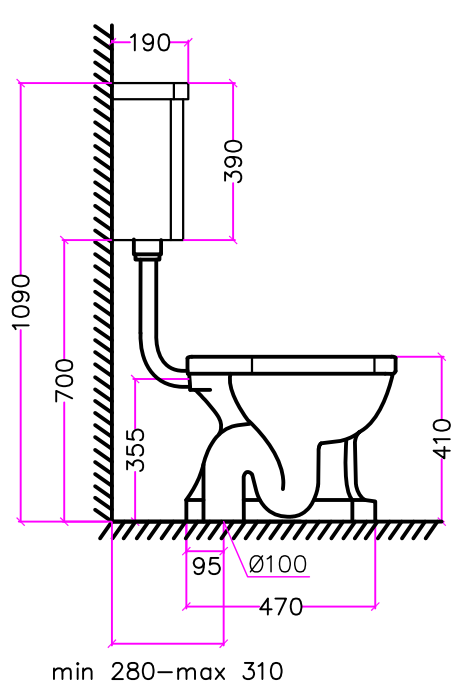

Misure in millimetri  
 Measurements in millimeters  
 Mesures en millimètres

## Floor Mounted WC Pan (Floor Outlet) + Low Level Cistern

Vaso a Terra (Scarico a Pavimento) + Cassetta a Zaino  
 WC au Sol (Sortie Verticale) + Réservoir Mi-Hauteur

(36,5 kg/80,5 lb)

Email: [INFO@BLEUPROVENCE.IT](mailto:INFO@BLEUPROVENCE.IT)  
 Website: [WWW.BLEUPROVENCE.IT](http://WWW.BLEUPROVENCE.IT)

[IT] N.B. Si prega di notare che la ceramica ha una tolleranza dimensionale del +/- 3%  
 [EN] N.B. Please note that ceramic has a dimensional tolerance of +/- 3%  
 [FR] N.B. Veuillez noter que la céramique a une tolérance dimensionnelle de +/- 3%

## Floor Mounted WC Pan (Wall Outlet) + Low Level Cistern

Vaso a Terra (Scarico a Parete) + Cassetta a Zaino  
 WC au Sol (Sortie Horizontale) + Réservoir Mi-Hauteur

(36,5 kg/80,5 lb)

Email: [INFO@BLEUPROVENCE.IT](mailto:INFO@BLEUPROVENCE.IT)  
 Website: [WWW.BLEUPROVENCE.IT](http://WWW.BLEUPROVENCE.IT)