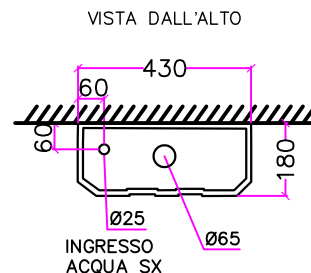

Misure in millimetri  
 Measurements in millimeters  
 Mesures en millimètres

## Floor Mounted WC Pan (Floor Outlet) + Low Level Cistern

Vaso a Terra (Scarico a Pavimento) + Cassetta a Zaino  
 WC au Sol (Sortie Verticale) + Réservoir Mi-Hauteur

(36,5 kg/80,5 lb)

Email: [INFO@BLEUPROVENCE.IT](mailto:INFO@BLEUPROVENCE.IT)  
 Website: [WWW.BLEUPROVENCE.IT](http://WWW.BLEUPROVENCE.IT)