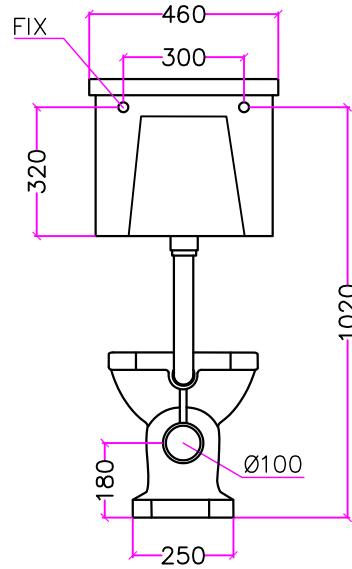

BP920 TEC  
 BP941 TEC

Provence  
 900

Misure in millimetri  
 Measurements in millimeters  
 Mesures en millimètres

## Floor Mounted WC Pan (Wall Outlet) + Low Level Cistern

Vaso a Terra (Scarico a Parete) + Cassetta a Zaino  
 WC au Sol (Sortie Horizontale) + Réservoir Mi-Hauteur

(36,5 kg/80,5 lb)

Email: [INFO@BLEUPROVENCE.IT](mailto:INFO@BLEUPROVENCE.IT)  
 Website: [WWW.BLEUPROVENCE.IT](http://WWW.BLEUPROVENCE.IT)