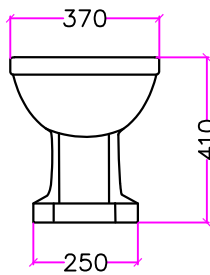

## Floor Mounted WC Pan (Floor Outlet) + Low Level Cistern

Vaso a Terra (Scarico a Pavimento) + Cassetta a Zaino  
 WC au Sol (Sortie Verticale) + Réservoir Mi-Hauteur

(36,5 kg/80,5 lb)

Email: [INFO@BLEUPROVENCE.IT](mailto:INFO@BLEUPROVENCE.IT)  
 Website: [WWW.BLEUPROVENCE.IT](http://WWW.BLEUPROVENCE.IT)

BP920 TEC  
 BP941 TEC

Provence  
 900

Misure in millimetri  
 Measurements in millimeters  
 Mesures en millimètres

## Floor Mounted WC Pan (Wall Outlet) + Low Level Cistern

Vaso a Terra (Scarico a Parete) + Cassetta a Zaino  
 WC au Sol (Sortie Horizontale) + Réservoir Mi-Hauteur

(36,5 kg/80,5 lb)

Email: [INFO@BLEUPROVENCE.IT](mailto:INFO@BLEUPROVENCE.IT)  
 Website: [WWW.BLEUPROVENCE.IT](http://WWW.BLEUPROVENCE.IT)