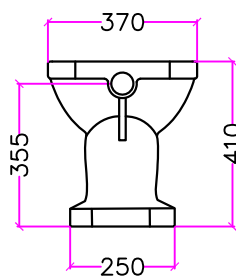

Misure in millimetri  
 Measurements in millimeters  
 Mesures en millimètres

## Floor Mounted WC Pan (Floor Outlet) + Low Level Cistern

Vaso a Terra (Scarico a Pavimento) + Cassetta a Zaino  
 WC au Sol (Sortie Verticale) + Réservoir Mi-Hauteur

(36,5 kg/80,5 lb)

Email: [INFO@BLEUPROVENCE.IT](mailto:INFO@BLEUPROVENCE.IT)  
 Website: [WWW.BLEUPROVENCE.IT](http://WWW.BLEUPROVENCE.IT)

BP920 TEC  
 BP941 TEC

Provence  
 900

Misure in millimetri  
 Measurements in millimeters  
 Mesures en millimètres