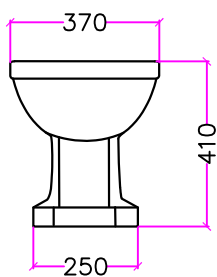

Misure in millimetri  
 Measurements in millimeters  
 Mesures en millimètres

## Floor Mounted WC Pan (Floor Outlet) + Low Level Cistern

Vaso a Terra (Scarico a Pavimento) + Cassetta a Zaino  
 WC au Sol (Sortie Verticale) + Réservoir Mi-Hauteur

(36,5 kg/80,5 lb)

Email: [INFO@BLEUPROVENCE.IT](mailto:INFO@BLEUPROVENCE.IT)  
 Website: [WWW.BLEUPROVENCE.IT](http://WWW.BLEUPROVENCE.IT)

[IT] N.B. Si prega di notare che la ceramica ha una tolleranza dimensionale del +/- 3%  
 [EN] N.B. Please note that ceramic has a dimensional tolerance of +/- 3%  
 [FR] N.B. Veuillez noter que la céramique a une tolérance dimensionnelle de +/- 3%

## Floor Mounted WC Pan (Wall Outlet) + Low Level Cistern

Vaso a Terra (Scarico a Parete) + Cassetta a Zaino  
 WC au Sol (Sortie Horizontale) + Réservoir Mi-Hauteur

(36,5 kg/80,5 lb)

Email: [INFO@BLEUPROVENCE.IT](mailto:INFO@BLEUPROVENCE.IT)  
 Website: [WWW.BLEUPROVENCE.IT](http://WWW.BLEUPROVENCE.IT)