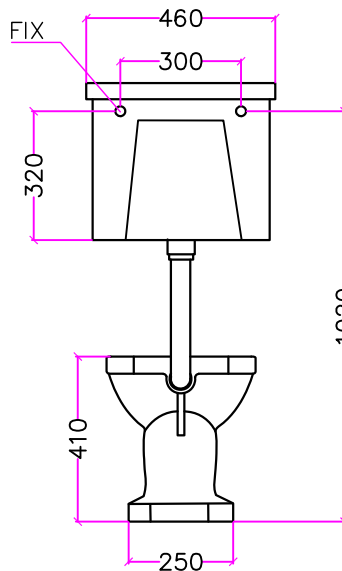

Misure in millimetri  
 Measurements in millimeters  
 Mesures en millimètres

## Floor Mounted WC Pan (Floor Outlet) + Low Level Cistern

Vaso a Terra (Scarico a Pavimento) + Cassetta a Zaino  
 WC au Sol (Sortie Verticale) + Réservoir Mi-Hauteur

(36,5 kg/80,5 lb)

Email: [INFO@BLEUPROVENCE.IT](mailto:INFO@BLEUPROVENCE.IT)  
 Website: [WWW.BLEUPROVENCE.IT](http://WWW.BLEUPROVENCE.IT)