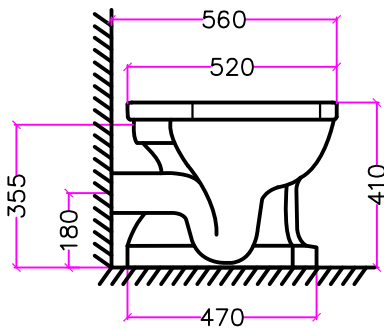

## Floor Mounted WC Pan (Floor Outlet) + Low Level Cistern

Vaso a Terra (Scarico a Pavimento) + Cassetta a Zaino  
 WC au Sol (Sortie Verticale) + Réservoir Mi-Hauteur

(36,5 kg/80,5 lb)

Email: [INFO@BLEUPROVENCE.IT](mailto:INFO@BLEUPROVENCE.IT)  
 Website: [WWW.BLEUPROVENCE.IT](http://WWW.BLEUPROVENCE.IT)

BP920 TEC  
 BP941 TEC

Provence  
 900

Misure in millimetri  
 Measurements in millimeters  
 Mesures en millimètres

## Floor Mounted WC Pan (Wall Outlet) + Low Level Cistern

Vaso a Terra (Scarico a Parete) + Cassetta a Zaino  
 WC au Sol (Sortie Horizontale) + Réservoir Mi-Hauteur

(36,5 kg/80,5 lb)

Email: [INFO@BLEUPROVENCE.IT](mailto:INFO@BLEUPROVENCE.IT)  
 Website: [WWW.BLEUPROVENCE.IT](http://WWW.BLEUPROVENCE.IT)

[IT] N.B. Si prega di notare che la ceramica ha una tolleranza dimensionale del +/- 3%  
 [EN] N.B. Please note that ceramic has a dimensional tolerance of +/- 3%  
 [FR] N.B. Veuillez noter que la céramique a une tolérance dimensionnelle de +/- 3%