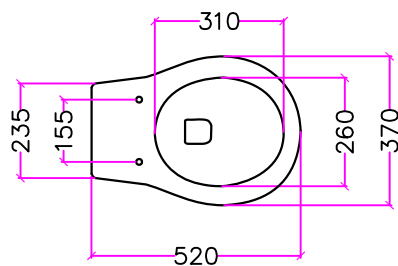

Misure in millimetri  
 Measurements in millimeters  
 Mesures en millimètres

## Floor Mounted WC Pan (Floor Outlet) + Low Level Cistern

Vaso a Terra (Scarico a Pavimento) + Cassetta a Zaino  
 WC au Sol (Sortie Verticale) + Réservoir Mi-Hauteur

(36,5 kg/80,5 lb)

Email: [INFO@BLEUPROVENCE.IT](mailto:INFO@BLEUPROVENCE.IT)  
 Website: [WWW.BLEUPROVENCE.IT](http://WWW.BLEUPROVENCE.IT)