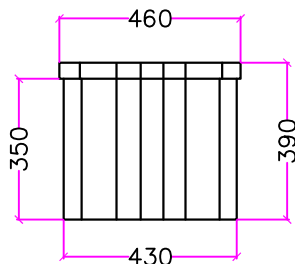

Misure in millimetri  
 Measurements in millimeters  
 Mesures en millimètres

## Floor Mounted WC Pan (Floor Outlet) + Low Level Cistern

Vaso a Terra (Scarico a Pavimento) + Cassetta a Zaino  
 WC au Sol (Sortie Verticale) + Réservoir Mi-Hauteur

(36,5 kg/80,5 lb)

Email: [INFO@BLEUPROVENCE.IT](mailto:INFO@BLEUPROVENCE.IT)  
 Website: [WWW.BLEUPROVENCE.IT](http://WWW.BLEUPROVENCE.IT)