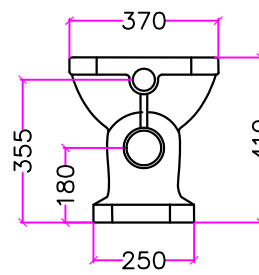

BP920 TEC  
 BP941 TEC

Provence  
 900

Misure in millimetri  
 Measurements in millimeters  
 Mesures en millimètres

## Floor Mounted WC Pan (Wall Outlet) + Low Level Cistern

Vaso a Terra (Scarico a Parete) + Cassetta a Zaino  
 WC au Sol (Sortie Horizontale) + Réservoir Mi-Hauteur

(36,5 kg/80,5 lb)

Email: [INFO@BLEUPROVENCE.IT](mailto:INFO@BLEUPROVENCE.IT)  
 Website: [WWW.BLEUPROVENCE.IT](http://WWW.BLEUPROVENCE.IT)