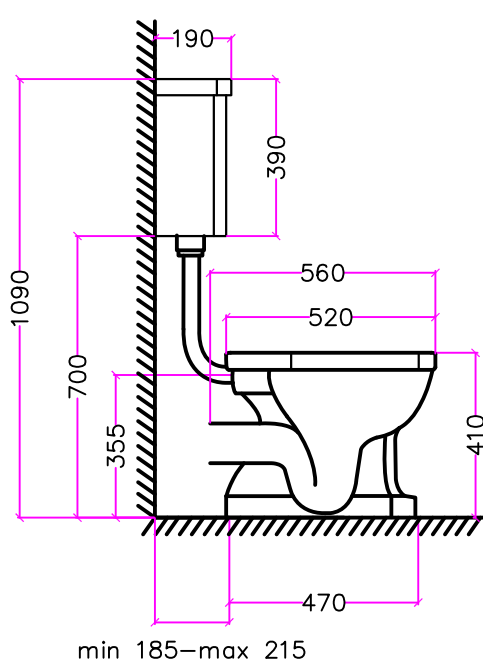

## Floor Mounted WC Pan (Floor Outlet) + Low Level Cistern

Vaso a Terra (Scarico a Pavimento) + Cassetta a Zaino  
 WC au Sol (Sortie Verticale) + Réservoir Mi-Hauteur

(36,5 kg/80,5 lb)

Email: [INFO@BLEUPROVENCE.IT](mailto:INFO@BLEUPROVENCE.IT)  
 Website: [WWW.BLEUPROVENCE.IT](http://WWW.BLEUPROVENCE.IT)

BP920 TEC  
 BP941 TEC

Provence  
 900

Misure in millimetri  
 Measurements in millimeters  
 Mesures en millimètres

## Floor Mounted WC Pan (Wall Outlet) + Low Level Cistern

Vaso a Terra (Scarico a Parete) + Cassetta a Zaino  
 WC au Sol (Sortie Horizontale) + Réservoir Mi-Hauteur

(36,5 kg/80,5 lb)

Email: [INFO@BLEUPROVENCE.IT](mailto:INFO@BLEUPROVENCE.IT)  
 Website: [WWW.BLEUPROVENCE.IT](http://WWW.BLEUPROVENCE.IT)

[IT] N.B. Si prega di notare che la ceramica ha una tolleranza dimensionale del +/- 3%  
 [EN] N.B. Please note that ceramic has a dimensional tolerance of +/- 3%  
 [FR] N.B. Veuillez noter que la céramique a une tolérance dimensionnelle de +/- 3%