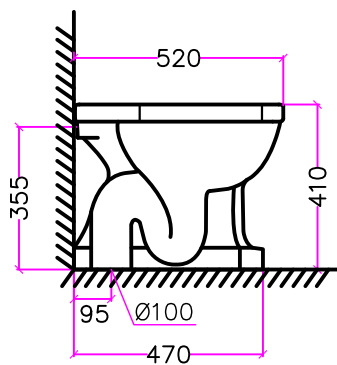

Misure in millimetri  
 Measurements in millimeters  
 Mesures en millimètres

## Floor Mounted WC Pan (Floor Outlet) + Low Level Cistern

Vaso a Terra (Scarico a Pavimento) + Cassetta a Zaino  
 WC au Sol (Sortie Verticale) + Réservoir Mi-Hauteur

(36,5 kg/80,5 lb)

Email: [INFO@BLEUPROVENCE.IT](mailto:INFO@BLEUPROVENCE.IT)  
 Website: [WWW.BLEUPROVENCE.IT](http://WWW.BLEUPROVENCE.IT)

[IT] N.B. Si prega di notare che la ceramica ha una tolleranza dimensionale del +/- 3%  
 [EN] N.B. Please note that ceramic has a dimensional tolerance of +/- 3%  
 [FR] N.B. Veuillez noter que la céramique a une tolérance dimensionnelle de +/- 3%

## Floor Mounted WC Pan (Wall Outlet) + Low Level Cistern

Vaso a Terra (Scarico a Parete) + Cassetta a Zaino  
 WC au Sol (Sortie Horizontale) + Réservoir Mi-Hauteur

(36,5 kg/80,5 lb)

Email: [INFO@BLEUPROVENCE.IT](mailto:INFO@BLEUPROVENCE.IT)  
 Website: [WWW.BLEUPROVENCE.IT](http://WWW.BLEUPROVENCE.IT)