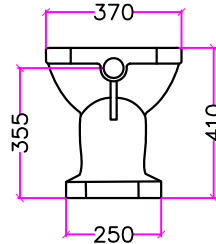

Misure in millimetri  
 Measurements in millimeters  
 Mesures en millimètres

## Floor Mounted WC Pan (Floor Outlet) + High Level Cistern

Vaso a Terra (Scarico a Pavimento) + Cassetta Alta  
 WC au Sol (Sortie Verticale) + Réservoir Haut

(36,5 kg/80,5 lb)

Email: INFO@BLEUPROVENCE.IT  
 Website: WWW.BLEUPROVENCE.IT