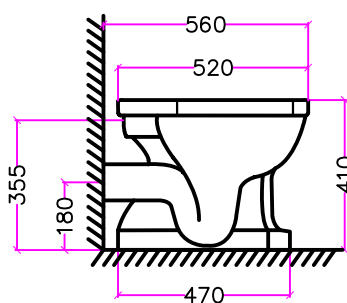

[IT] N.B. Si prega di notare che la ceramica ha una tolleranza dimensionale del +/- 3%  
 [EN] N.B. Please note that ceramic has a dimensional tolerance of +/- 3%  
 [FR] N.B. Veuillez noter que la céramique a une tolérance dimensionnelle de +/- 3%

BP920 TEC  
 BP944 TEC

Provence  
 900

Misure in millimetri  
 Measurements in millimeters  
 Mesures en millimètres

## Floor Mounted WC Pan (Wall Outlet) + High Level Cistern

Vaso a Terra (Scarico a Parete) + Cassetta Alta  
 WC au Sol (Sortie Horizontale) + Réservoir Haut

(36,5 kg/80,5 lb)

Email: [INFO@BLEUPROVENCE.IT](mailto:INFO@BLEUPROVENCE.IT)  
 Website: [WWW.BLEUPROVENCE.IT](http://WWW.BLEUPROVENCE.IT)