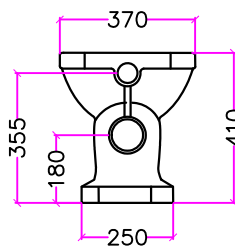

BP920 TEC  
 BP944 TEC

Provence  
 900

Misure in millimetri  
 Measurements in millimeters  
 Mesures en millimètres

## Floor Mounted WC Pan (Wall Outlet) + High Level Cistern

Vaso a Terra (Scarico a Parete) + Cassetta Alta  
 WC au Sol (Sortie Horizontale) + Réservoir Haut

(36,5 kg/80,5 lb)

Email: [INFO@BLEUPROVENCE.IT](mailto:INFO@BLEUPROVENCE.IT)  
 Website: [WWW.BLEUPROVENCE.IT](http://WWW.BLEUPROVENCE.IT)