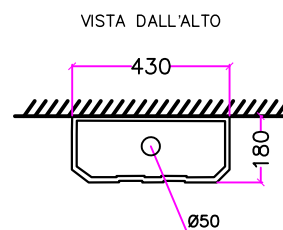

BP920 TEC  
 BP944 TEC

Provence  
 900

Misure in millimetri  
 Measurements in millimeters  
 Mesures en millimètres

## Floor Mounted WC Pan (Wall Outlet) + High Level Cistern

Vaso a Terra (Scarico a Parete) + Cassetta Alta  
 WC au Sol (Sortie Horizontale) + Réservoir Haut

(36,5 kg/80,5 lb)

Email: [INFO@BLEUPROVENCE.IT](mailto:INFO@BLEUPROVENCE.IT)  
 Website: [WWW.BLEUPROVENCE.IT](http://WWW.BLEUPROVENCE.IT)