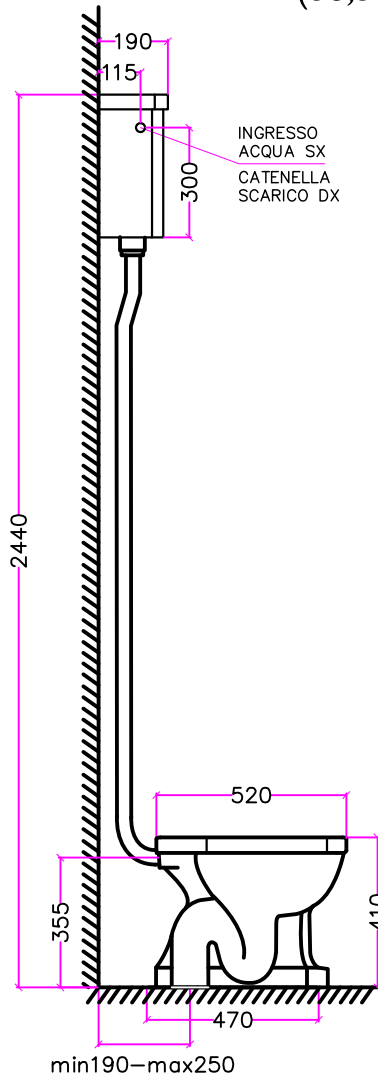

Misure in millimetri  
 Measurements in millimeters  
 Mesures en millimètres

## Floor Mounted WC Pan (Floor Outlet) + High Level Cistern

Vaso a Terra (Scarico a Pavimento) + Cassetta Alta  
 WC au Sol (Sortie Verticale) + Réservoir Haut

(36,5 kg/80,5 lb)

Email: INFO@BLEUPROVENCE.IT  
 Website: WWW.BLEUPROVENCE.IT

[IT] N.B. Si prega di notare che la ceramica ha una tolleranza dimensionale del +/- 3%  
 [EN] N.B. Please note that ceramic has a dimensional tolerance of +/- 3%  
 [FR] N.B. Veuillez noter que la céramique a une tolérance dimensionnelle de +/- 3%

BP920 TEC  
 BP944 TEC

Provence  
 900

Misure in millimetri  
 Measurements in millimeters  
 Mesures en millimètres