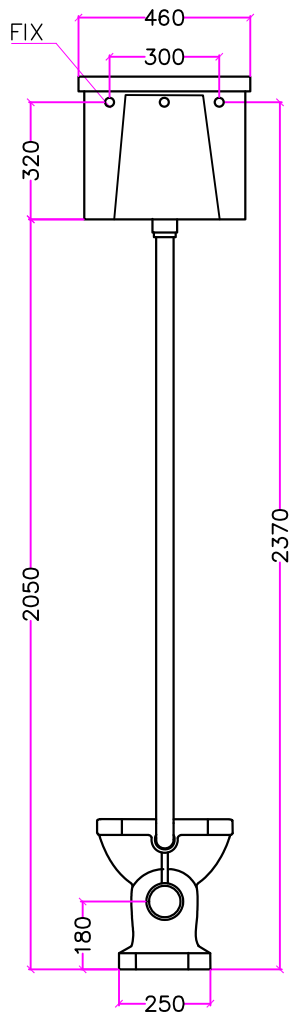

Misure in millimetri  
 Measurements in millimeters  
 Mesures en millimètres

[IT] N.B. Si prega di notare che la ceramica ha una tolleranza dimensionale del +/- 3%  
 [EN] N.B. Please note that ceramic has a dimensional tolerance of +/- 3%  
 [FR] N.B. Veuillez noter que la céramique a une tolérance dimensionnelle de +/- 3%

BP920 TEC  
 BP944 TEC

Provence  
 900

Misure in millimetri  
 Measurements in millimeters  
 Mesures en millimètres

## Floor Mounted WC Pan (Wall Outlet) + High Level Cistern

Vaso a Terra (Scarico a Parete) + Cassetta Alta  
 WC au Sol (Sortie Horizontale) + Réservoir Haut

(36,5 kg/80,5 lb)

Email: [INFO@BLEUPROVENCE.IT](mailto:INFO@BLEUPROVENCE.IT)  
 Website: [WWW.BLEUPROVENCE.IT](http://WWW.BLEUPROVENCE.IT)