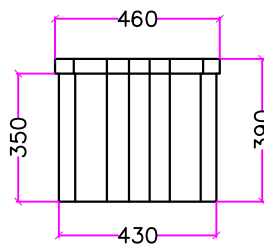

BP920 TEC  
 BP944 TEC

Provence  
 900

Misure in millimetri  
 Measurements in millimeters  
 Mesures en millimètres

## Floor Mounted WC Pan (Wall Outlet) + High Level Cistern

Vaso a Terra (Scarico a Parete) + Cassetta Alta  
 WC au Sol (Sortie Horizontale) + Réservoir Haut

(36,5 kg/80,5 lb)

Email: [INFO@BLEUPROVENCE.IT](mailto:INFO@BLEUPROVENCE.IT)  
 Website: [WWW.BLEUPROVENCE.IT](http://WWW.BLEUPROVENCE.IT)