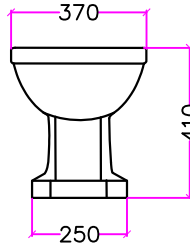

Misure in millimetri  
 Measurements in millimeters  
 Mesures en millimètres

## Floor Mounted WC Pan (Floor Outlet) + High Level Cistern

Vaso a Terra (Scarico a Pavimento) + Cassetta Alta  
 WC au Sol (Sortie Verticale) + Réservoir Haut

(36,5 kg/80,5 lb)

Email: INFO@BLEUPROVENCE.IT  
 Website: WWW.BLEUPROVENCE.IT

[IT] N.B. Si prega di notare che la ceramica ha una tolleranza dimensionale del +/- 3%  
 [EN] N.B. Please note that ceramic has a dimensional tolerance of +/- 3%  
 [FR] N.B. Veuillez noter que la céramique a une tolérance dimensionnelle de +/- 3%