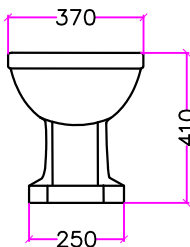

BP920 TEC  
 BP944 TEC

Provence  
 900

Misure in millimetri  
 Measurements in millimeters  
 Mesures en millimètres

## Floor Mounted WC Pan (Wall Outlet) + High Level Cistern

Vaso a Terra (Scarico a Parete) + Cassetta Alta  
 WC au Sol (Sortie Horizontale) + Réservoir Haut

(36,5 kg/80,5 lb)

Email: [INFO@BLEUPROVENCE.IT](mailto:INFO@BLEUPROVENCE.IT)  
 Website: [WWW.BLEUPROVENCE.IT](http://WWW.BLEUPROVENCE.IT)