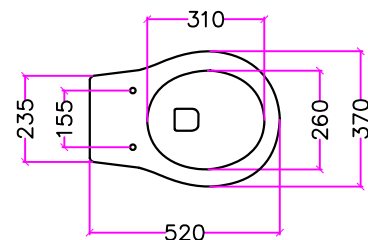

BP920 TEC  
 BP944 TEC

Provence  
 900

Misure in millimetri  
 Measurements in millimeters  
 Mesures en millimètres

## Floor Mounted WC Pan (Wall Outlet) + High Level Cistern

Vaso a Terra (Scarico a Parete) + Cassetta Alta  
 WC au Sol (Sortie Horizontale) + Réservoir Haut

(36,5 kg/80,5 lb)

Email: [INFO@BLEUPROVENCE.IT](mailto:INFO@BLEUPROVENCE.IT)  
 Website: [WWW.BLEUPROVENCE.IT](http://WWW.BLEUPROVENCE.IT)