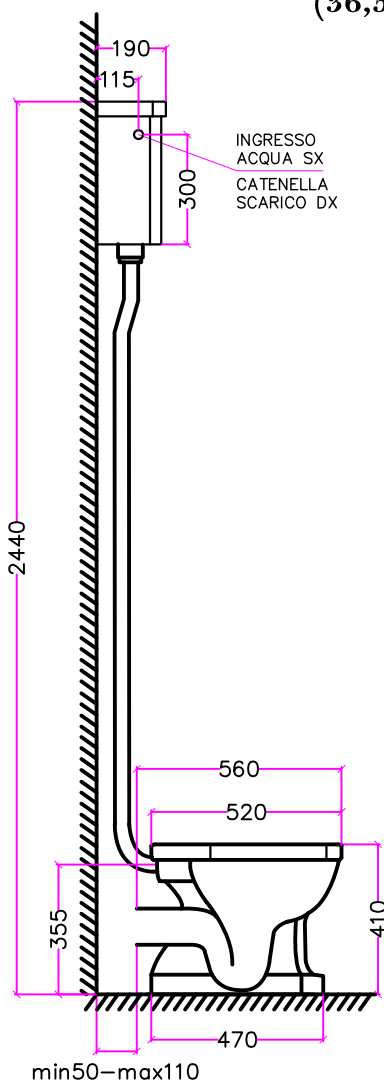

Misure in millimetri  
 Measurements in millimeters  
 Mesures en millimètres

BP920 TEC  
 BP944 TEC

Provence  
 900

Misure in millimetri  
 Measurements in millimeters  
 Mesures en millimètres

## Floor Mounted WC Pan (Wall Outlet) + High Level Cistern

Vaso a Terra (Scarico a Parete) + Cassetta Alta  
 WC au Sol (Sortie Horizontale) + Réservoir Haut

(36,5 kg/80,5 lb)

Email: [INFO@BLEUPROVENCE.IT](mailto:INFO@BLEUPROVENCE.IT)  
 Website: [WWW.BLEUPROVENCE.IT](http://WWW.BLEUPROVENCE.IT)

[IT] N.B. Si prega di notare che la ceramica ha una tolleranza dimensionale del +/- 3%  
 [EN] N.B. Please note that ceramic has a dimensional tolerance of +/- 3%  
 [FR] N.B. Veuillez noter que la céramique a une tolérance dimensionnelle de +/- 3%