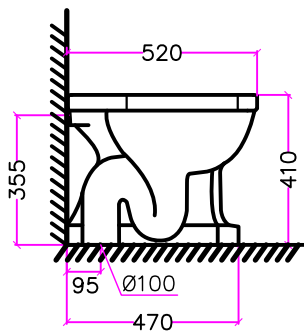

Misure in millimetri  
 Measurements in millimeters  
 Mesures en millimètres

## Floor Mounted WC Pan (Floor Outlet) + High Level Cistern

Vaso a Terra (Scarico a Pavimento) + Cassetta Alta  
 WC au Sol (Sortie Verticale) + Réservoir Haut

(36,5 kg/80,5 lb)

Email: INFO@BLEUPROVENCE.IT  
 Website: WWW.BLEUPROVENCE.IT

[IT] N.B. Si prega di notare che la ceramica ha una tolleranza dimensionale del +/- 3%  
 [EN] N.B. Please note that ceramic has a dimensional tolerance of +/- 3%  
 [FR] N.B. Veuillez noter que la céramique a une tolérance dimensionnelle de +/- 3%

## Floor Mounted WC Pan (Wall Outlet) + High Level Cistern

Vaso a Terra (Scarico a Parete) + Cassetta Alta  
 WC au Sol (Sortie Horizontale) + Réservoir Haut

(36,5 kg/80,5 lb)

Email: [INFO@BLEUPROVENCE.IT](mailto:INFO@BLEUPROVENCE.IT)  
 Website: [WWW.BLEUPROVENCE.IT](http://WWW.BLEUPROVENCE.IT)